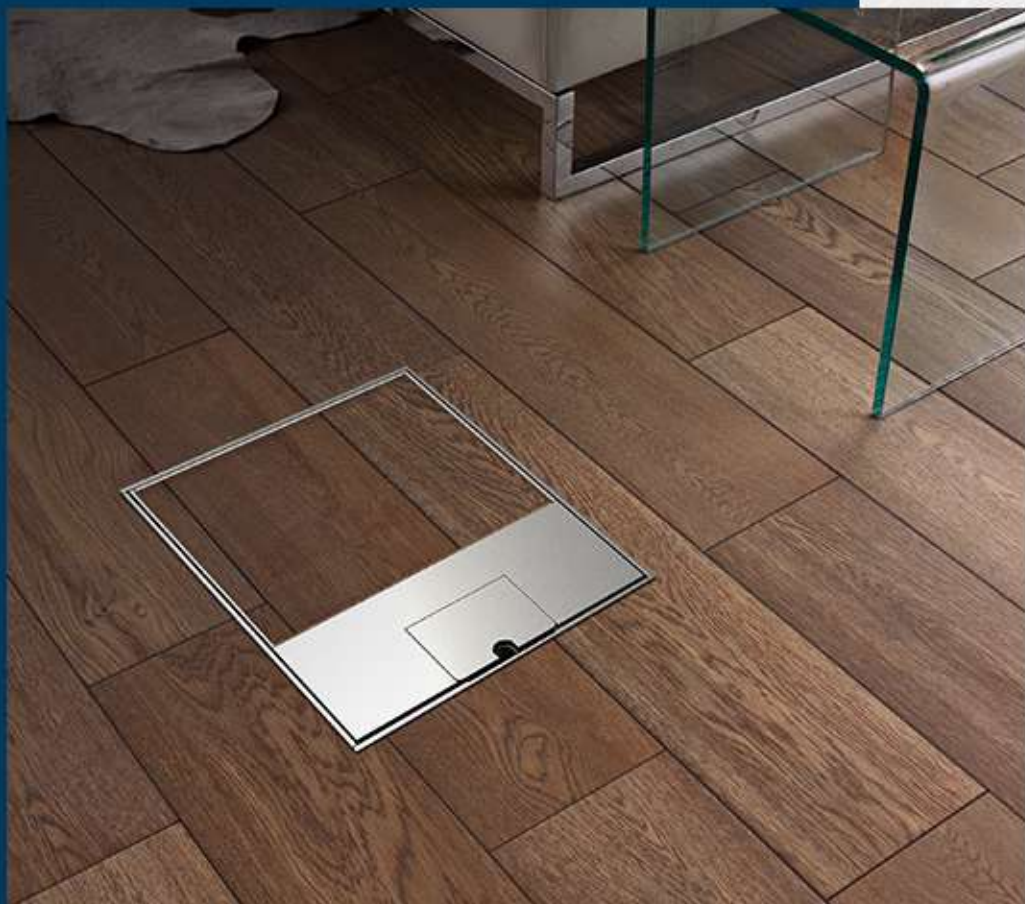

DFB83

Лючок в пол
на 3 модуля

МЕТАЛЛИЧЕСКИЕ ЛЮЧКИ

Напольные лючки Donel – решение для организации рабочих мест, как в открытых пространствах типа «Open Space», так и в индивидуальных помещениях и комнатах переговоров, предназначены для монтажа модульных электроустановочных изделий 45x45 в плиты фальш-пола или в бетонный пол.