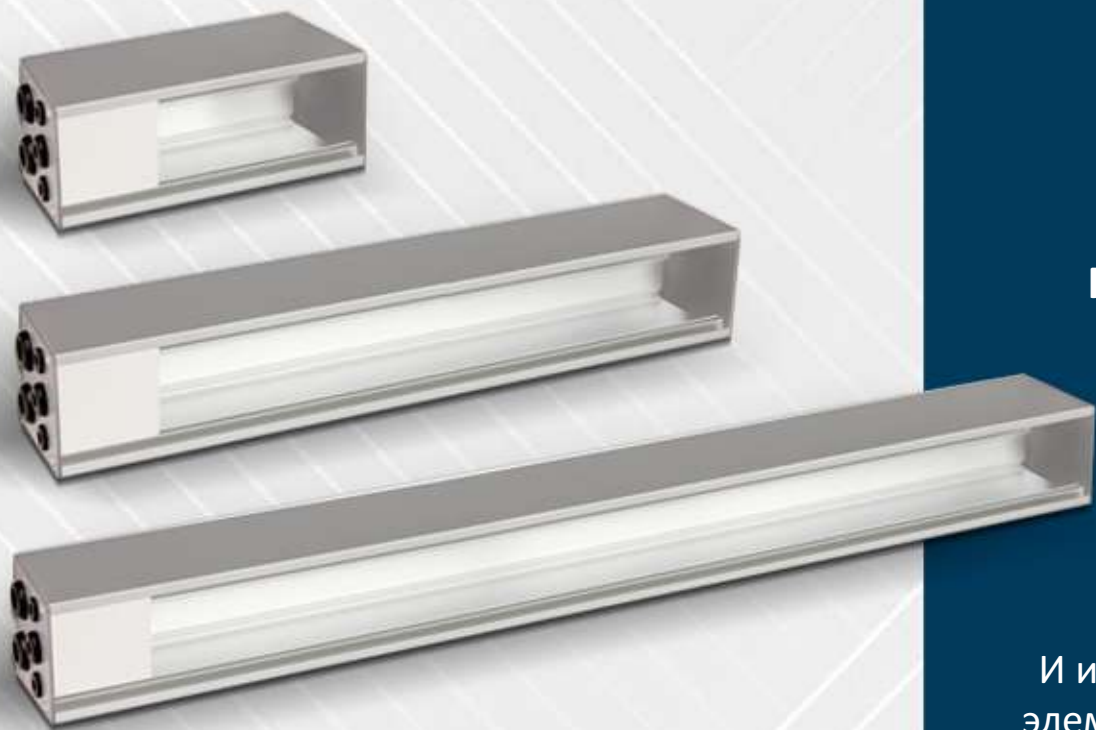

Любые изделия стандарта 45x45: силовые, информационные и мультимедийные разъемы, зарядные устройства USB и прочие, могут быть установлены в розеточный блок с помощью прямого защелкивания.

МОНТАЖ

НАД ПОВЕРХНОСТЬЮ СТОЛА