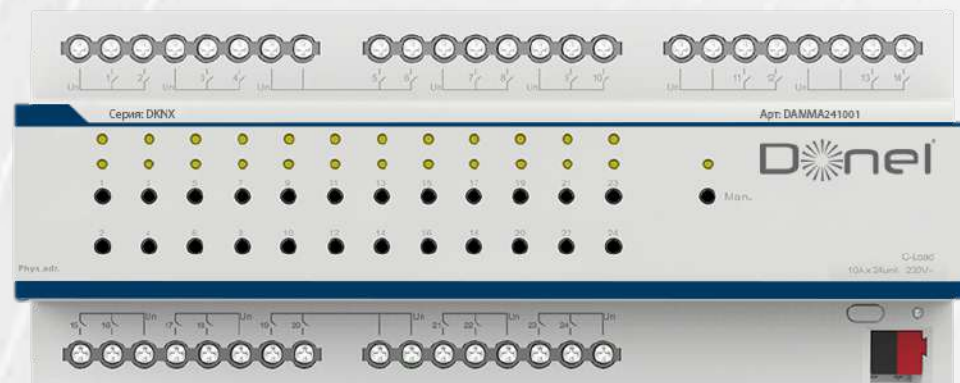

В зависимости от выбора устройств управления Donel/KNX, вы можете управлять не только освещением или жалюзи, но и системами климатического контроля и развлекательными мультимедийными решениями. А с появлением новых устройств и решений, вы всегда можете дополнить систему новым устройством.