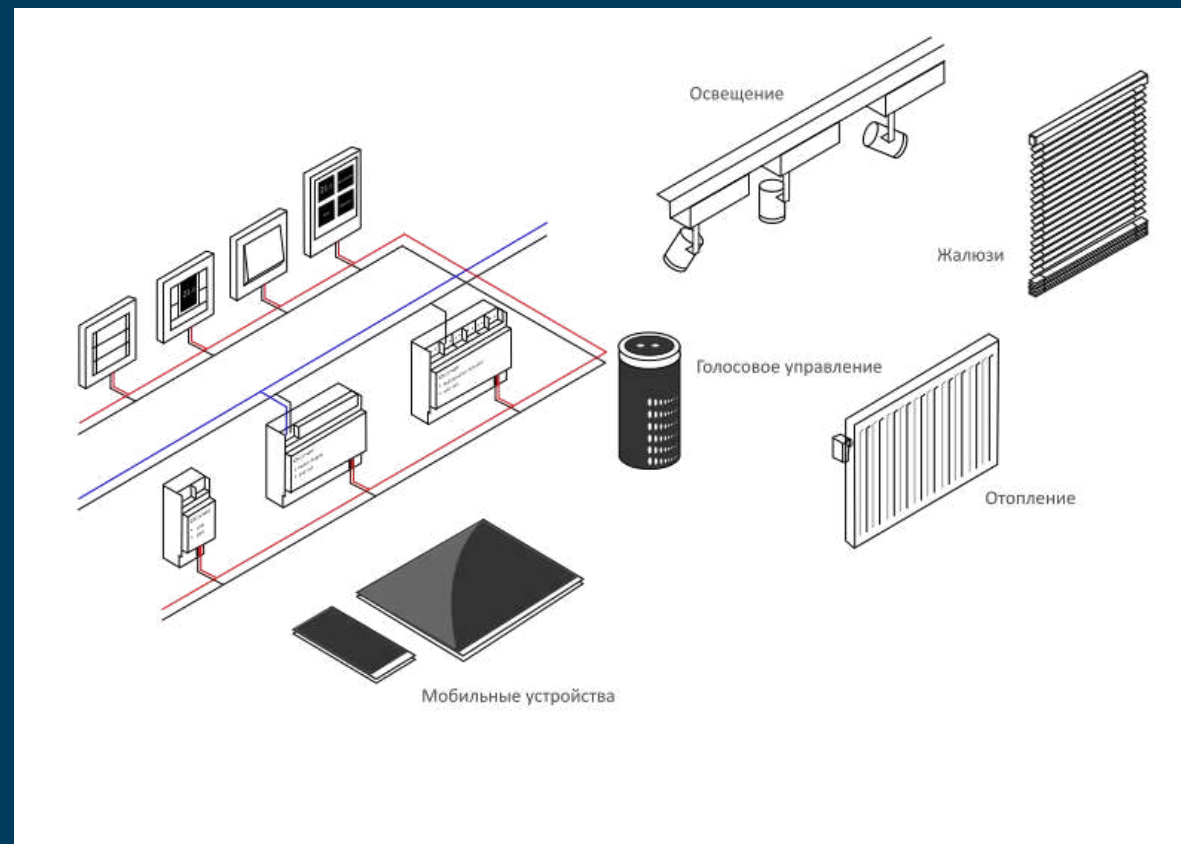

УМНЫЙ ДОМ

KNX - международный стандарт автоматизации инженерных систем, который поддерживают многие мировые производители. При выборе данной системы необходимо понимать, что проектные решения необходимо закладывать на этапе строительства здания. Или выполнять дополнительные ремонтные и монтажные работы при модернизации обыкновенной электропроводки квартиры или дома.