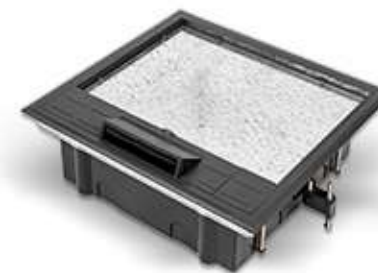

DFB12

Лючок в пол
на 12 модулей