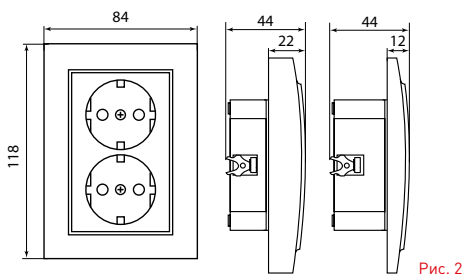

Изображение	Наименование	Габаритные размеры	Напряжение, В	Ном. ток, А	Масса нетто, кг	Схематическое изображение	Схема подключения	Артикул
	Розетка 2-местная ОП «Минск», 16 А, с заземлением, темное дерево EKF Basic	Рис. 9	230	16	0,047			EGR16-128-40
	Розетка Phone 1-местная ОП «Минск», темное дерево EKF Basic	Рис. 7		-	0,037			EGT01-034-40
	Розетка RJ-45 1-местная ОП «Минск», 1А, 120 В, темное дерево EKF Basic			-	0,038			EGK01-035-40
	Розетка TV 1-местная ОП «Минск», 75 Ом, 5-862 МГц, темное дерево EKF Basic			-	0,04			EGA00-027-40

ТЕХНИЧЕСКИЕ ХАРАКТЕРИСТИКИ

Параметры	Значения	
	выключатели	розетки
Способ монтажа	Скрытая/открытая установка	
Цвет	Белый/темное дерево/светлое дерево	
Степень защиты	IP 20	
Номинальный ток	10	10, 16
Крепление к монтажной коробке	Винты либо распорные лапки	
Материал корпуса	ABS-пластик	
Материал основания	Негорючий пластик	

Габаритные и установочные размеры

Рис. 1

Рис. 2

Рис. 3

Рис. 4

Рис. 5

Рис. 6

Рис. 7