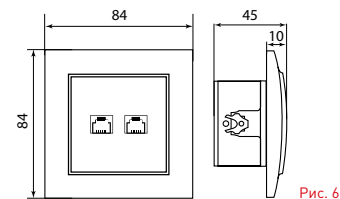

Изображение	Наименование	Габаритные размеры	Напряжение, В	Ном. ток, А	Масса нетто, кг	Схематическое изображение	Схема подключения	Артикул
	Розетка 2-местная ОП «Минск», 16 А, с заземлением, темное дерево EKF Basic	Рис. 9	230	16	0,047			EGR16-128-40
	Розетка Phone 1-местная ОП «Минск», темное дерево EKF Basic	Рис. 7		-	0,037			EGT01-034-40
	Розетка RJ-45 1-местная ОП «Минск», 1А, 120 В, темное дерево EKF Basic			-	0,038			EGK01-035-40
	Розетка TV 1-местная ОП «Минск», 75 Ом, 5-862 МГц, темное дерево EKF Basic			-	0,04			EGA00-027-40

Габаритные и установочные размеры

Рис. 1

Рис. 2

Рис. 3

Рис. 4

Рис. 5

Рис. 6

Рис. 7