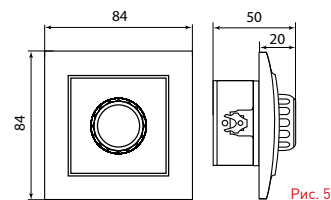

ТЕХНИЧЕСКИЕ ХАРАКТЕРИСТИКИ

Параметры	Значения	
	выключатели	розетки
Способ монтажа	Скрытая/открытая установка	
Цвет	Белый/темное дерево/светлое дерево	
Степень защиты	IP 20	
Номинальный ток	10	10, 16
Крепление к монтажной коробке	Винты либо распорные лапки	
Материал корпуса	ABS-пластик	
Материал основания	Негорючий пластик	

Габаритные и установочные размеры

Рис. 1

Рис. 2

Рис. 3

Рис. 4

Рис. 5

Рис. 6

Рис. 7