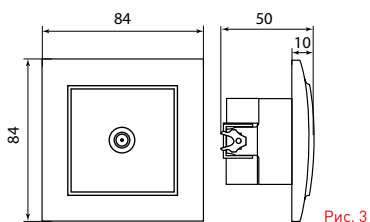

Изображение	Наименование	Габаритные размеры	Напряжение, В	Ном. ток, А	Масса нетто, кг	Схематическое изображение	Схема подключения	Артикул
	Розетка 2-местная ОП «Минск», 16 А, с заземлением, темное дерево EKF Basic	Рис. 9	230	16	0,047			EGR16-128-40
	Розетка Phone 1-местная ОП «Минск», темное дерево EKF Basic	Рис. 7		-	0,037			EGT01-034-40
	Розетка RJ-45 1-местная ОП «Минск», 1А, 120 В, темное дерево EKF Basic			-	0,038			EGK01-035-40
	Розетка TV 1-местная ОП «Минск», 75 Ом, 5-862 МГц, темное дерево EKF Basic			-	0,04			EGA00-027-40

Габаритные и установочные размеры

Рис. 1

Рис. 2

Рис. 3

Рис. 4

Рис. 5

Рис. 6

Рис. 7