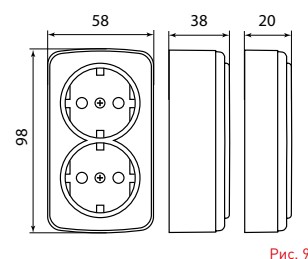

Изображение	Наименование	Габаритные размеры	Напряжение, В	Ном. ток, А	Масса нетто, кг	Схематическое изображение	Схема подключения	Артикул
	Розетка 2-местная ОП «Минск», 16 А, с заземлением, темное дерево EKF Basic	Рис. 9	230	16	0,047			EGR16-128-40
	Розетка Phone 1-местная ОП «Минск», темное дерево EKF Basic	Рис. 7		-	0,037			EGT01-034-40
	Розетка RJ-45 1-местная ОП «Минск», 1А, 120 В, темное дерево EKF Basic			-	0,038			EGK01-035-40
	Розетка TV 1-местная ОП «Минск», 75 Ом, 5-862 МГц, темное дерево EKF Basic			-	0,04			EGA00-027-40

ТЕХНИЧЕСКИЕ ХАРАКТЕРИСТИКИ

Параметры	Значения	
	выключатели	розетки
Способ монтажа	Скрытая/открытая установка	
Цвет	Белый/темное дерево/светлое дерево	
Степень защиты	IP 20	
Номинальный ток	10	10, 16
Крепление к монтажной коробке	Винты либо распорные лапки	
Материал корпуса	ABS-пластик	
Материал основания	Негорючий пластик	

Габаритные и установочные размеры

Рис. 1

Рис. 2

Рис. 3

Рис. 4

Рис. 5

Рис. 6

Рис. 7