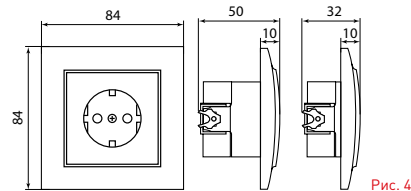

Изображение	Наименование	Габаритные размеры	Напряжение, В	Ном. ток, А	Масса нетто, кг	Схематическое изображение	Схема подключения	Артикул
	Розетка 2-местная ОП «Минск», 16 А, с заземлением, темное дерево EKF Basic	Рис. 9	230	16	0,047			EGR16-128-40
	Розетка Phone 1-местная ОП «Минск», темное дерево EKF Basic	Рис. 7		-	0,037			EGT01-034-40
	Розетка RJ-45 1-местная ОП «Минск», 1А, 120 В, темное дерево EKF Basic			-	0,038			EGK01-035-40
	Розетка TV 1-местная ОП «Минск», 75 Ом, 5-862 МГц, темное дерево EKF Basic			-	0,04			EGA00-027-40

ТЕХНИЧЕСКИЕ ХАРАКТЕРИСТИКИ

Параметры	Значения	
	выключатели	розетки
Способ монтажа	Скрытая/открытая установка	
Цвет	Белый/темное дерево/светлое дерево	
Степень защиты	IP 20	
Номинальный ток	10	10, 16
Крепление к монтажной коробке	Винты либо распорные лапки	
Материал корпуса	ABS-пластик	
Материал основания	Негорючий пластик	

Габаритные и установочные размеры

Рис. 1

Рис. 2

Рис. 3

Рис. 4

Рис. 5

Рис. 6

Рис. 7