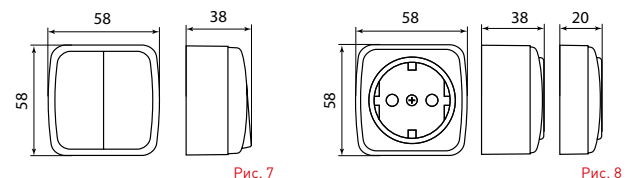

Изображение	Наименование	Габаритные размеры	Напряжение, В	Ном. ток, А	Масса нетто, кг	Схематическое изображение	Схема подключения	Артикул
	Розетка 2-местная ОП «Минск», 16 А, с заземлением, темное дерево EKF Basic	Рис. 9	230	16	0,047			EGR16-128-40
	Розетка Phone 1-местная ОП «Минск», темное дерево EKF Basic	Рис. 7		-	0,037			EGT01-034-40
	Розетка RJ-45 1-местная ОП «Минск», 1А, 120 В, темное дерево EKF Basic			-	0,038			EGK01-035-40
	Розетка TV 1-местная ОП «Минск», 75 Ом, 5-862 МГц, темное дерево EKF Basic			-	0,04			EGA00-027-40

ТЕХНИЧЕСКИЕ ХАРАКТЕРИСТИКИ

Параметры	Значения	
	выключатели	розетки
Способ монтажа	Скрытая/открытая установка	
Цвет	Белый/темное дерево/светлое дерево	
Степень защиты	IP 20	
Номинальный ток	10	10, 16
Крепление к монтажной коробке	Винты либо распорные лапки	
Материал корпуса	ABS-пластик	
Материал основания	Негорючий пластик	

Габаритные и установочные размеры

Рис. 1

Рис. 2

Рис. 3

Рис. 4

Рис. 5

Рис. 6

Рис. 7