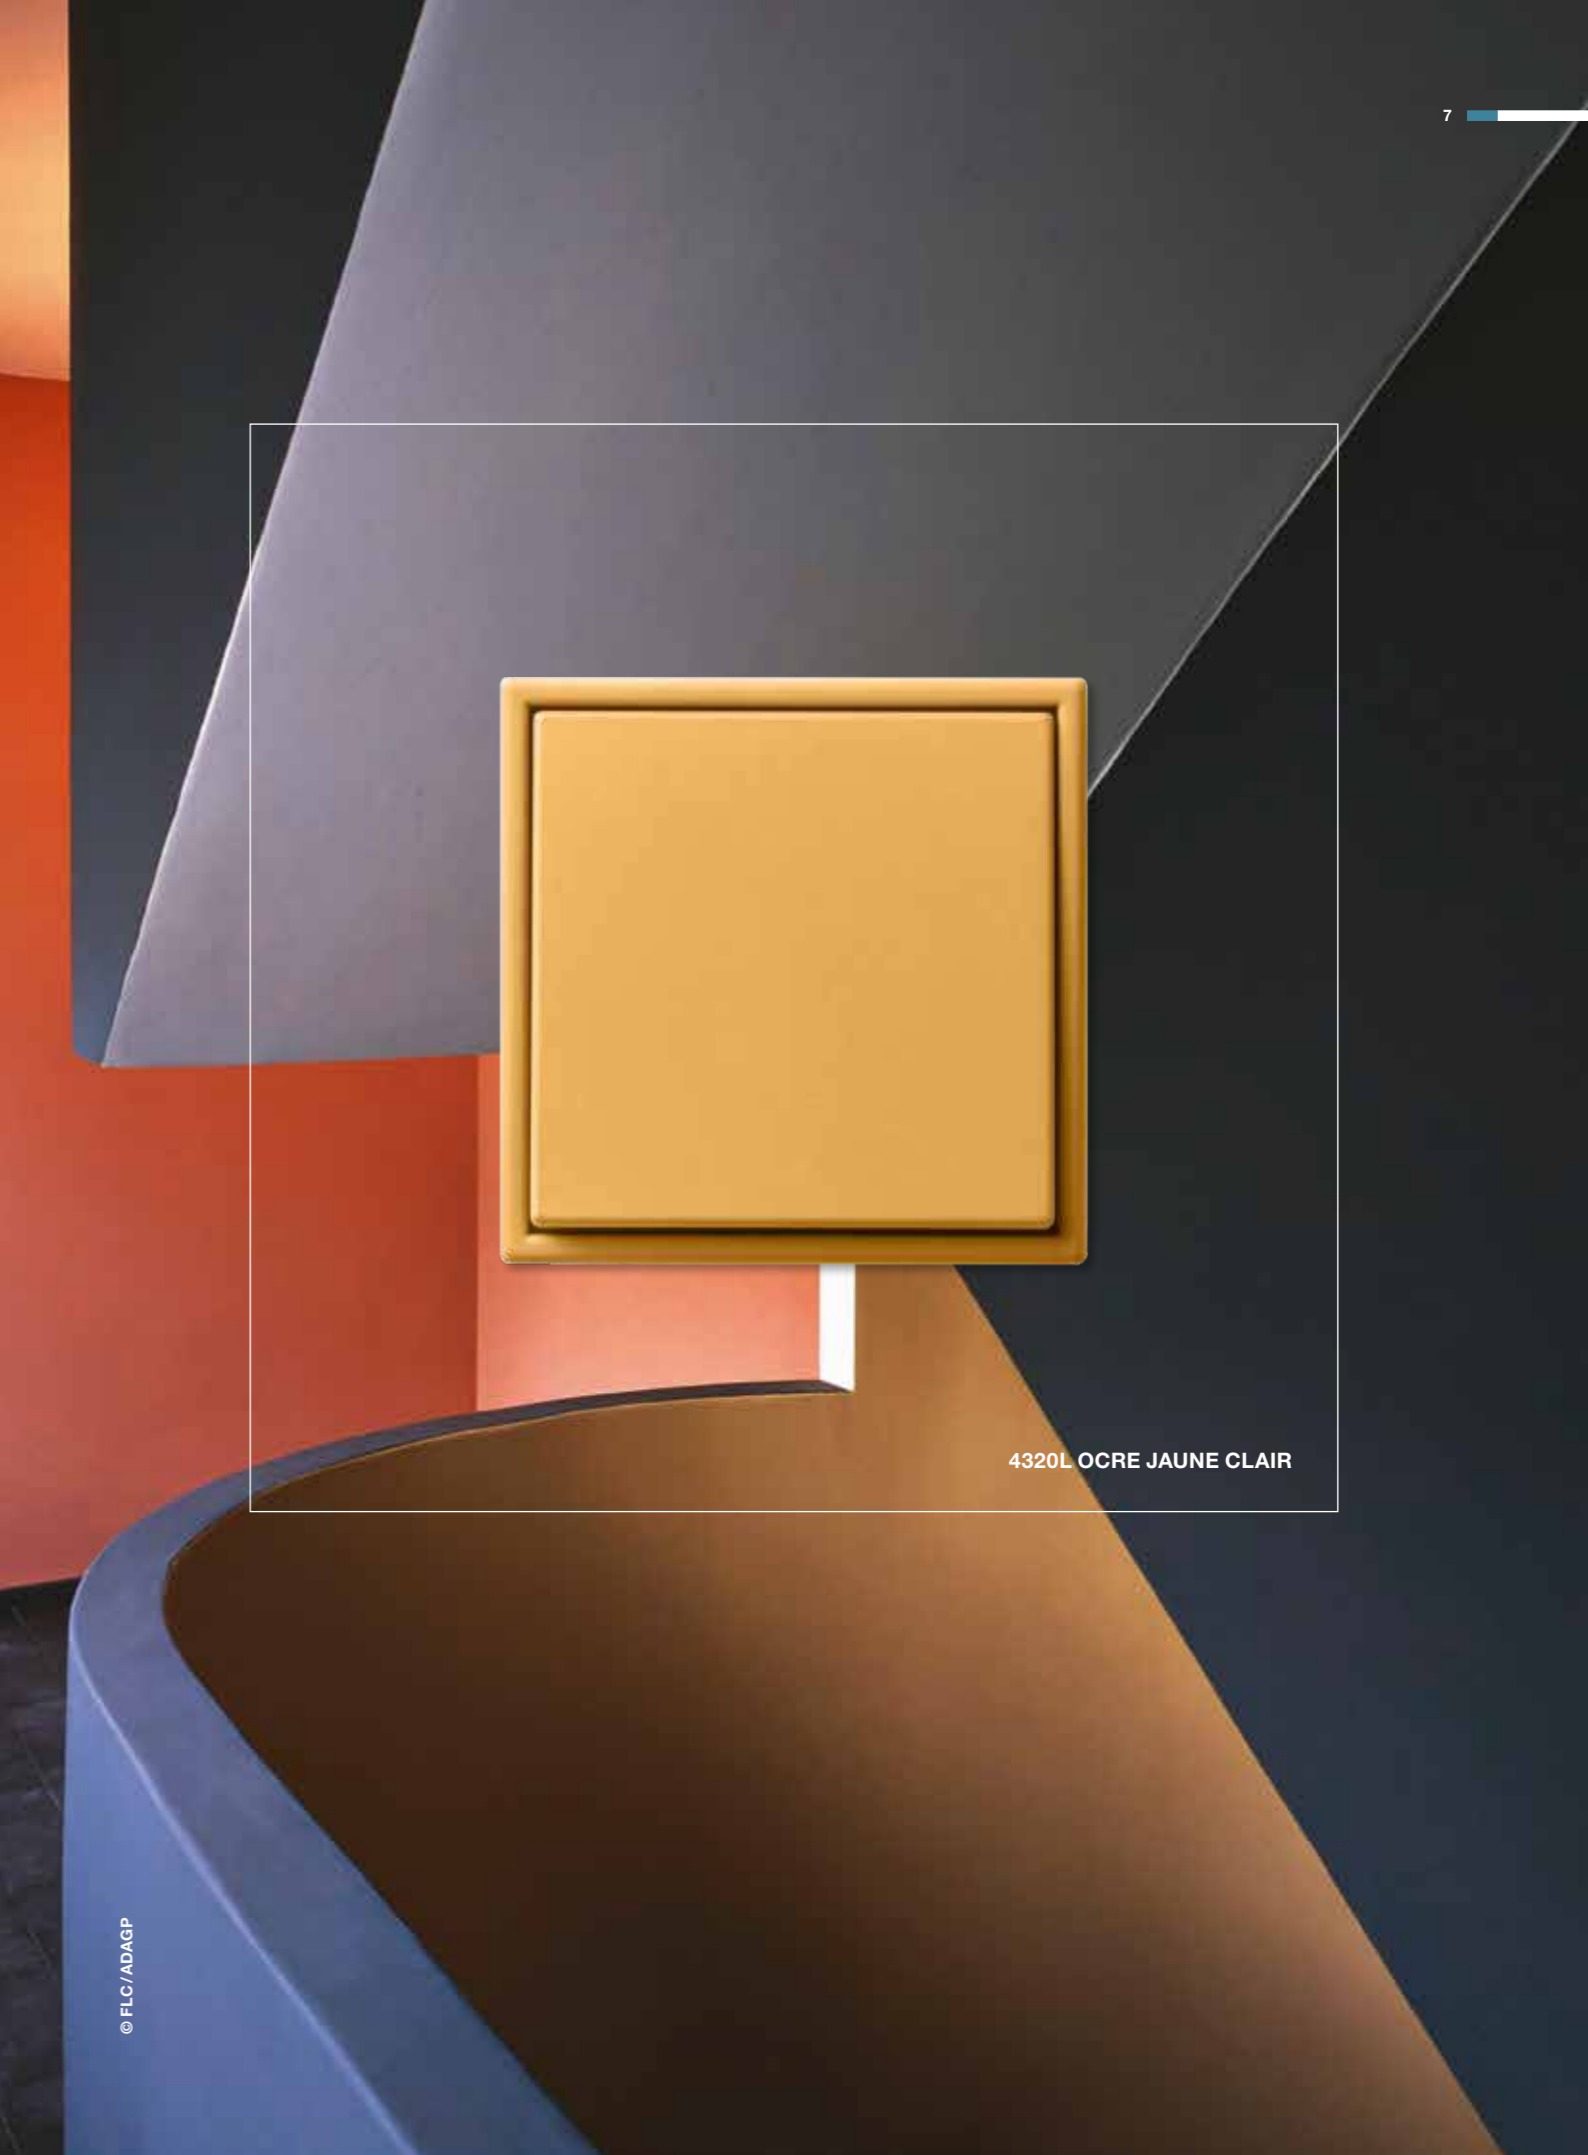

Классический дизайн LS 990 — эксклюзивный мировой поставщик

Компания JUNG является эксклюзивным мировым поставщиком выключателей, розеток и систем для автоматизации зданий в 63 цветах палитры Les Couleurs® Le Corbusier. Производство и покрытие лаком осуществляется вручную по соответствующему заказу опытными специалистами в Германии. Лак был специально разработан для нанесения на выключатели. Матовая поверхность выключателей и соответствие цветов оригинальным образцам обеспечивается благодаря эффективному контролю качества лицензиатом Les Couleurs® Le Corbusier.

4320L OCRE JAUNE CLAIR