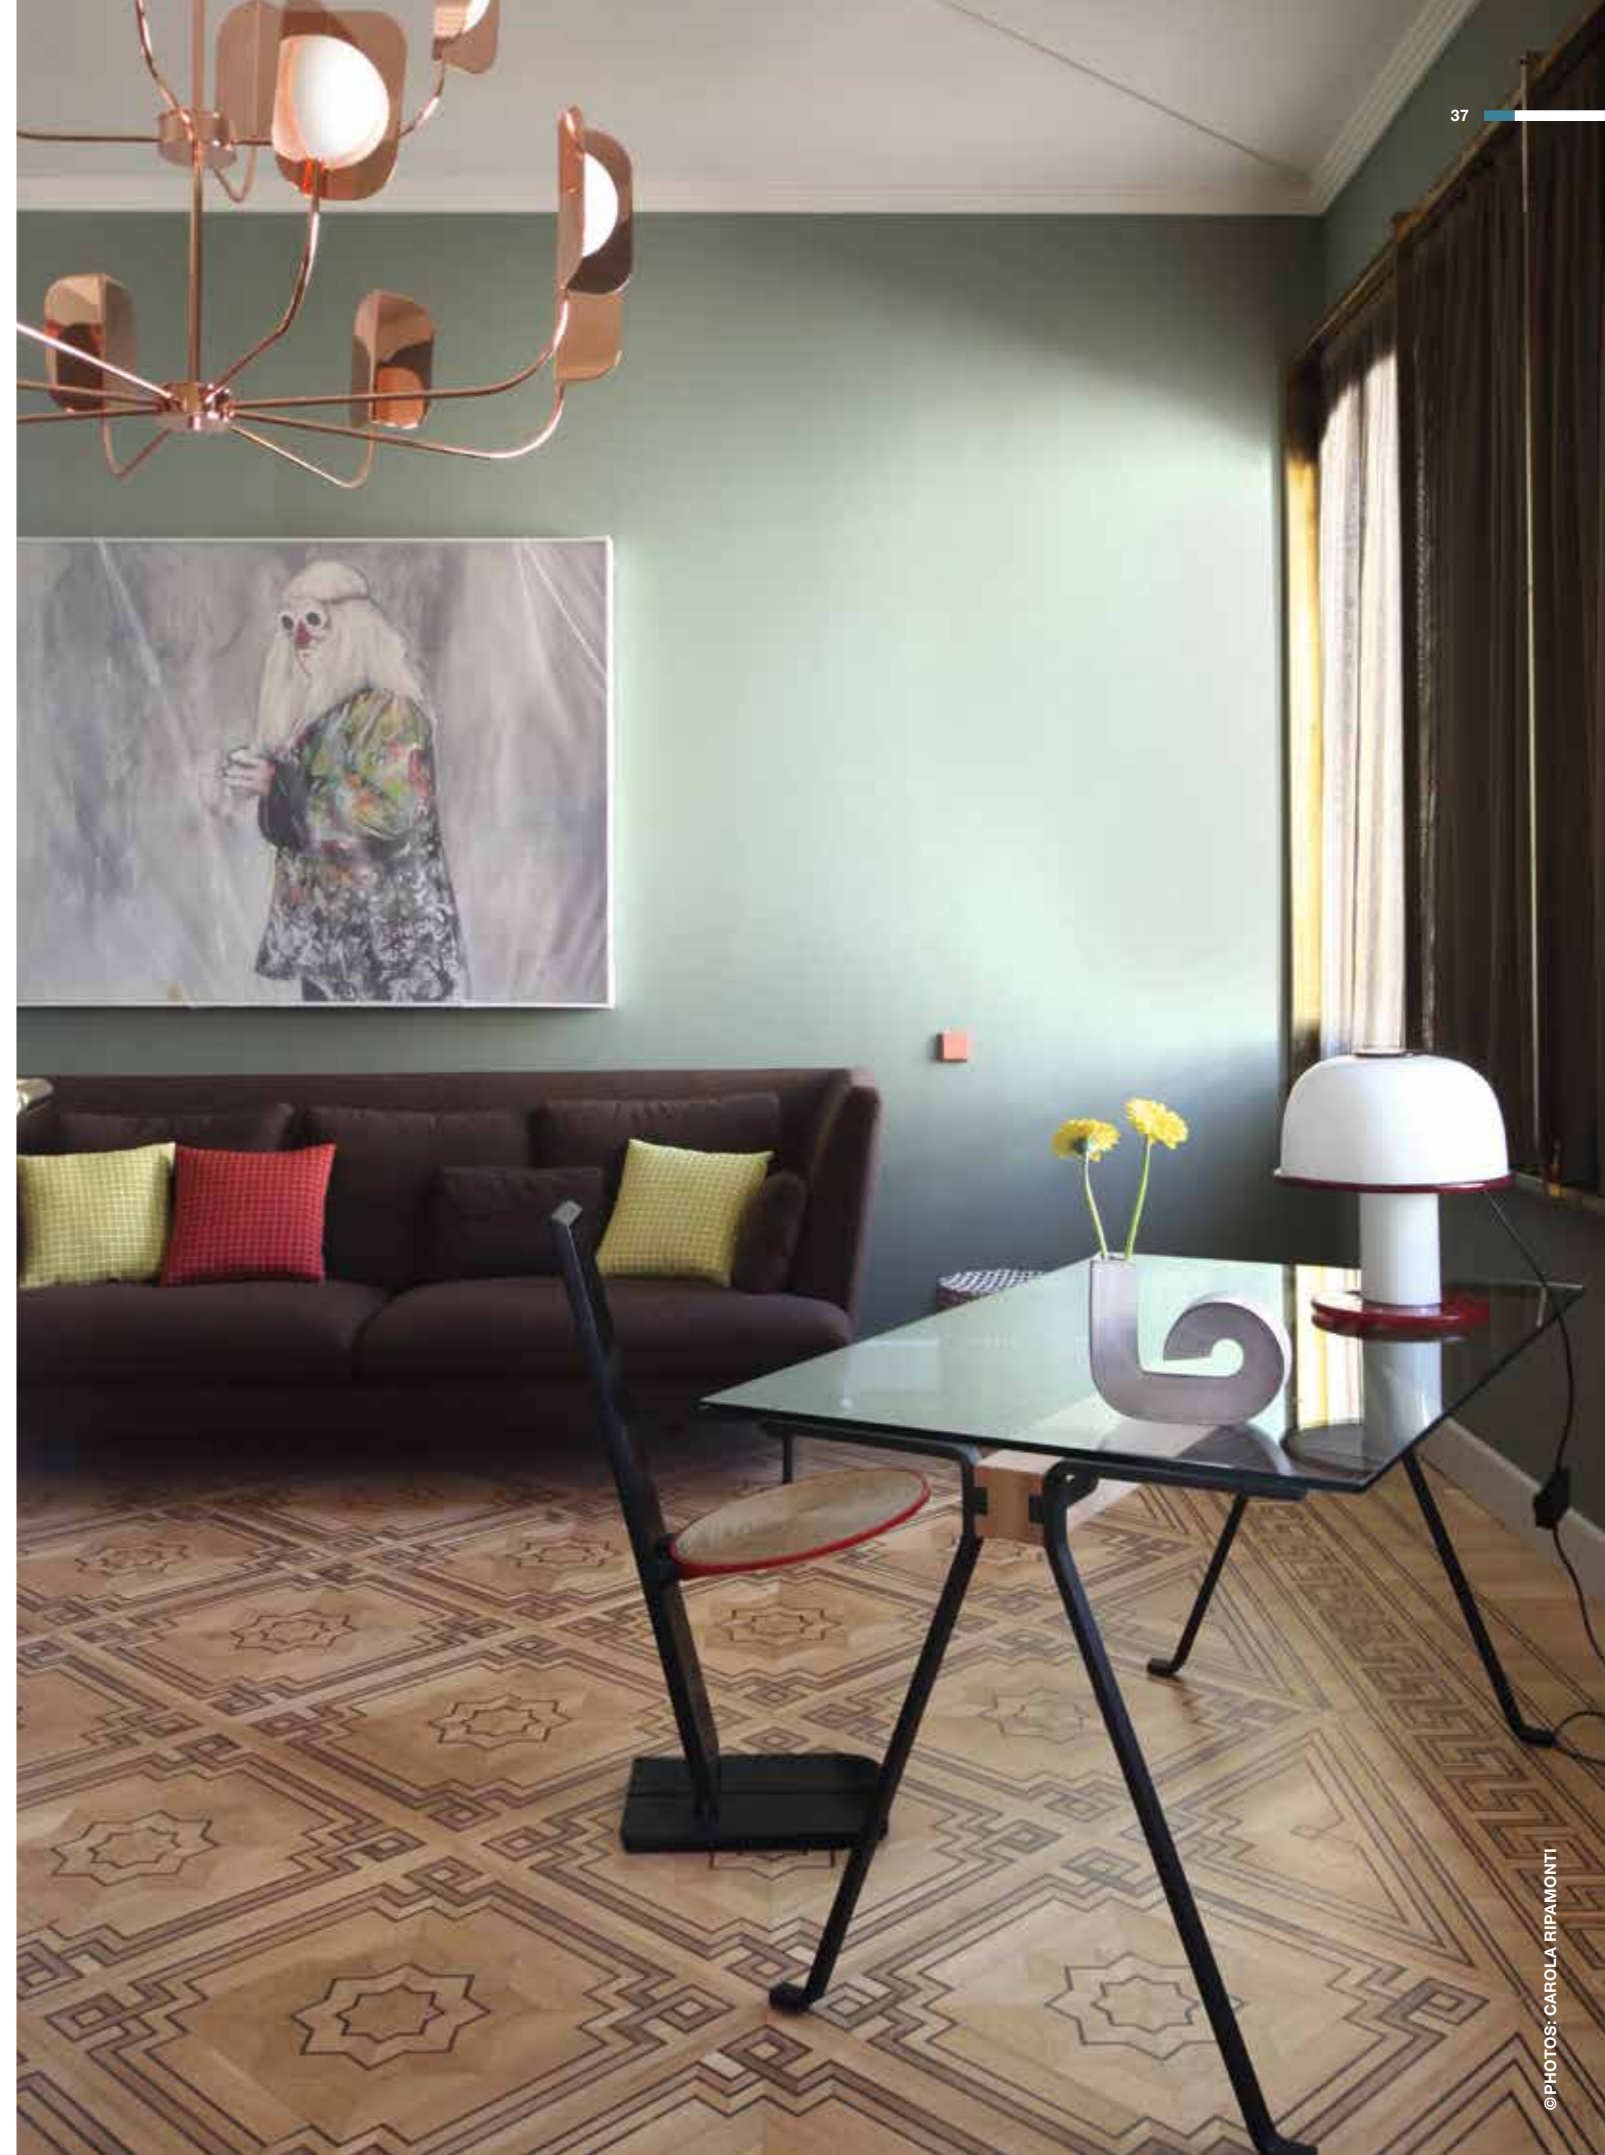

Сочетание истории и современности

Вряд ли где-то ещё можно настолько близко познакомиться с историей архитектуры, как в Венеции: великолепные дворцы, многочисленные церкви, множество каменных мостов и извилистые улочки. Среди этой исторической красоты, в квартале Сан Марко, расположен жилой дом 19 века, в который вдохнули новую жизнь.

Архитекторы Дуо Андреа Марканте и Адалаиде Теста создали совершенно уникальную структуру пространства в уже существующем здании. При этом им удалось не скрыть имеющиеся детали, и даже подчеркнуть их в собственной манере с учётом местных особенностей. Классический выключатель LS 990 от компании JUNG в различных цветах палитры Les Couleurs® Le Corbusier оптимально дополняет дизайнерскую концепцию дома и подчёркивает индивидуальное сочетание традиционных и современных компактных элементов.

Архитектор: Marcante – Testa, | UdA Architetti, Турин, Италия