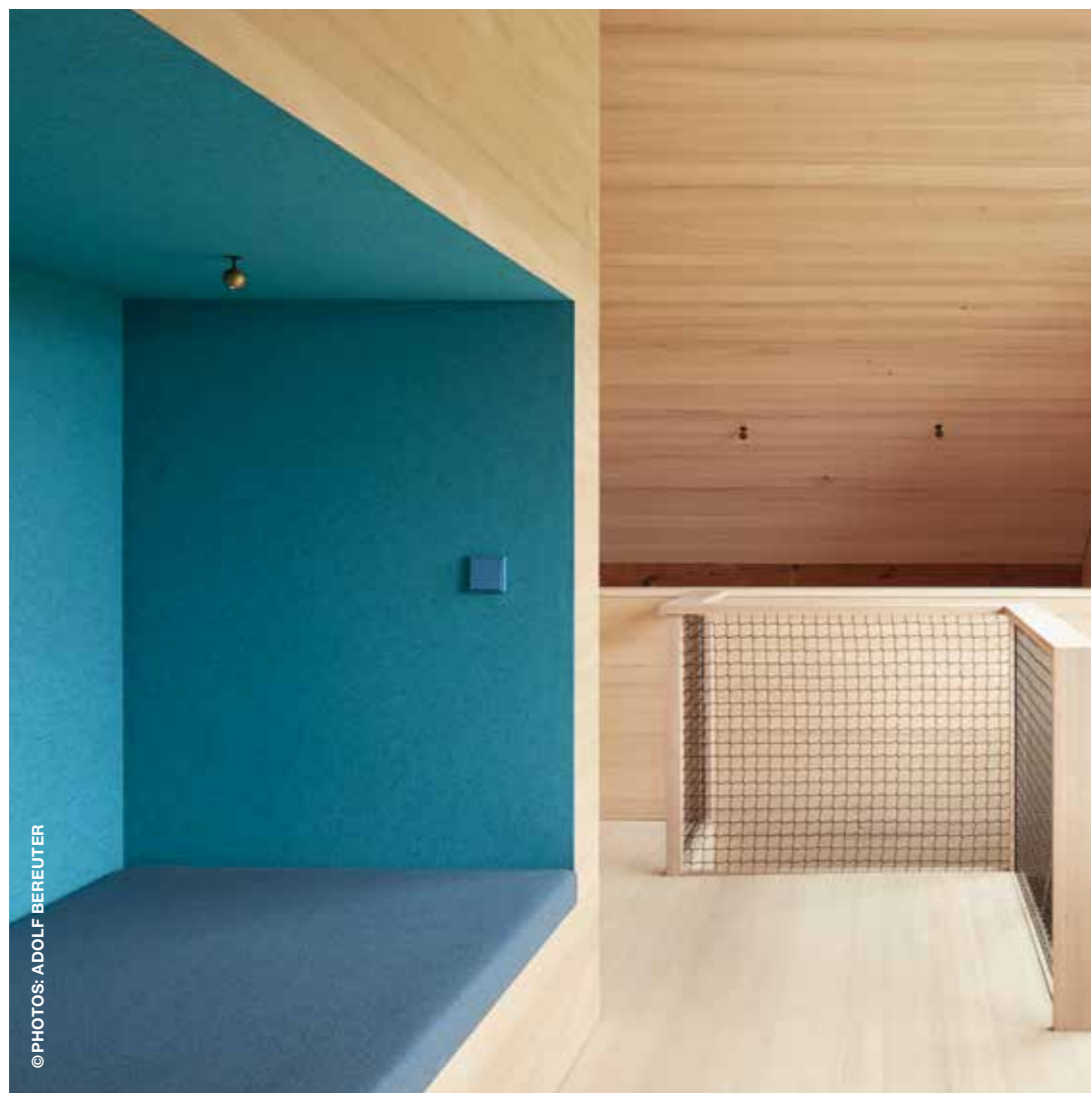

Загородный дом, Ротенберг

©PHOTOS: ADOLF BEREUTER

В Ротенберге, что в Брегенцвальде, был полностью обновлен скромный, обшитый досками дом, построенный в 1960-х годах. Приподнятая двухкатная крыша обеспечивает больше жилого пространства. С лоджии из светлых, вертикально установленных деревянных планок открывается вид на долину. Внутри дома также заметен переход от старого к новому. Потемневшая деревянная обшивка полов, стен и потолков плавно переходит в новые стены из белой пихты.

Архитектор: Georg Bechter Architektur und Design, Лангенегг, Австрия