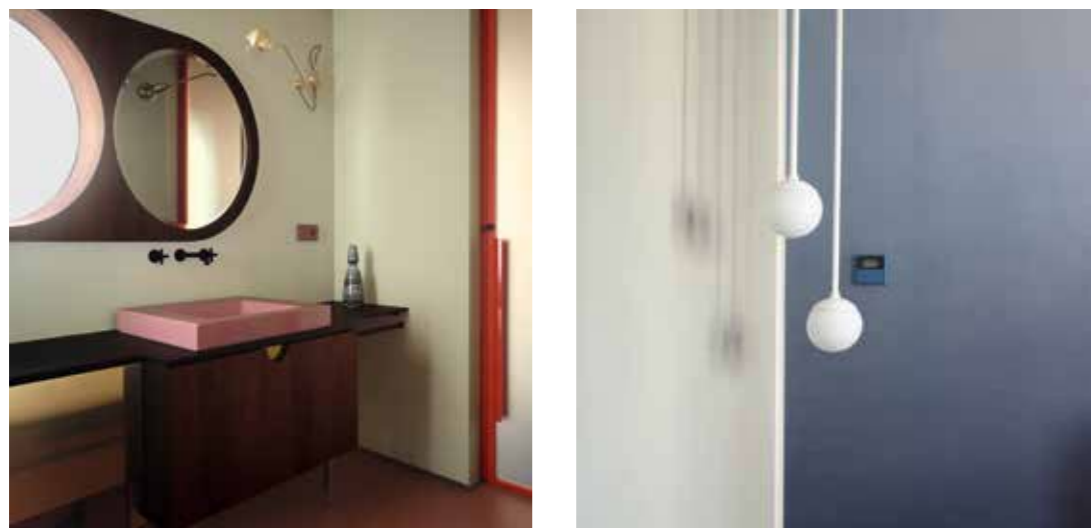

Сочетание истории и современности

Вряд ли где-то ещё можно настолько близко познакомиться с историей архитектуры, как в Венеции: великолепные дворцы, многочисленные церкви, множество каменных мостов и извилистые улочки. Среди этой исторической красоты, в квартале Сан Марко, расположен жилой дом 19 века, в который вдохнули новую жизнь.

Архитекторы Дуо Андреа Марканте и Адалаиде Теста создали совершенно уникальную структуру пространства в уже существующем здании. При этом им удалось не скрыть имеющиеся детали, и даже подчеркнуть их в собственной манере с учётом местных особенностей. Классический выключатель LS 990 от компании JUNG в различных цветах палитры Les Couleurs® Le Corbusier оптимально дополняет дизайнерскую концепцию дома и подчёркивает индивидуальное сочетание традиционных и современных компактных элементов.

Архитектор: Marcante – Testa, | UdA Architetti, Турин, Италия