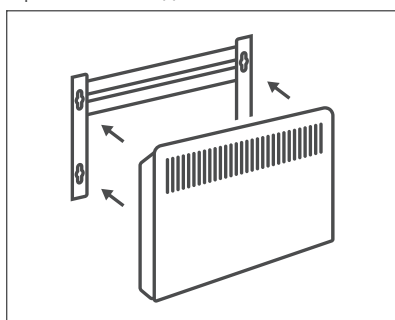

Ножки для конвектора Lamken

ТИП	КОЛИЧЕСТВО В УПАКОВКЕ
239701	2 шт.

ГАРАНТИЯ
10
ЛЕТ

Механический термостат

Настенный монтаж

(кронштейн входит в комплект поставки)

Габаритные размеры

Напольное размещение