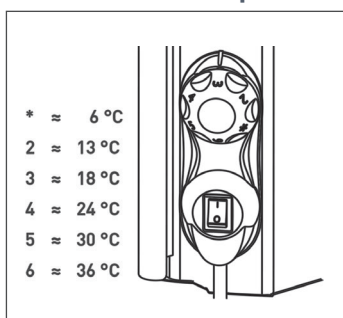

ВЫБОР ЭЛЕКТРИЧЕСКОГО КОНВЕКТОРА LAMKEN

МОЩНОСТЬ ЭЛЕКТРО- КОНВЕКТОРА, ВТ	ПЛОЩАДЬ* ОТАПЛИВАЕМОГО ПОМЕЩЕНИЯ С	
	НИЗКИМИ ТЕПЛОПOTЕРЯМИ, ДО 25 ВТ/М³	СРЕДНИМИ ТЕПЛОПOTЕРЯМИ, ДО 35 ВТ/М³
500	8 м²	6 м²
750	12 м²	9 м²
1000	16 м²	11 м²
1500	24 м²	17 м²
2000	32 м²	23 м²

* Площадь рассчитана исходя из высоты потолка 2.5 м

Конвекторы Lamken с механическим термостатом

ТИП	МОДЕЛЬ	ДЛИНА, ММ	ВЫСОТА, ММ	ДЛИНА КАБЕЛЯ, ММ
Электроконвекторы Lamken с механическим термостатом и кабелем с евровилкой				
230502	Конвектор Lamken, 500 Вт	585	389	1800
230503	Конвектор Lamken, 750 Вт	719	389	1800
230504	Конвектор Lamken, 1000 Вт	853	389	1800
230505	Конвектор Lamken, 1500 Вт	1121	389	1800
230506	Конвектор Lamken, 2000 Вт	1523	389	1800

Ножки для конвектора Lamken

ТИП	КОЛИЧЕСТВО В УПАКОВКЕ
239701	2 шт.

ГАРАНТИЯ
10
ЛЕТ

Механический термостат