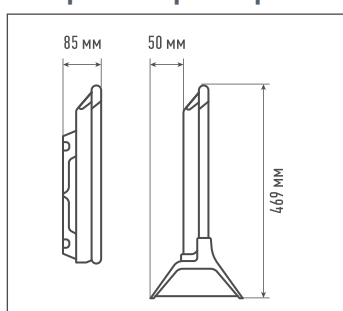

* Площадь рассчитана исходя из высоты потолка 2.5 м

Конвекторы Lamken с механическим термостатом

ТИП	МОДЕЛЬ	ДЛИНА, ММ	ВЫСОТА, ММ	ДЛИНА КАБЕЛЯ, ММ
Электроконвекторы Lamken с механическим термостатом и кабелем с евровилкой				
230502	Конвектор Lamken, 500 Вт	585	389	1800
230503	Конвектор Lamken, 750 Вт	719	389	1800
230504	Конвектор Lamken, 1000 Вт	853	389	1800
230505	Конвектор Lamken, 1500 Вт	1121	389	1800
230506	Конвектор Lamken, 2000 Вт	1523	389	1800

Ножки для конвектора Lamken

ТИП	КОЛИЧЕСТВО В УПАКОВКЕ
239701	2 шт.

ГАРАНТИЯ
10
ЛЕТ

Механический термостат

Настенный монтаж

(кронштейн входит в комплект поставки)

Габаритные размеры

Напольное размещение