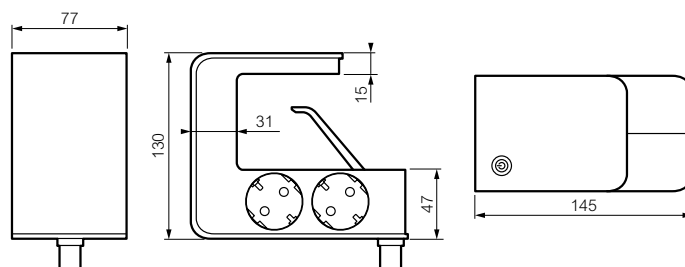

**4 x 2К+3 – с кабелем 1,5 м**

**Удлинитель с зажимом для крепления на столешнице, кабелем, выключателем и 2хUSB A зарядками**  
Кат. № 6 948 12

Пример использования

Размеры (мм)

**Удлинитель для ТВ с кабелем, выключателем и с защитой от импульсных перенапряжений**  
Кат. № 6 945 95