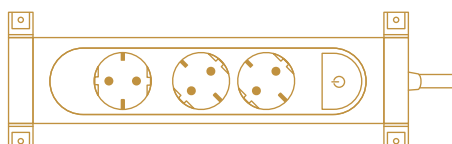

Розетки под углом 45° и специальная розетка для больших блоков питания обеспечивают удобство подключения разных видов вилок, а защитные шторки розеток ограничивают доступ к токоведущим контактам.

Инновационные плоские розетки: