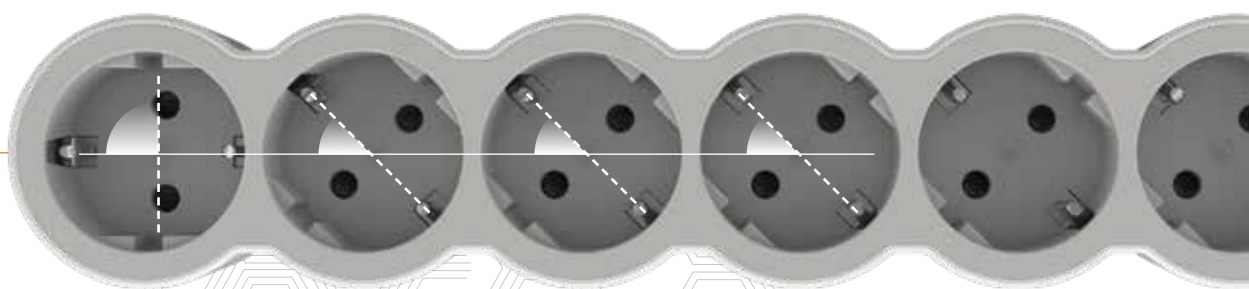

> Таблица выбора – с. 24