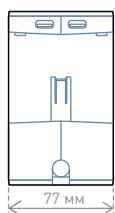

РЕШЕНИЯ ДЛЯ РАБОЧЕГО МЕСТА

ЭЛЕГАНТНЫЙ ДИЗАЙН
И МАКСИМАЛЬНАЯ КОМПАКТНОСТЬ