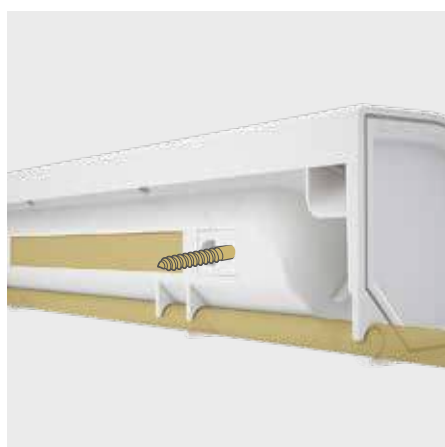

ХАРАКТЕРИСТИКИ:

3 плоские розетки 2K+3

USB Тип А
USB Тип С

С устойчивым к износу кабелем 1 м

Белый/Алюминий

ХАРАКТЕРИСТИКИ:

4 плоские розетки 2K+3

С устойчивым к износу кабелем 1 м

Белый

Удлинитель можно закрепить в горизонтальном или вертикальном положении, чтобы сохранить как можно больше свободного места.

Угловой удлинитель фиксируется на поверхности – на шурупы или клейкую ленту. Держатель кабеля и заглушки для вывода кабеля упрощают монтаж, а также дают возможность вывести кабель с любой стороны.