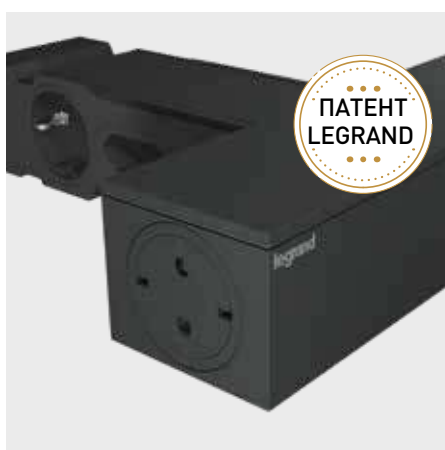

Инновационная плоская розетка снаружи:

- Высокая электробезопасность
- Препятствует скоплению пыли
- Простота уборки
- Эстетичный дизайн