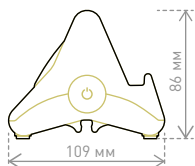

РЕШЕНИЯ ДЛЯ КУХНИ И НЕ ТОЛЬКО

ОРИГИНАЛЬНАЯ КОНСТРУКЦИЯ,
КОТОРАЯ ИДЕАЛЬНО ПОДХОДИТ
ДЛЯ МНОГИХ ЗАДАЧ