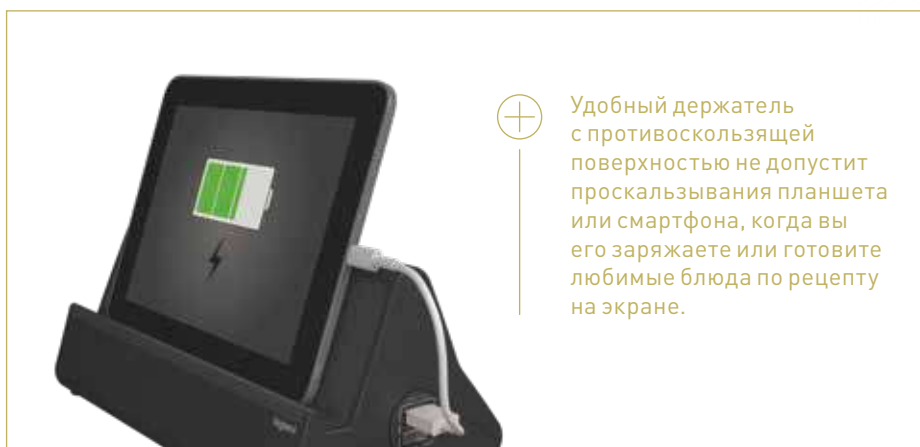

Удобный держатель с противоскользящей поверхностью не допустит проскальзывания планшета или смартфона, когда вы его заряжаете или готовите любимые блюда по рецепту на экране.