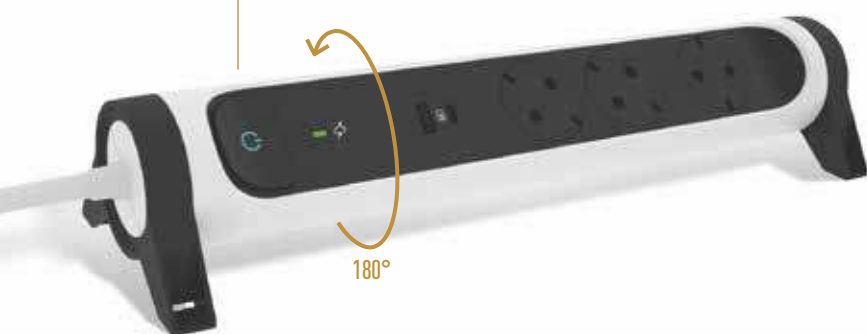

Удлинитель с широкими возможностями

Универсальное решение

ХАРАКТЕРИСТИКИ

от 3 до 6 плоских розеток 2К+3

Поворотное основание

Кнопка включения с синей подсветкой

Без кабеля
С устойчивым к износу кабелем 1,5 м
С устойчивым к износу кабелем 3 м
С устойчивым к износу кабелем 5 м

Прочная кнопка вкл/выкл с синей подсветкой и защитой от случайного включения

Цилиндрическая конструкция с поворотным основанием позволяет повернуть корпус удлинителя так, как вам нужно.

Фиксация на стену и под столешницу – на саморезы; на ножку стола – на хомуты.