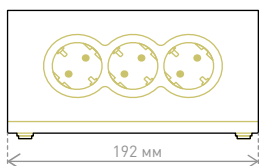

РЕШЕНИЯ ДЛЯ КУХНИ И НЕ ТОЛЬКО

ОРИГИНАЛЬНАЯ КОНСТРУКЦИЯ,
КОТОРАЯ ИДЕАЛЬНО ПОДХОДИТ
ДЛЯ МНОГИХ ЗАДАЧ