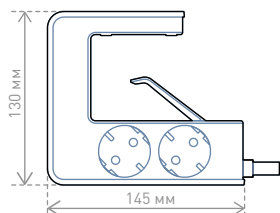

РЕШЕНИЯ ДЛЯ РАБОЧЕГО МЕСТА

ЭЛЕГАНТНЫЙ ДИЗАЙН
И МАКСИМАЛЬНАЯ КОМПАКТНОСТЬ