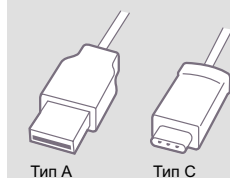

Стандарт USB Тип C

USB Тип C: новая компактная и симметричная версия традиционного разъема USB (Тип A) с увеличенной мощностью заряда