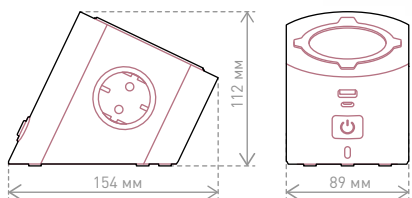

РАЗРАБОТАНО С УЧЕТОМ
НОВЕЙШИХ ДОСТИЖЕНИЙ

20