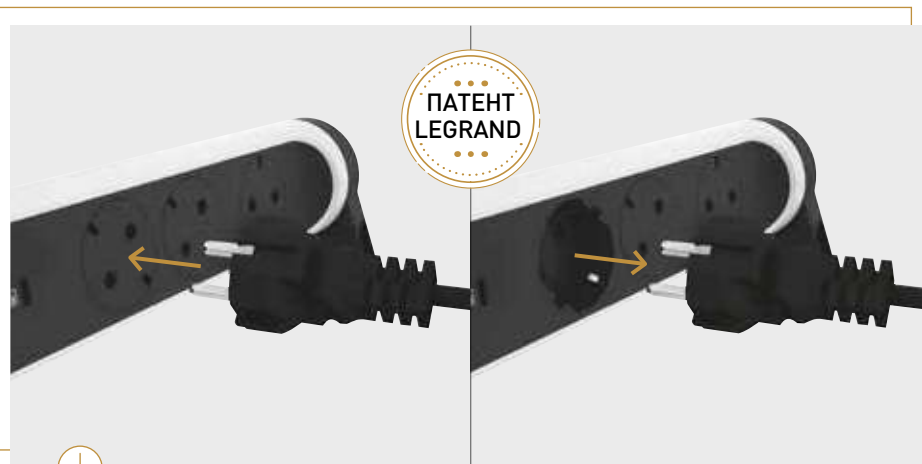

## ХАРАКТЕРИСТИКИ

от 3 до 6 плоских розеток 2К+3

Поворотное основание

Кнопка включения с синей подсветкой

Без кабеля  
С устойчивым к износу кабелем 1,5 м  
С устойчивым к износу кабелем 3 м  
С устойчивым к износу кабелем 5 м

Розетки под углом 45° и специальная розетка для больших блоков питания обеспечивают удобство подключения разных видов вилок, а защитные шторки розеток ограничивают доступ к токоведущим контактам.

Инновационные плоские розетки: