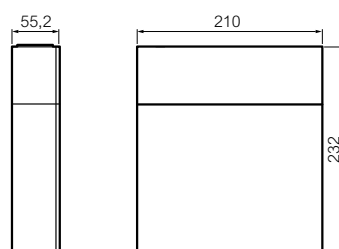

Пример использования

Размеры (в мм)

Вид со снятой алюминиевой крышкой

\* доступно с 2023г.

6 945 77

6 945 53

6 945 57

Для использования в помещении