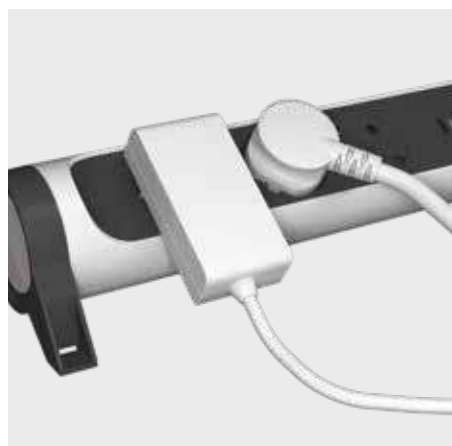

Корпус удлинителя выполнен из прочного немаркого двухкомпонентного материала с покрытием soft-touch.

Специальная розетка для подключения больших блоков питания, которая исключает перекрытие других розеток удлинителя

## ХАРАКТЕРИСТИКИ

от 3 до 6 плоских розеток 2К+3

Поворотное основание

Кнопка включения с синей подсветкой

Без кабеля  
С устойчивым к износу кабелем 1,5 м  
С устойчивым к износу кабелем 3 м  
С устойчивым к износу кабелем 5 м

Розетки под углом 45° и специальная розетка для больших блоков питания обеспечивают удобство подключения разных видов вилок, а защитные шторки розеток ограничивают доступ к токоведущим контактам.

Инновационные плоские розетки: