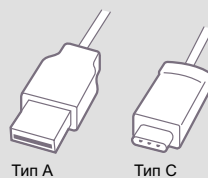

Европейская комиссия и основные производители смартфонов подписали Меморандум о взаимодействии, направленный на стандартизацию оборудования и использование разъемов Type-C. Семь ведущих производителей подписали соглашение, гарантирующее совместимость их смартфонов с зарядными устройствами USB Тип C: Apple, Samsung, Google, LG, Sony, Lenovo, Motorola.

Стандартизация:

- упрощает подключение оборудования пользователей,
- оптимизирует характеристики заряда и обеспечивает совместимость.

Новые удлинители Legrand оборудованы разъемами USB A и USB C, что позволяет подключать к ним как новые мобильные устройства, так и устаревшие модели.