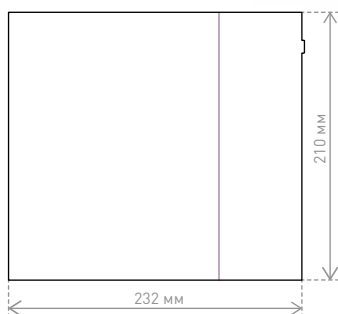

ЭКСКЛЮЗИВНЫЙ ДИЗАЙН
ДЛЯ ПОЛНОЙ ИНТЕГРАЦИИ
В ЗОНУ УСТАНОВКИ ТЕЛЕВИЗОРА