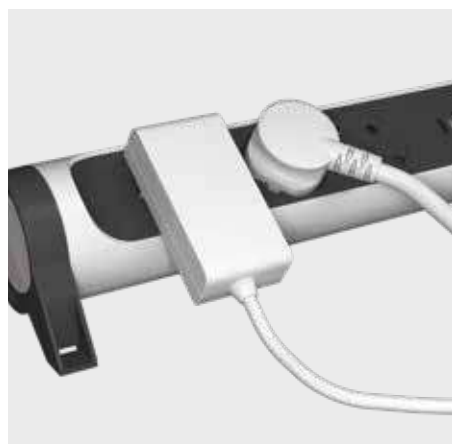

Корпус удлинителя выполнен из прочного немаркого двухкомпонентного материала с покрытием soft-touch.

Специальная розетка для подключения больших блоков питания, которая исключает перекрытие других розеток удлинителя

## ХАРАКТЕРИСТИКИ

от 3 до 6 плоских розеток 2К+3

Поворотное основание

Кнопка включения с синей подсветкой

Без кабеля  
С устойчивым к износу кабелем 1,5 м  
С устойчивым к износу кабелем 3 м  
С устойчивым к износу кабелем 5 м

Розетки под углом 45° и специальная розетка для больших блоков питания обеспечивают удобство подключения разных видов вилок, а защитные шторки розеток ограничивают доступ к токоведущим контактам.

Инновационные плоские розетки: