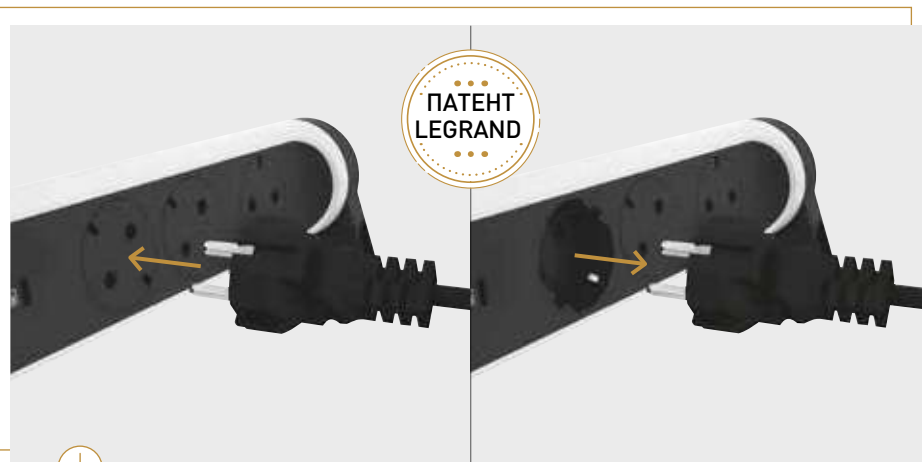

## ХАРАКТЕРИСТИКИ

от 3 до 6 плоских розеток 2К+3

Поворотное основание

Кнопка включения с синей подсветкой

Без кабеля  
С устойчивым к износу кабелем 1,5 м  
С устойчивым к износу кабелем 3 м  
С устойчивым к износу кабелем 5 м

Розетки под углом 45° и специальная розетка для больших блоков питания обеспечивают удобство подключения разных видов вилок, а защитные шторки розеток ограничивают доступ к токоведущим контактам.

Инновационные плоские розетки: