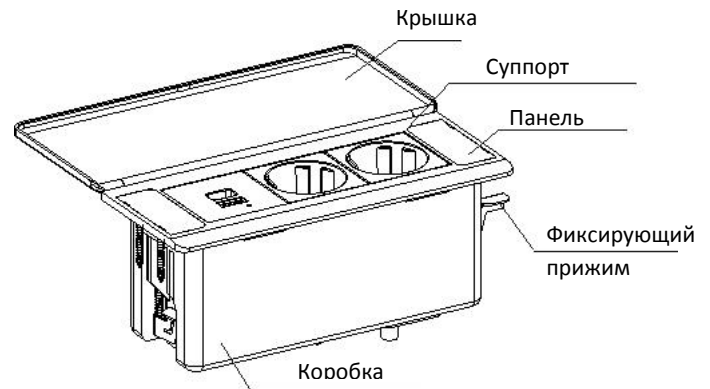

## Настольный встраиваемый розеточный блок с откидной крышкой Donel, тип DDSB

Настольный встраиваемый розеточный блок с откидной крышкой Done DDSB6FPB - решение для организации подключения к электропитанию индивидуальных рабочих мест, комнат переговоров, открытых офисных пространств, конференц-залов и гостиничных номеров к электропитанию, к компьютерным сетям, а так же к мультимедийной технике.

<b>Тип:</b>	DDSB
<b>Артикул:</b>	DDSB6FPB
<b>Наименование:</b>	Donel Настольный встраиваемый розеточный блок с откидной крышкой 6 мод. (3 мод. 45x45), черный
<b>Количество модулей 22.5x45:</b>	6
<b>Цвет:</b>	Черный
<b>Материал верхней крышки:</b>	Пластик
<b>Габаритные размеры верхней крышки, мм:</b>	191 x 83
<b>Глубина встраивания, мм:</b>	70
<b>Монтажное отверстие, мм:</b>	166 x 65
<b>Тип крышки:</b>	Откидная
<b>Гарантия:</b>	1 год
<b>Сделано в</b>	Китае

### Комплектация:

Настольный встраиваемый розеточный блок с откидной крышкой	1шт
Инструкция по эксплуатации	1шт
Упаковка	1шт

Электроустановочные изделия, слаботочные и мультимедийные розетки стандарта 45x45, а также кабель для подключения к электропитанию в комплект поставки не входят и приобретаются отдельно

### Установка:

1. Подготовить монтажное отверстие размером 166 x 65мм
2. Снять с обеих сторон панели и открутить винты
3. Снять суппорт для установки модулей
4. Установить электроустановочные/информационные/мультимедийные модули в суппорт
5. Пропустить кабель через коробку
6. Произвести коммутацию электроустановочных/информационных/мультимедийных модулей
7. Проверить надежность и безопасность подключения
8. Установить суппорта для установки модулей, затянуть винты