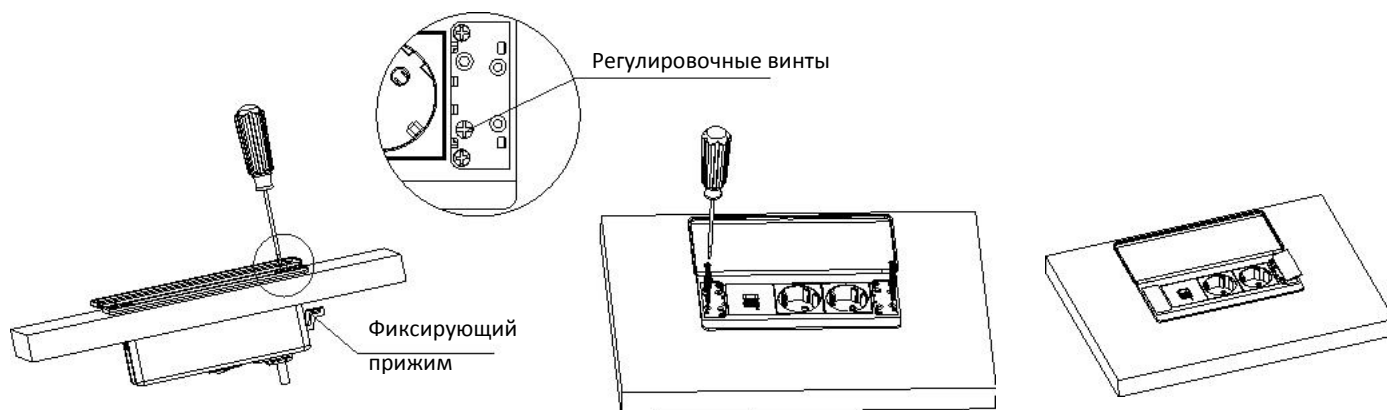

9. Установить блок в монтажное отверстие
10. С помощью регулировочных винтов зафиксировать фиксирующие прижимы
11. Установить панели

Рабочая температура окружающей среды: -5...40 °C

Техническое обслуживание: Чистка поверхности изделия тканью
Не использовать ацетон, смолочистители или трихлорэтилен

Экологичность: Не содержит галогенов

Правила и условия безопасной эксплуатации:

Монтаж производить квалифицированным специалистом согласно ПУЭ только при отключенном электропитании сети.

Запрещается подключение к неисправной электропроводке.

При обнаружении видимых механических повреждений, появления специфического запаха при эксплуатации или в случаях попадания воды внутрь изделия, настольный розеточный блок необходимо отключить от электрической сети до проверки работоспособности специалистом.

Только для использования внутри помещения.

Правила и условия перевозки:

Перевозка любым транспортом в упаковке изготовителя.

Правила и условия реализации:

Особых условий не требуется, реализация через оптовые и розничные сети.

Правила и условия утилизации:

Утилизировать обычным способом, как твердые бытовые отходы.

Гарантийные обязательства:

Срок гарантии на данное оборудование составляет 12 месяцев со дня ввода его в эксплуатацию, что подтверждается соответствующим документом.

Изготовитель гарантирует качество изделия при соблюдении потребителем условий эксплуатации, транспортирования и хранения.

Гарантия не распространяется:

- в случае несоблюдения правил эксплуатации;
- в случае внесением покупателем технических изменений в конструкцию;
- на блок, имеющий механические повреждения.

Изготовитель:

HK LEED LIGHTING CO., LTD

Адрес:

No.23, East of lefeng str. 9 Dist. Sansha villeage, Henglan town, Zhongshan city, Guangdong, Китай.

Компания, уполномоченная изготовителем на территории ЕАЭС:

ООО "Реал Электро", 115088, Москва г, вн.тер.г. муниципальный округ Печатники, ул Южнопортовая, д. 34, стр. 2, этаж 1, помещ.л, ком.19-27, тел.+7 495 230 31 32, info@realelectro.com, www.realelectro.com