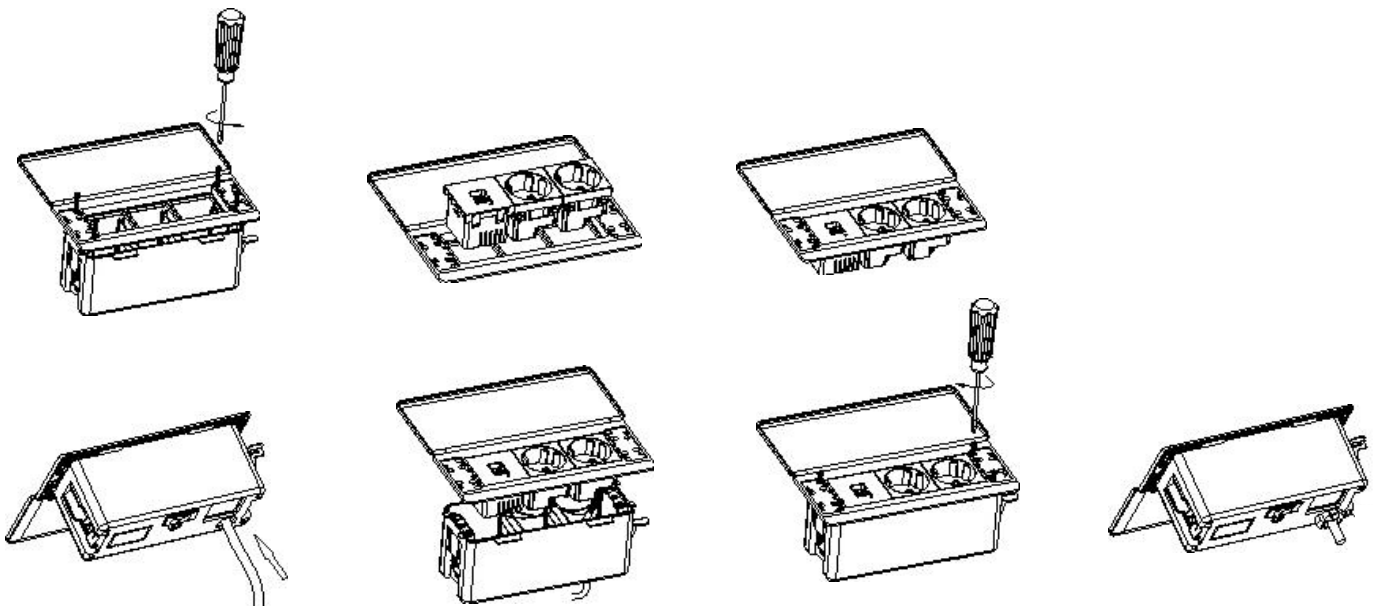

## Настольный встраиваемый розеточный блок с откидной крышкой Donel, тип DDSB

Настольный встраиваемый розеточный блок с откидной крышкой Done DDSB6FPB - решение для организации подключения к электропитанию индивидуальных рабочих мест, комнат переговоров, открытых офисных пространств, конференц-залов и гостиничных номеров к электропитанию, к компьютерным сетям, а так же к мультимедийной технике.

<b>Тип:</b>	DDSB
<b>Артикул:</b>	DDSB6FPB
<b>Наименование:</b>	Donel Настольный встраиваемый розеточный блок с откидной крышкой 6 мод. (3 мод. 45x45), черный
<b>Количество модулей 22.5x45:</b>	6
<b>Цвет:</b>	Черный
<b>Материал верхней крышки:</b>	Пластик
<b>Габаритные размеры верхней крышки, мм:</b>	191 x 83
<b>Глубина встраивания, мм:</b>	70
<b>Монтажное отверстие, мм:</b>	166 x 65
<b>Тип крышки:</b>	Откидная
<b>Гарантия:</b>	1 год
<b>Сделано в</b>	Китае

### Комплектация:

Настольный встраиваемый розеточный блок с откидной крышкой	1шт
Инструкция по эксплуатации	1шт
Упаковка	1шт

Электроустановочные изделия, слаботочные и мультимедийные розетки стандарта 45x45, а также кабель для подключения к электропитанию в комплект поставки не входят и приобретаются отдельно

### Установка:

1. Подготовить монтажное отверстие размером 166 x 65мм
2. Снять с обеих сторон панели и открутить винты
3. Снять суппорт для установки модулей
4. Установить электроустановочные/информационные/мультимедийные модули в суппорт
5. Пропустить кабель через коробку
6. Произвести коммутацию электроустановочных/информационных/мультимедийных модулей
7. Проверить надежность и безопасность подключения
8. Установить суппорта для установки модулей, затянуть винты