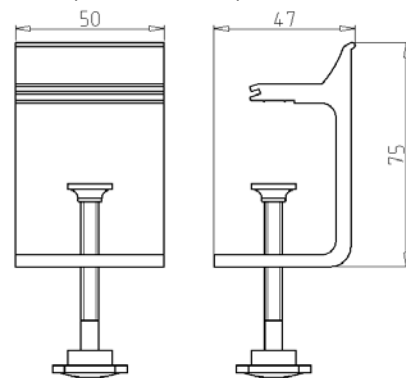

#### Комплект поставки:

Donel Настольный розеточный блок Ovaledesign в сборе: 3x220V, кабель 3м с вилкой:	1шт
Donel Кронштейн для безвинтового крепления (для блока DDSB):	1шт
Инструкция по эксплуатации:	1шт
Упаковка:	1шт

#### Габаритные размеры, мм:

Настольный розеточный блок Ovaledesign

Кронштейн для крепления