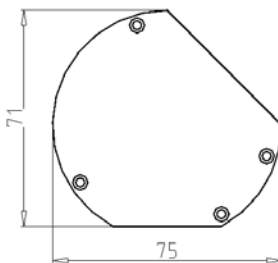

#### Габаритные размеры, мм:

Настольный розеточный блок Ovaledesign

Кронштейн для крепления