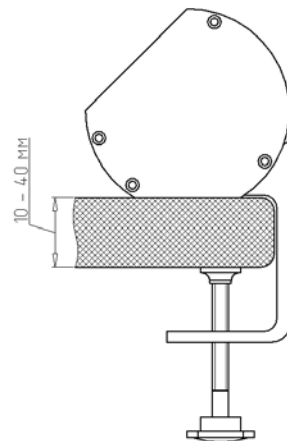

Установка:

- Установить настольный розеточный блок на ровную поверхность.
- Зафиксировать блок с помощью кронштейна для безвинтового крепления
- Подключить кабель питания к источнику напряжения
- Блок розеток готов к работе