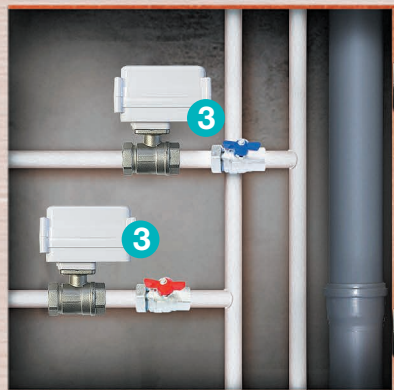

Технические характеристики

Диаметр трубы	½ или ¾ дюйма
Страна изготовитель	Россия
Материал крана	горячекованная латунь CW617N
Способ передачи сигнала	проводной
Питание	220 В
Максимальное количество датчиков	20
Максимальное количество кранов	6
Функция авто проворота кранов	есть
Способ инсталляции датчика	накладной / врезной
Время срабатывания	18 сек
Давление	16 бар
Длина соединительного провода крана	0,5 м

Где устанавливается?

Система легко устанавливается в любом помещении независимо от ремонта.

Дом

Квартира

Как это работает?

- 1 Датчик обнаруживает протечку воды и отправляет сигнал на модуль управления
- 2 Модуль управления получает сигнал от датчиков контроля протечки воды и отправляет сигнал на шаровые краны
- 3 Шаровой кран получает сигнал от модуля управления и перекрывает воду.

Протечка устранена автоматически!

Как выбрать систему?

AquaControl – это готовый комплект. Для выбора комплекта необходимо определить диаметр труб горячего и холодного водоснабжения.

Диаметр труб ½ дюйма

Система контроля протечки воды Neptun AquaControl 220B ½

Диаметр труб ¾ дюйма

Система контроля протечки воды Neptun AquaControl 220B ¾

Из чего состоит комплект?