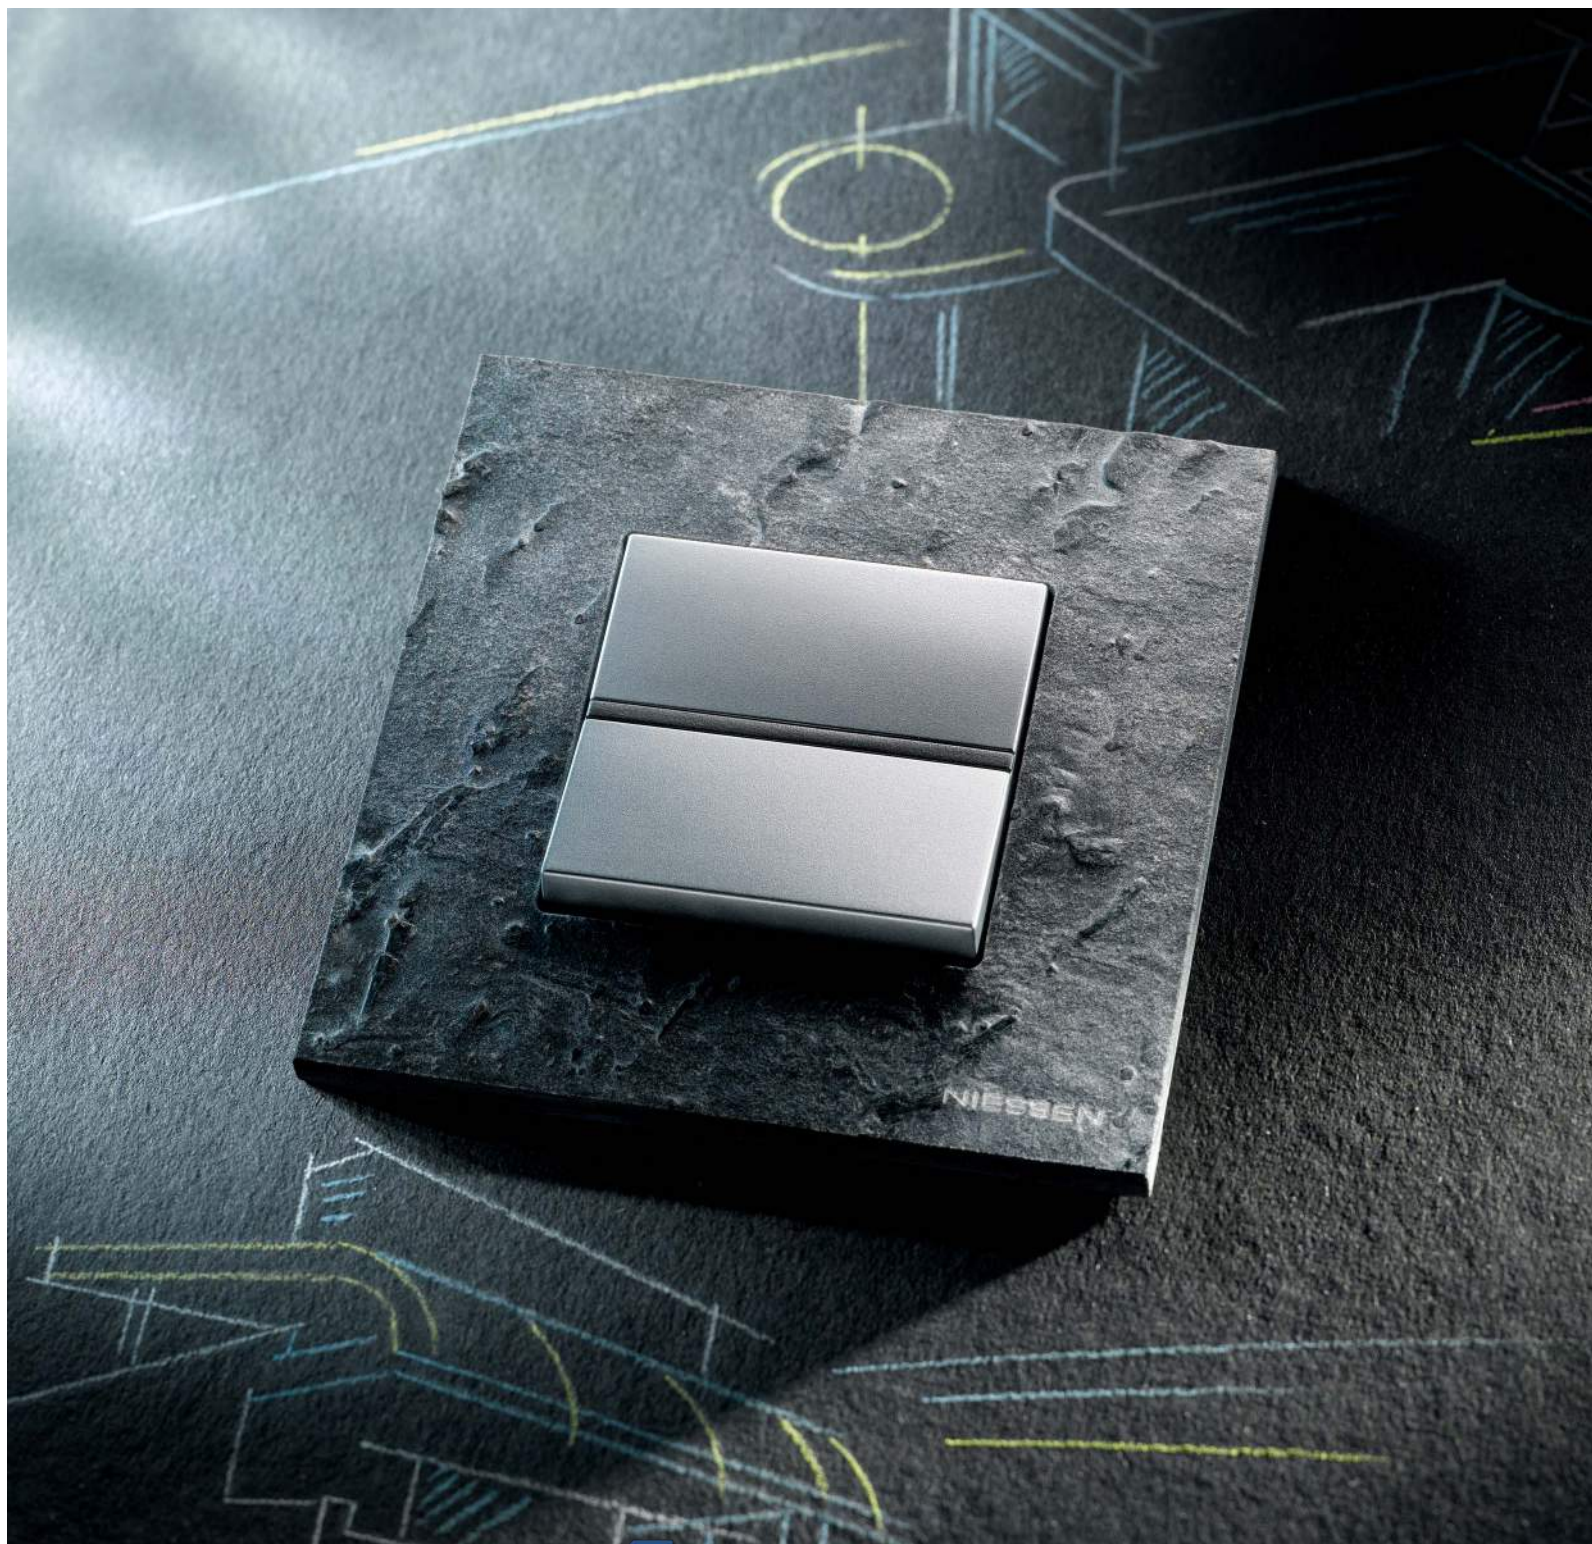

* Сланец / Серебряный

PULSAL.RU

+7 (812) 640-30-02

Поиск. Новаторство. Движение. 5