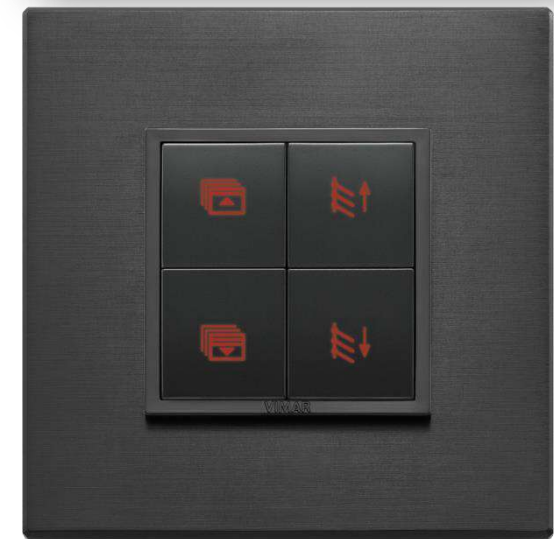

# Кнопки KNX

- RGB подсветка для каждой половинки кнопки
- Кастомизируемые подсвечиваемые символы для серий Eikon и Arké
- 4 уровня яркости подсветки (Выкл, низкий, средний, высокий)
- Функции кнопок:
  - On/Off
  - Сценарии
  - Короткое/длинное нажатие
  - Диммирование
  - Шторы/Жалюзи