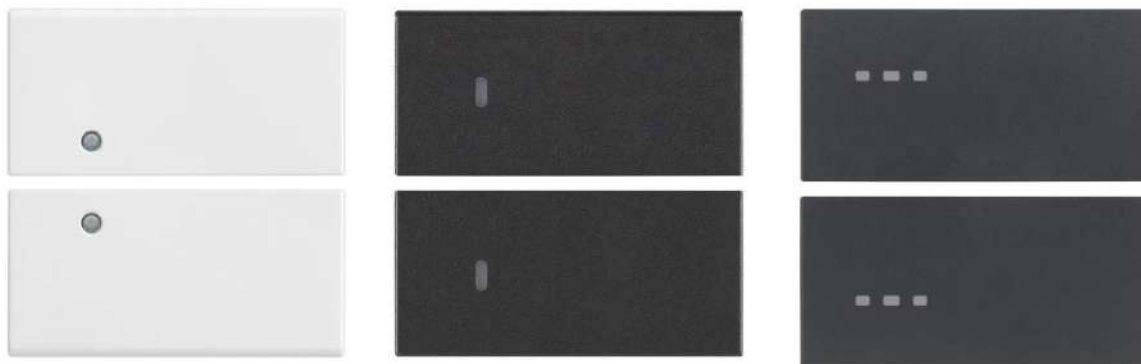

Символы и персонализация

xx752