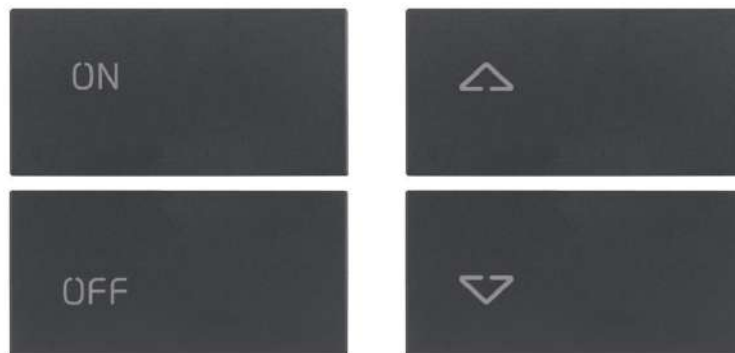

xx752.1

xx752.2