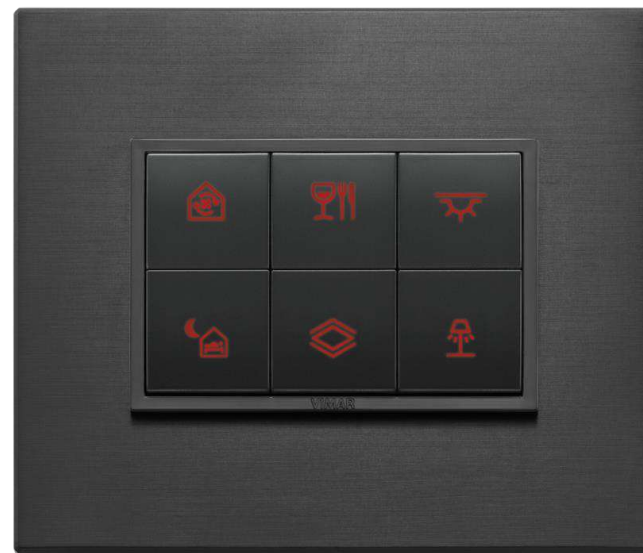

# Большой выбор выключателей

"

"

Блок из 4-х независимых кнопок 1P NO 24 vdc, 50 mA для  
сторонних систем автоматике

серии Eikon и Arke

**02686.1**

серия Eikon Flat

**02686.AX**

# Кнопки KNX

- RGB подсветка для каждой половинки кнопки
- Кастомизируемые подсвечиваемые символы для серий Eikon и Arké
- 4 уровня яркости подсветки (Выкл, низкий, средний, высокий)
- Функции кнопок:
  - On/Off
  - Сценарии
  - Короткое/длинное нажатие
  - Диммирование
  - Шторы/Жалюзи