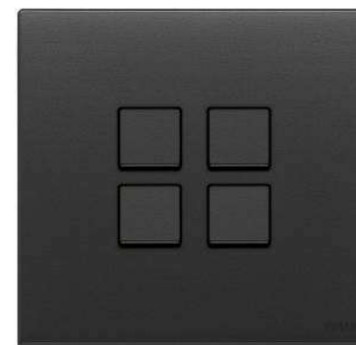

# Большой выбор выключателей

"

"

Блок из 4-х независимых кнопок 1P NO 24 vdc, 50 mA для  
сторонних систем автоматике

серии Eikon и Arke

**02686.1**

серия Eikon Flat

**02686.AX**