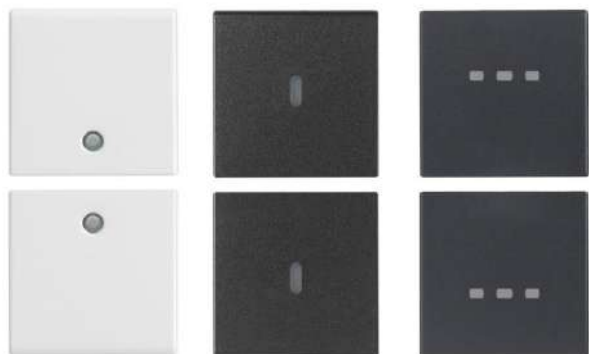

xx751

Для Arkèa и Eikon все символы подсвечиваются
Гравировка лазером