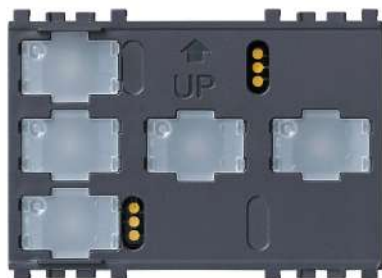

KNX Tactil

Считыватель карт-транспондеров, стандарт KNX, 2 релейных выхода NO 4 А 24 В~,
2 входа, питание 12-24 В~ 50/60 Гц и 12-24 В постоянного тока (SELV)

21457