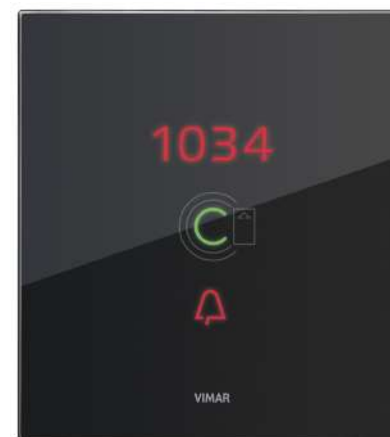

KNX Tactil

Считыватель карт-транспондеров, стандарт KNX, 2 релейных выхода NO 4 А 24 В~,
2 входа, питание 12-24 В~ 50/60 Гц и 12-24 В постоянного тока (SELV)

21457

21457.1