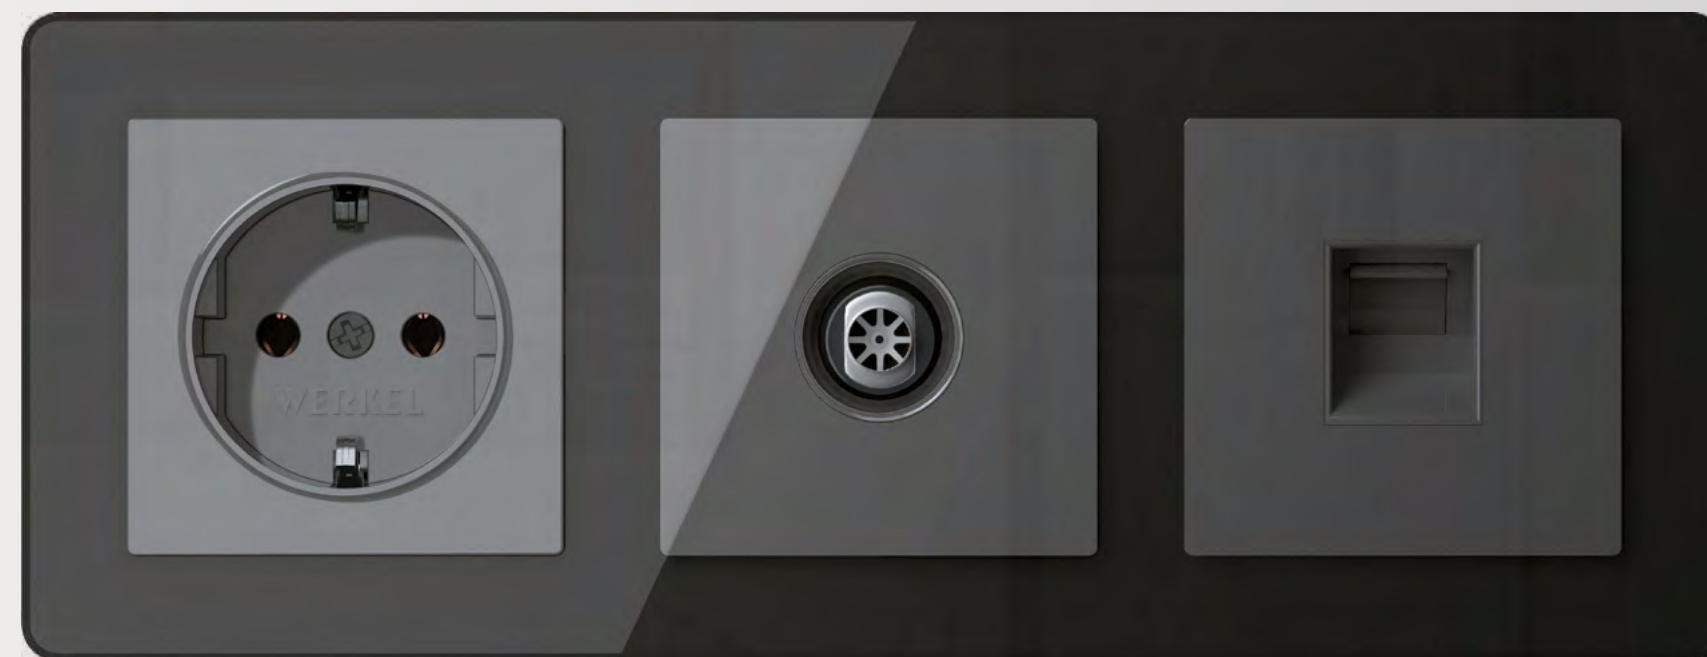

Асrylic черный · Розетка, ТВ-розетка, Розетка RJ-45 – Асrylic графит