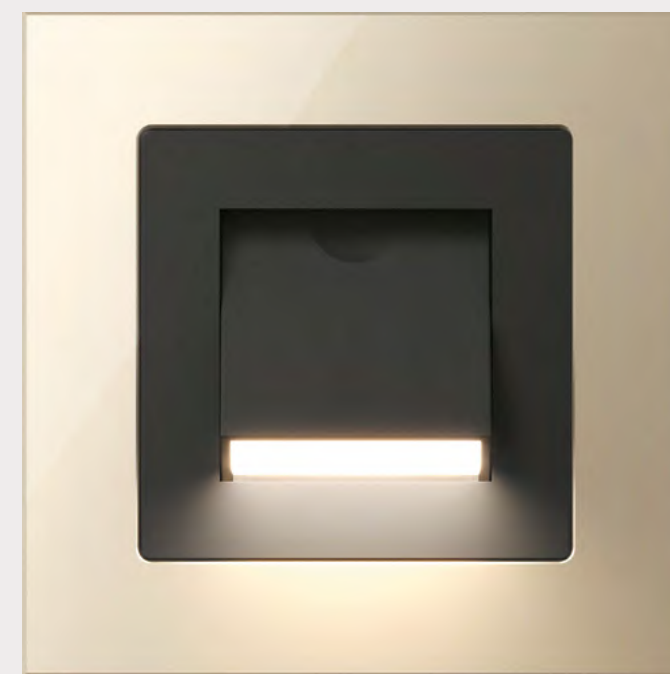

FAVORIT

РАМКИ ИЗ ЗАКАЛЕННОГО
СТЕКЛА

FAVORIT

РАМКИ ИЗ ЗАКАЛЕННОГО СТЕКЛА

Favorit черный · Диммер и выключатели – матовый белый

Favorit шампань · Подсветка Turn – матовый черный

Favorit дымчатый · Умный терморегулятор – дымчатый