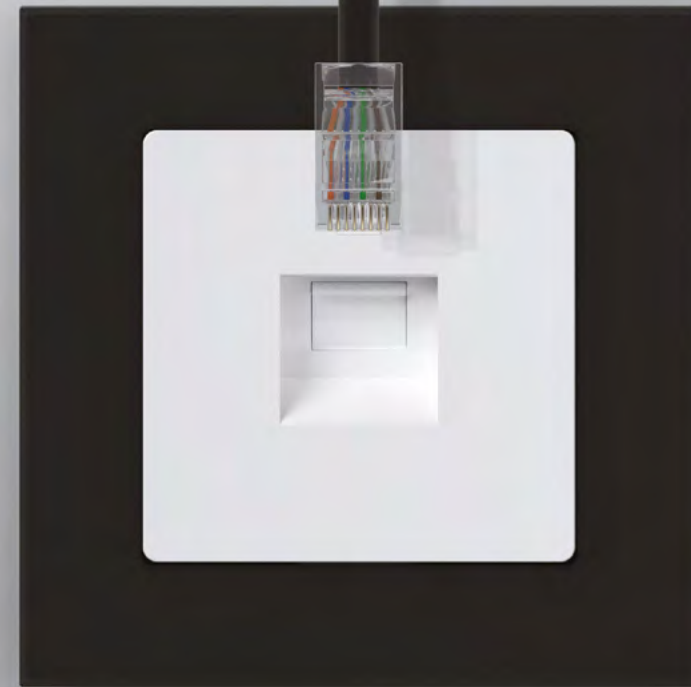

Интернет RJ-45