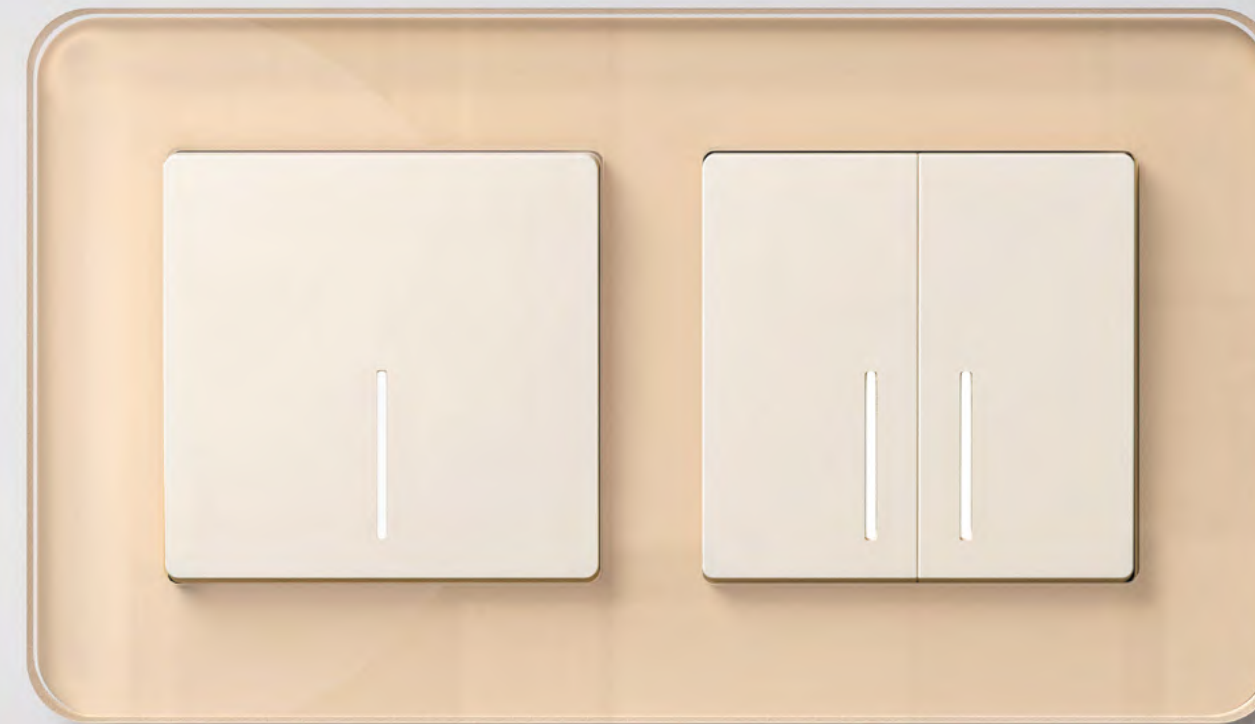

ELITE

РАМКИ ИЗ ЗАКАЛЕННОГО
СТЕКЛА

Elite айвори · Выключатели – матовый айвори