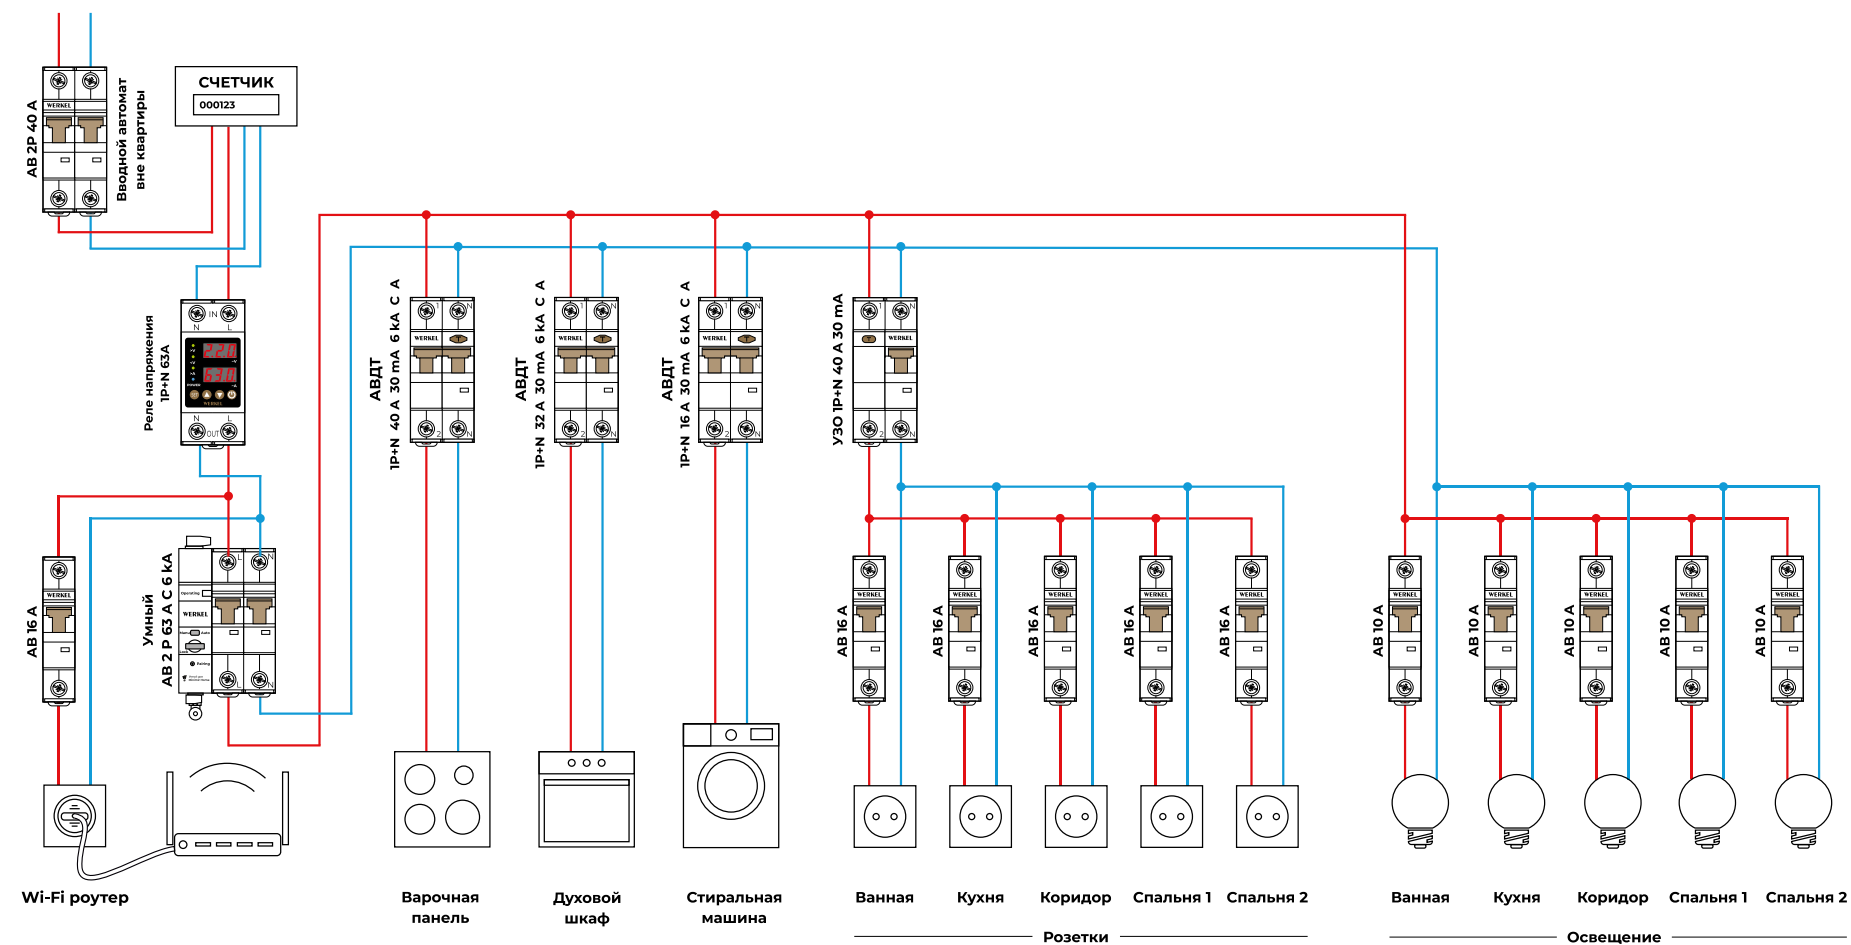

4 модели

УСТРОЙСТВА ЗАЩИТНОГО ОТКЛЮЧЕНИЯ

КОЛИЧЕСТВО ПОЛЮСОВ
1P+N, 3P+N

НОМИНАЛЬНЫЙ ТОК
25, 40, 63 А

ТОК УТЕЧКИ
30, 100, 300 мА

ОТКЛЮЧАЮЩАЯ СПОСОБНОСТЬ
6 кА

8 моделей

СХЕМА ПОДКЛЮЧЕНИЯ МОДУЛЬНОГО ОБОРУДОВАНИЯ В КВАРТИРЕ