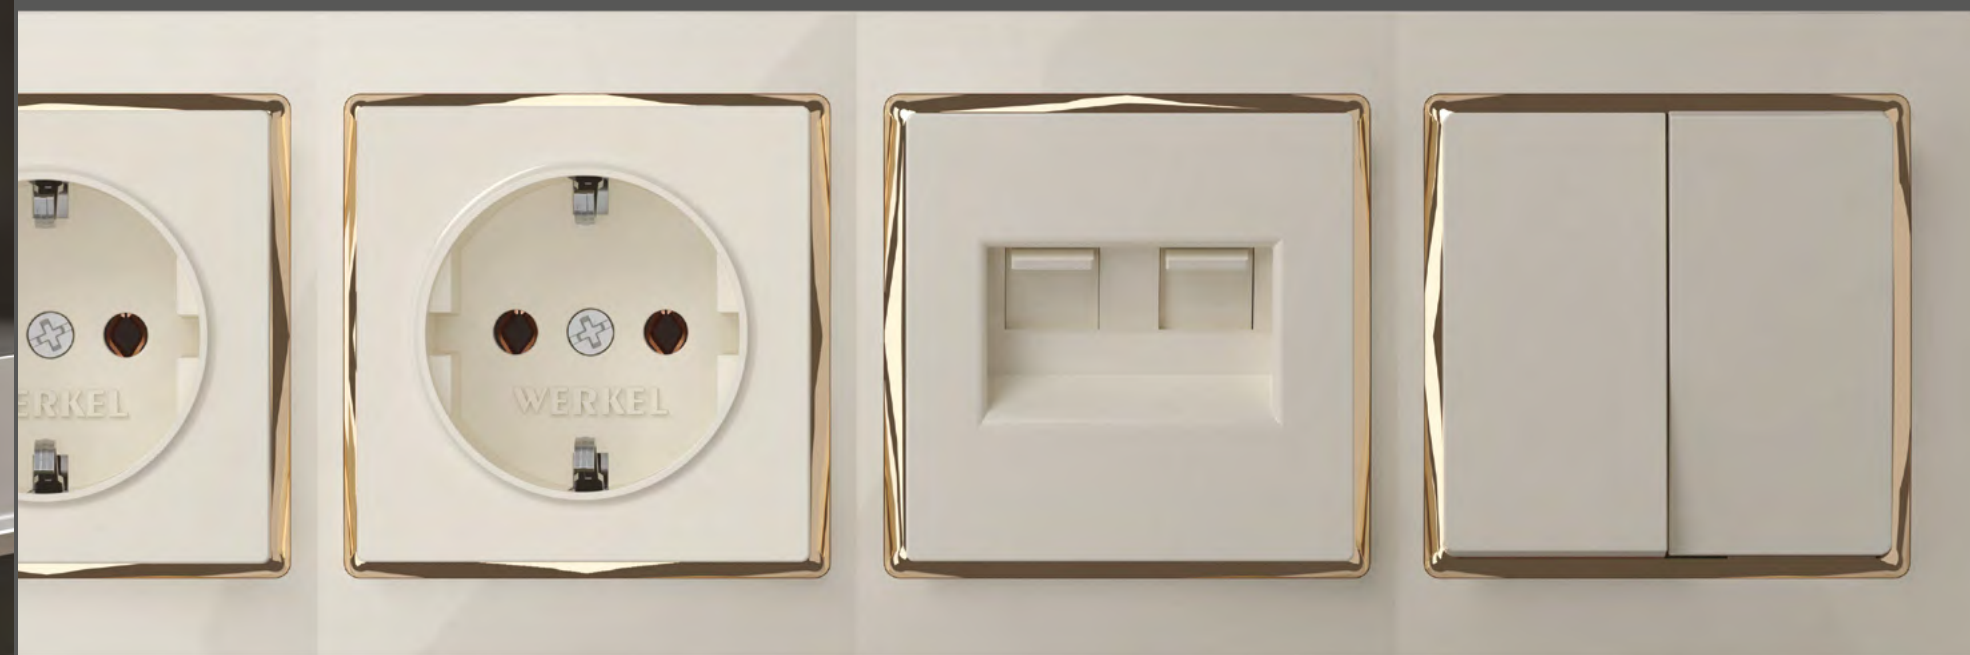

Stream серебряный · Терморегулятор, розетка с подсветкой, интернет-розетка + ТВ, HDMI розетка – матовый черный

SNABB

РАМКИ ИЗ ПЛАСТИКА

Snabb белый / хром · Двойная розетка – матовое серебро

Snabb слоновая кость / золото ·
Выключатель – слоновая кость