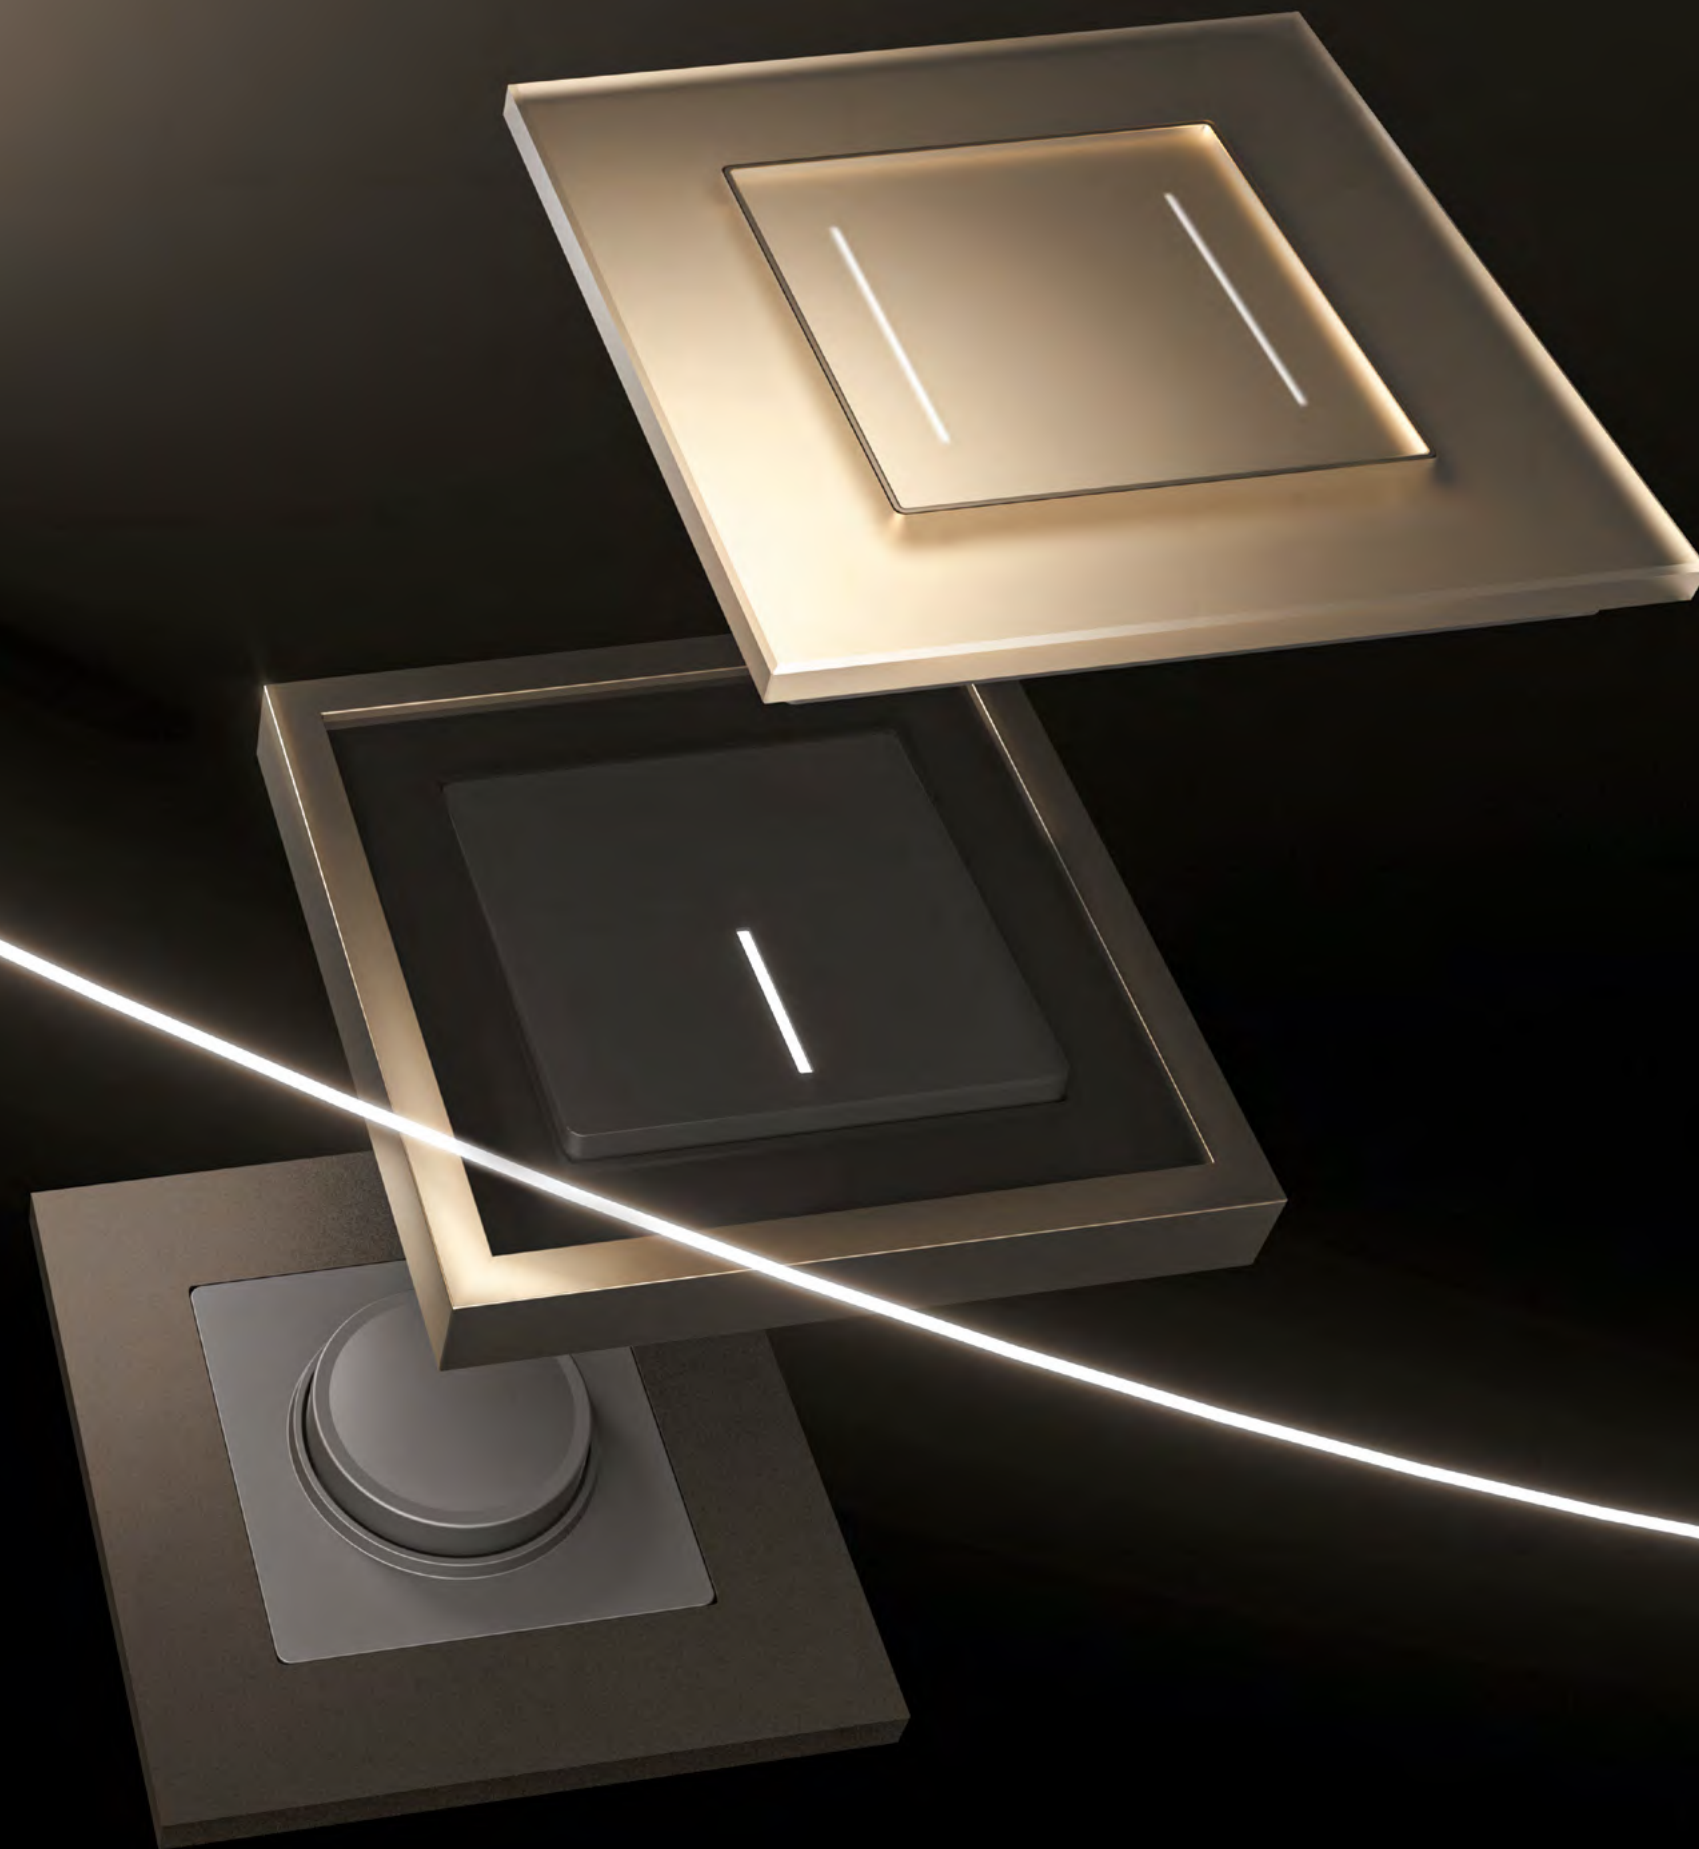

ВСТРАИВАЕМЫЕ СЕРИИ РАМОК И МЕХАНИЗМОВ

СТЕКЛО · АКРИЛ · МЕТАЛЛ · ПЛАСТИК