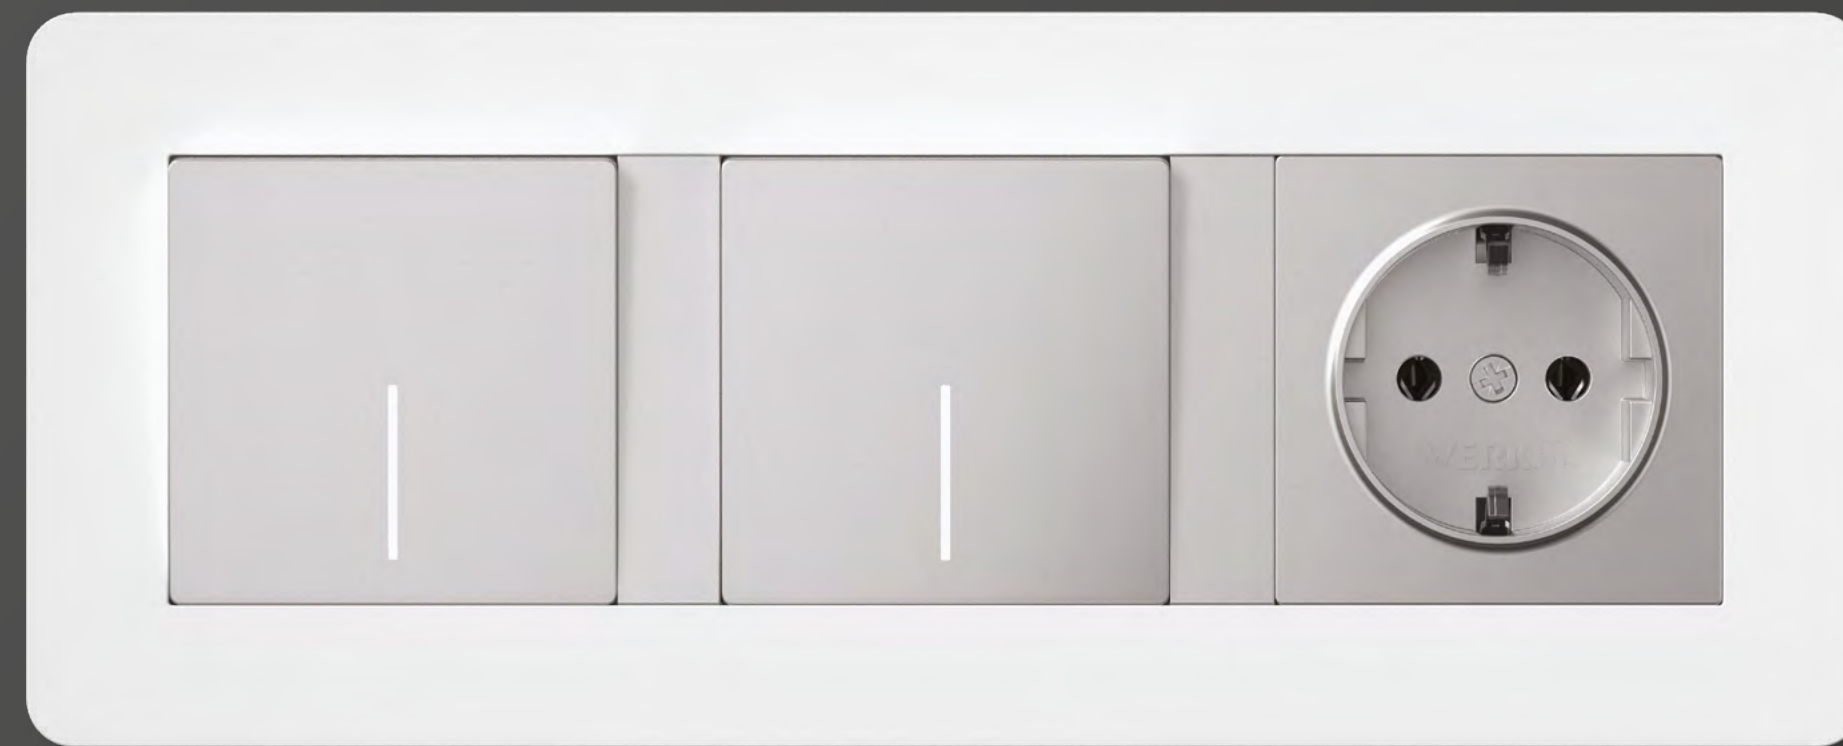

SPLIT

РАМКИ ИЗ ПЛАСТИКА
SOFT TOUCH

Split белый / серебряный · Выключатели и розетка – матовое серебро