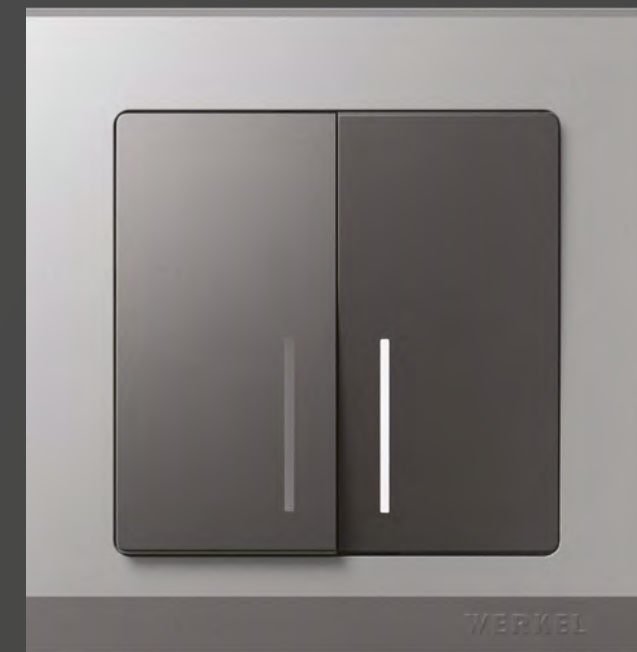

Stark черный · Двойная розетка – матовый черный

Stark белый · Выключатель – матовое серебро

Stark черный · Выключатели и розетка с USB A+A – шампань

STARK

РАМКИ ИЗ ПЛАСТИКА

Stark матовый графит · Выключатели – матовое серебро

Stark матовое серебро · Выключатель – матовый графит

Stark матовое серебро · Выключатели и розетка – матовый белый

STREAM

РАМКИ ИЗ РИФЛЕННОГО ПЛАСТИКА

Stream перламутровый · Выключатели, розетка с USB A+A, розетка – перламутровый рифленый