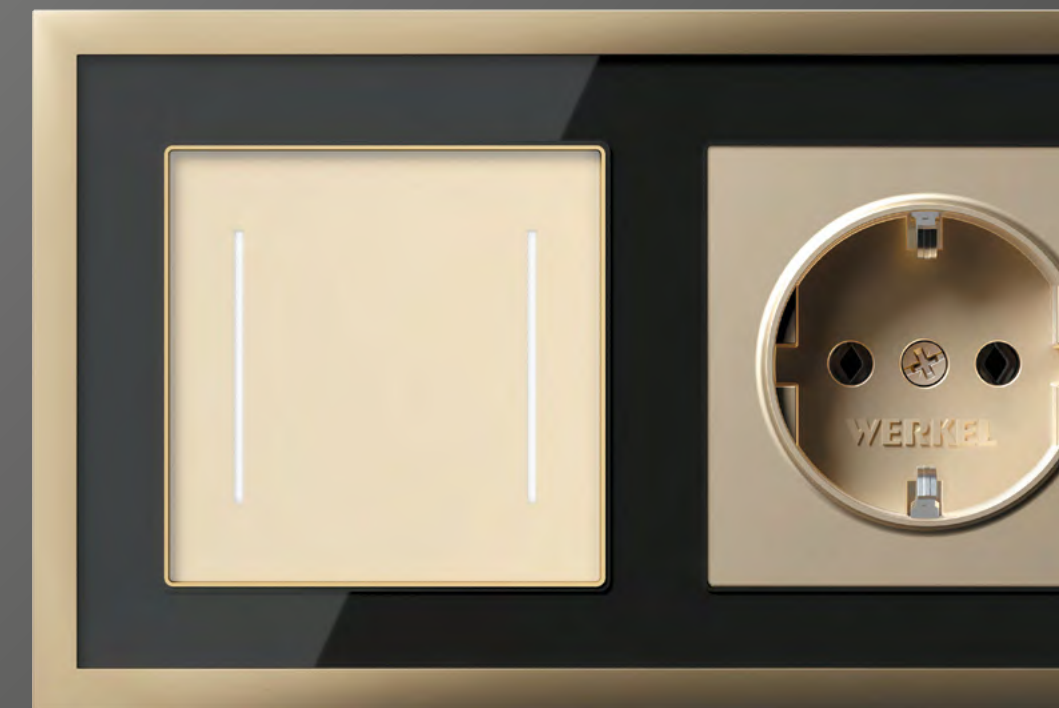

Aluminium алюминий · Выключатели и розетка с USB A+A – матовый белый

BAGUETTE

РАМКИ ИЗ МЕТАЛЛА

BAGUETTE

РАМКИ ИЗ МЕТАЛЛА

Baguette айвори / латунь · Выключатели – матовый айвори

Baguette черный / латунь · Сенсорный выключатель и розетка – шампань