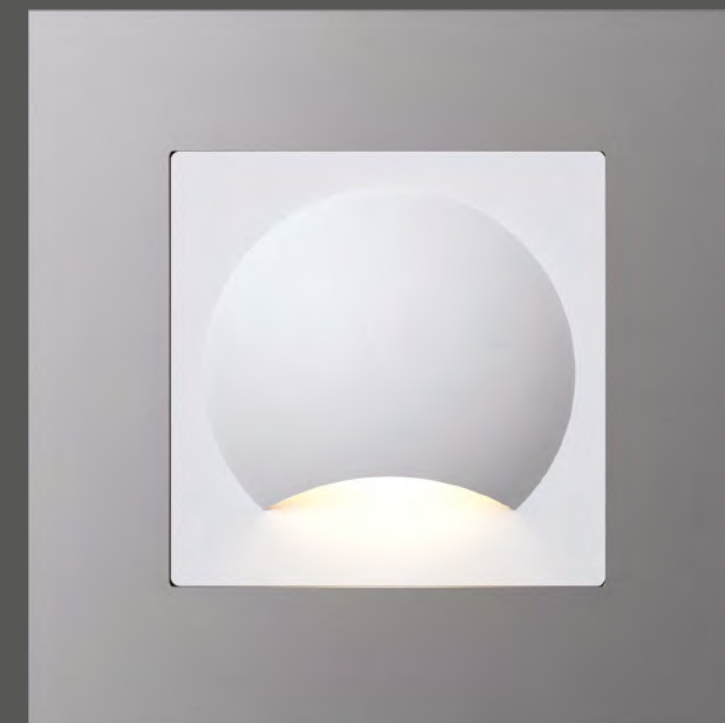

ПОДСВЕТКА

ВСТРАИВАЕМЫЕ МЕХАНИЗМЫ

Подсветка Мун односторонняя