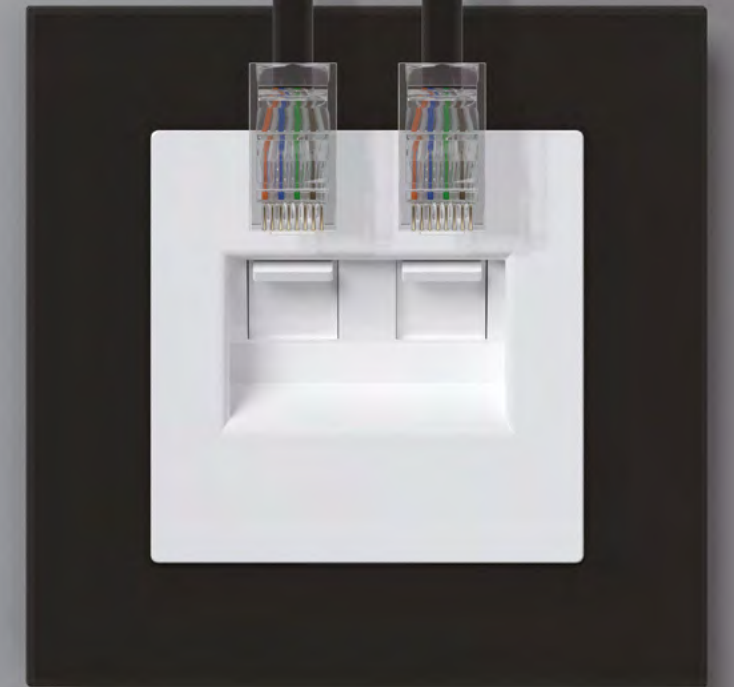

Двойная интернет RJ-45