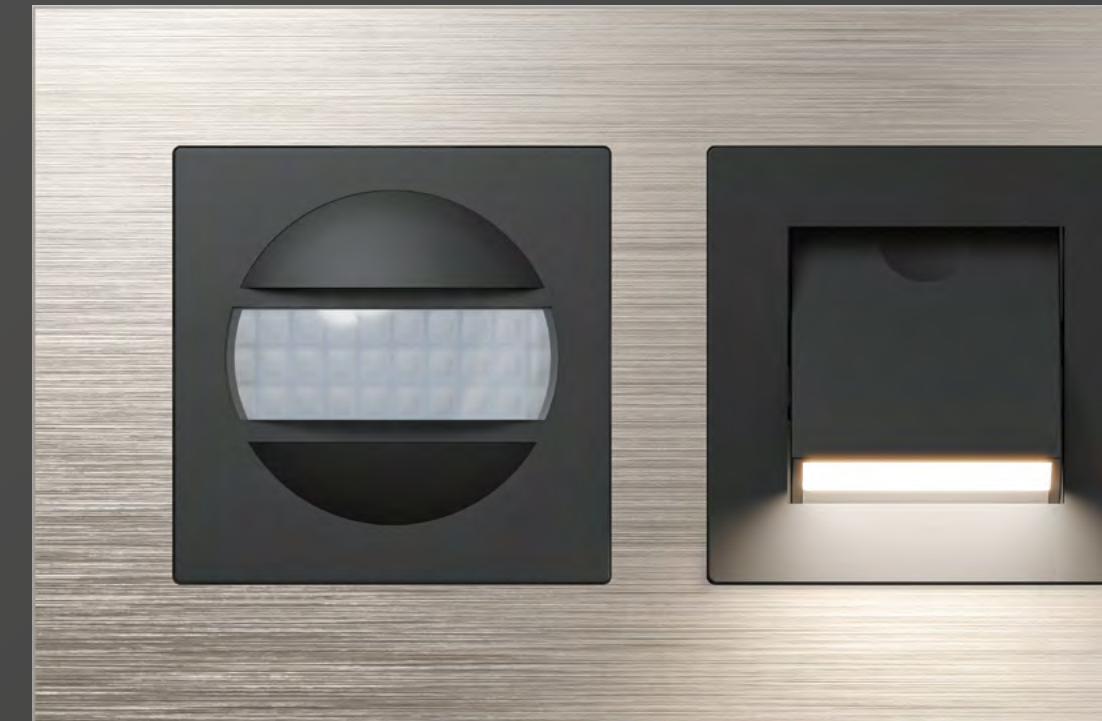

Асrylic белый · Сенсорные выключатели и диммер – шампань

ALUMAX

РАМКИ ИЗ ШЛИФОВАННОГО
АЛЮМИНИЯ

ALUMAX

РАМКИ ИЗ ШЛИФОВАННОГО
АЛЮМИНИЯ

Alumax черный · Подсветка Мун – шампань

Alumax шампань · Датчик движения и подсветка Turn – матовый черный