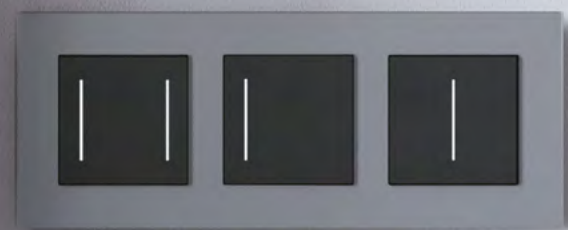

Snabb basic слоновая кость · Заглушка, выключатель и розетка с подсветкой – слоновая кость

РЕАЛИЗУЙТЕ ЛЮБЫЕ ДИЗАЙНЕРСКИЕ ИДЕИ

БОЛЕЕ **55** МОДЕЛЕЙ
ВСТРАИВАЕМЫХ МЕХАНИЗМОВ

ВЫКЛЮЧАТЕЛИ

ВСТРАИВАЕМЫЕ МЕХАНИЗМЫ