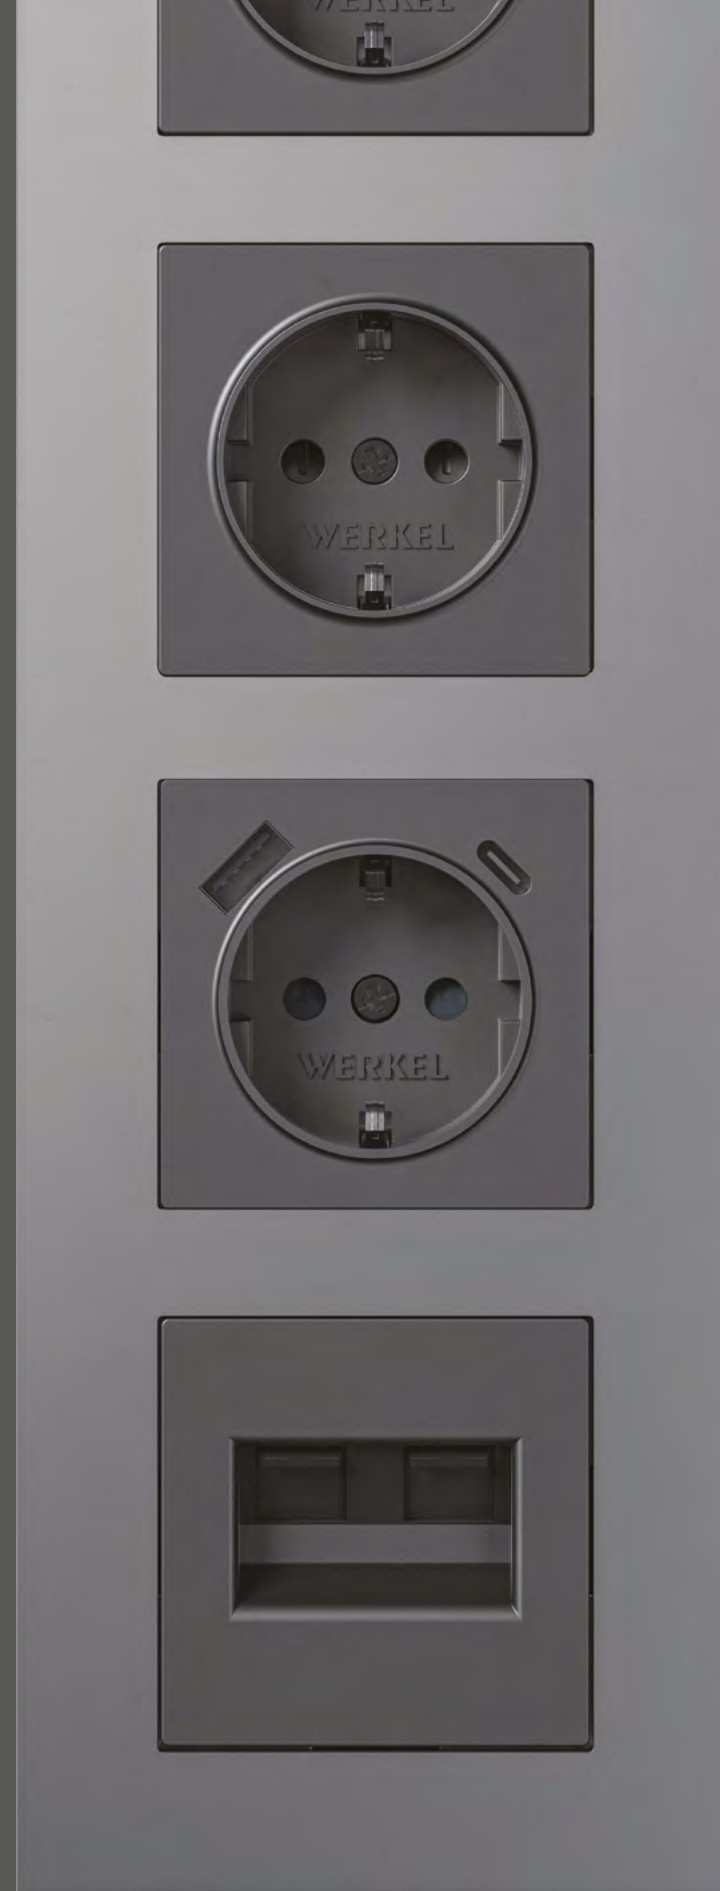

SPLIT

РАМКИ ИЗ ПЛАСТИКА
SOFT TOUCH

Split белый / серебряный · Сенсорные выключатели – серебряные

Split черный / серебряный · Выключатели и розетка – матовое серебро

SLAB

РАМКИ ИЗ МАТОВОГО
ПЛАСТИКА

SLAB

РАМКИ ИЗ МАТОВОГО ПЛАСТИКА