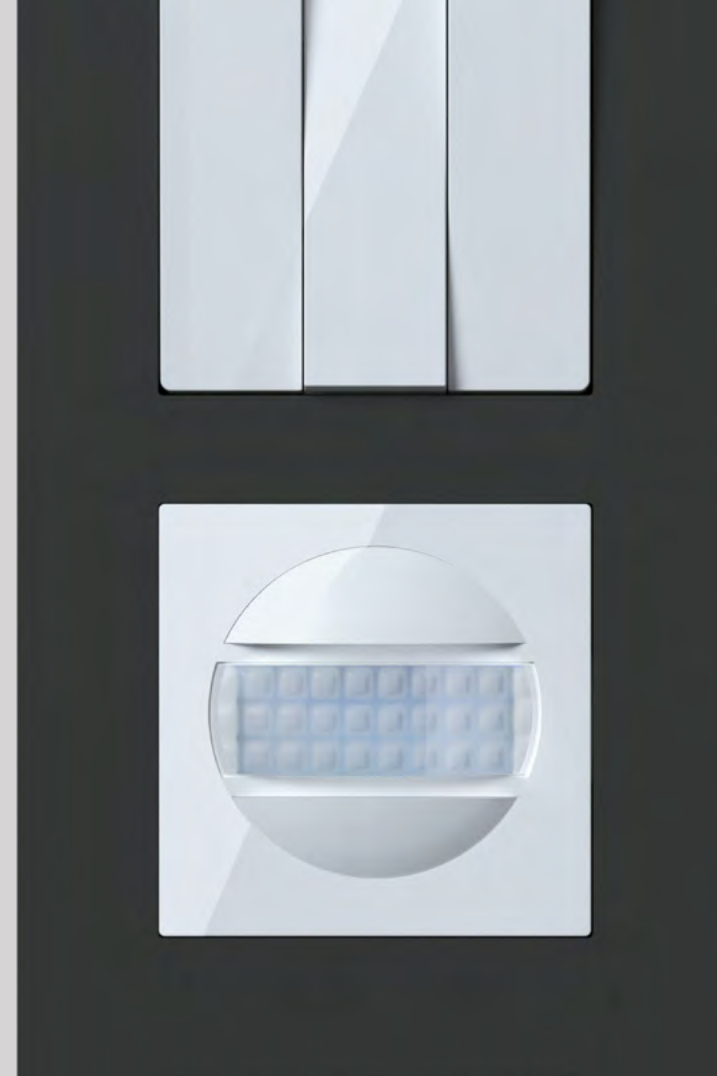

Выключатель трехклавишный • Датчик движения