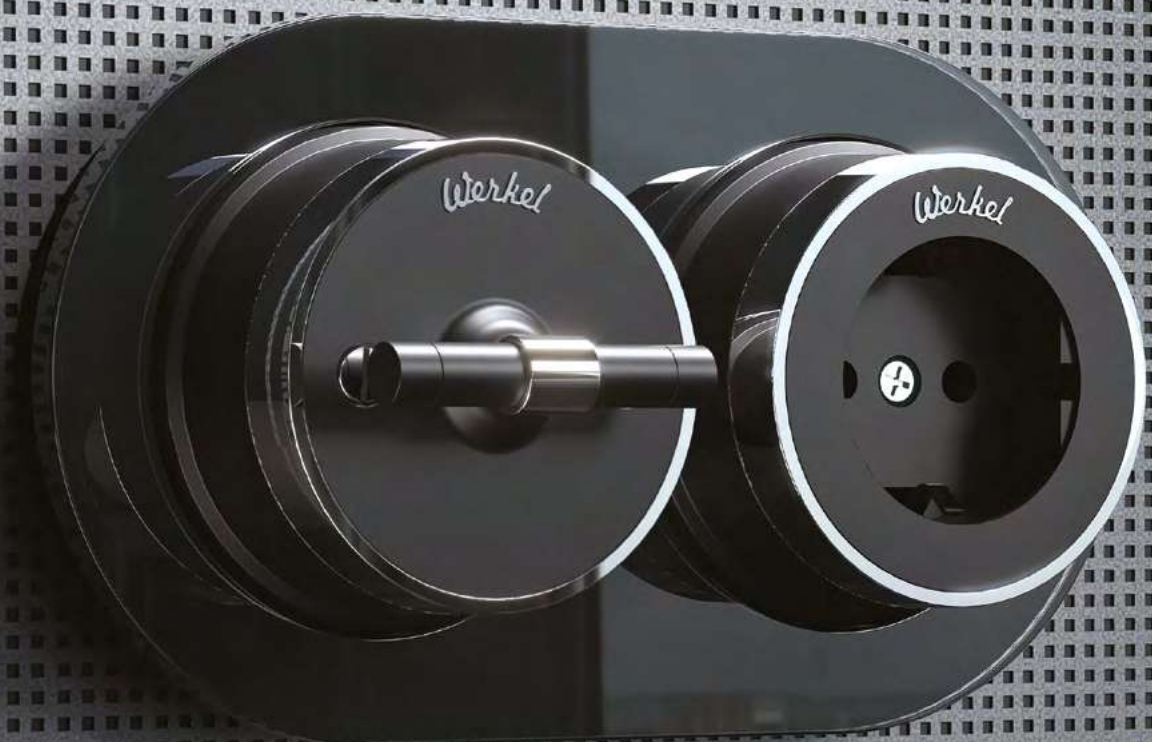

GALLANT

СЕРИЯ НАКЛАДНЫХ МЕХАНИЗМОВ

Тройная розетка Gallant – белый

Выключатель Gallant – слоновая кость

Розетка с USB A+C Gallant – серебряный

VINTAGE

СЕРИЯ НАКЛАДНЫХ МЕХАНИЗМОВ

VINTAGE