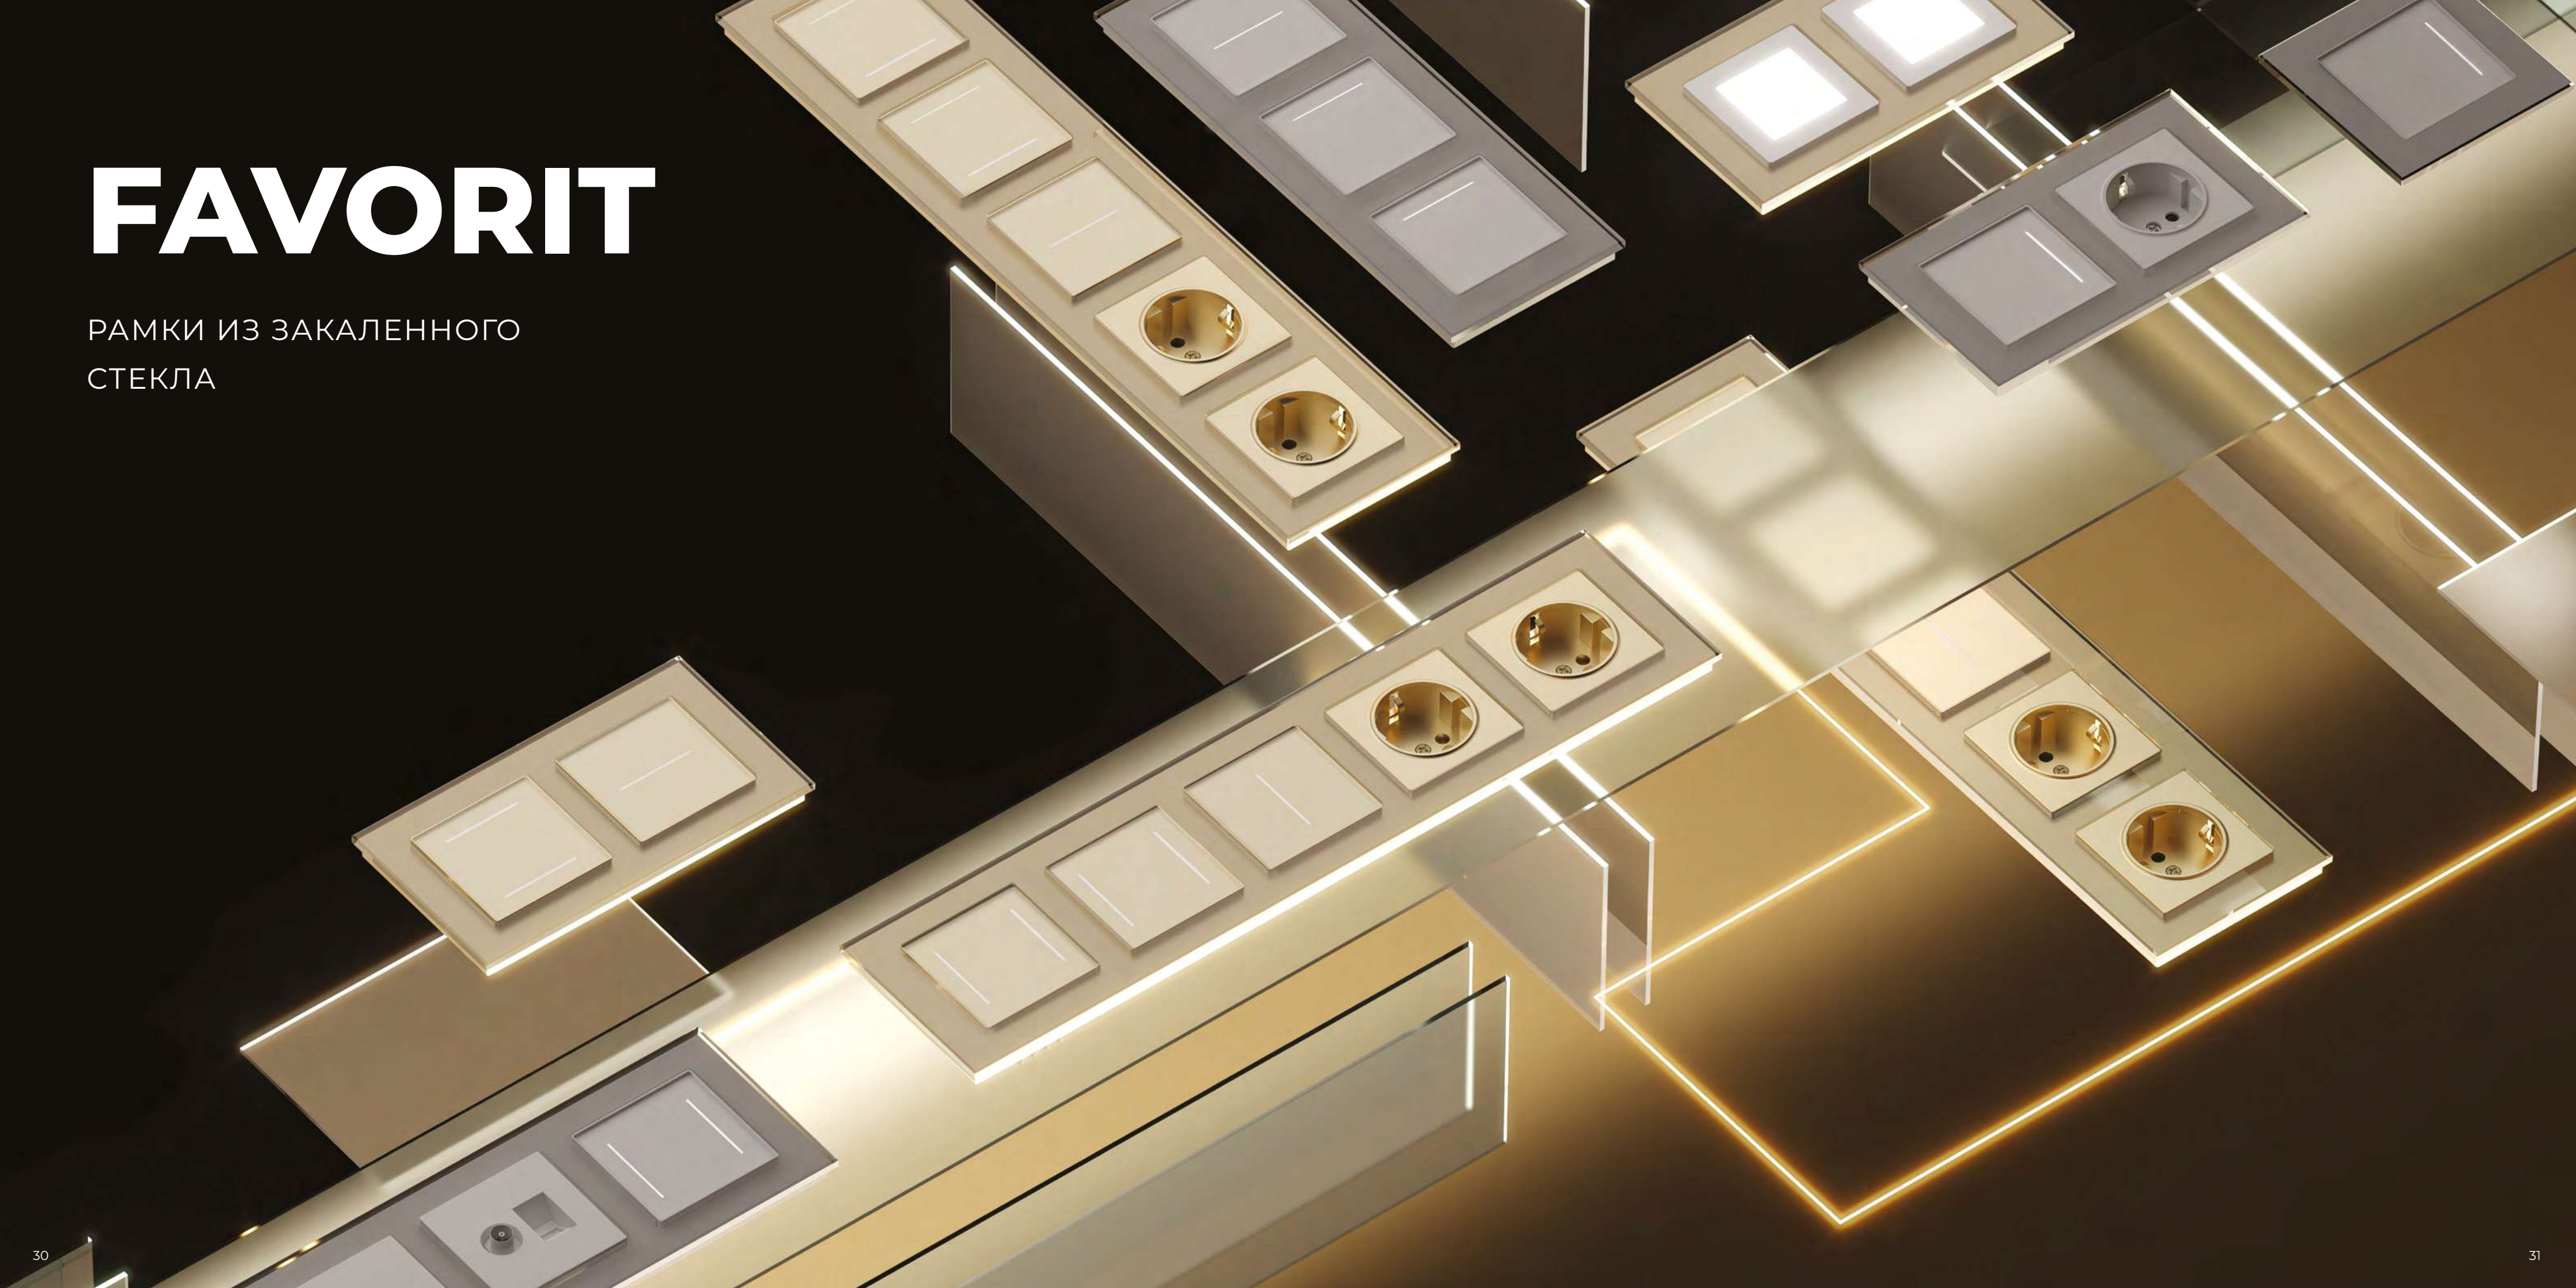

FAVORIT

РАМКИ ИЗ ЗАКАЛЕННОГО
СТЕКЛА