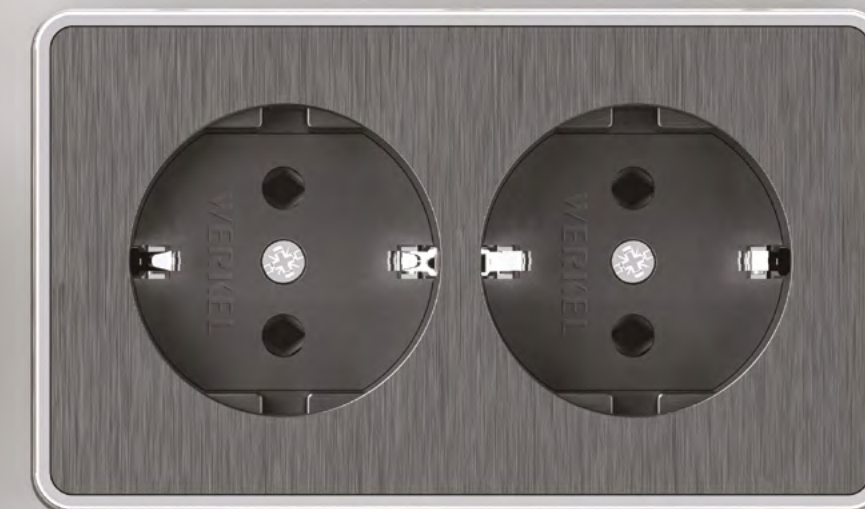

Двойная розетка – рифленый графит