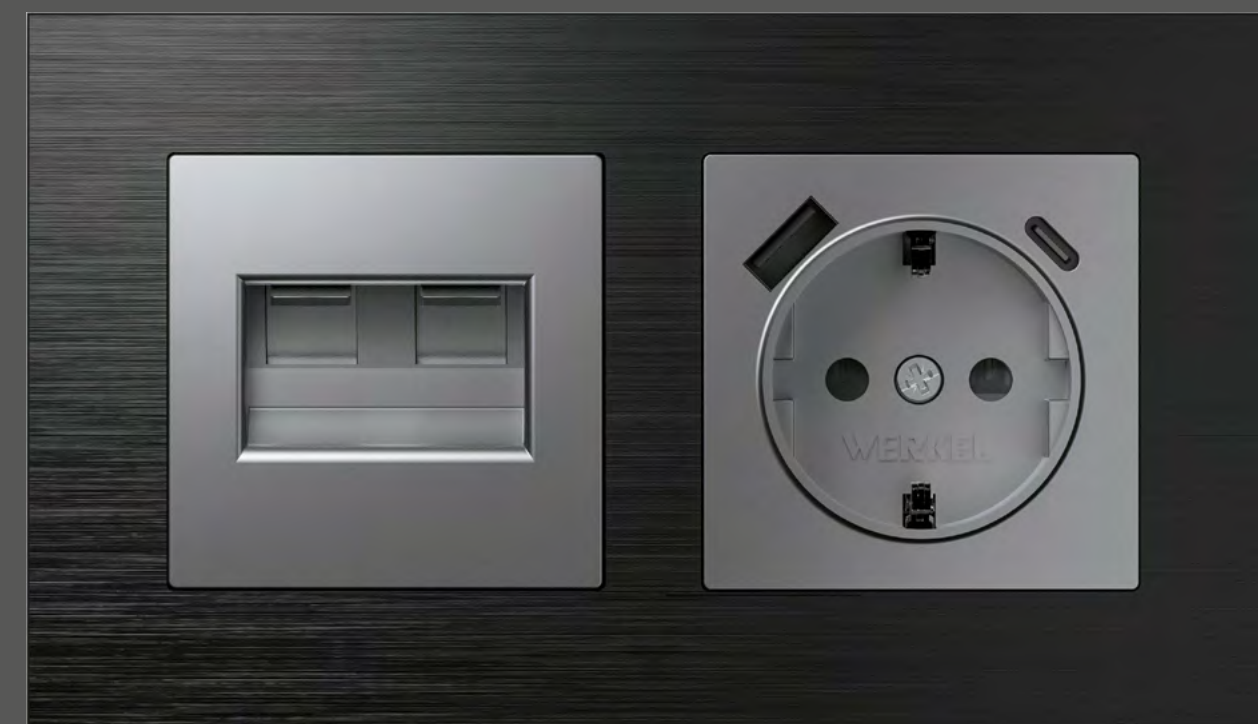

Alumax серебряный · Розетка и выключатели – матовый черный