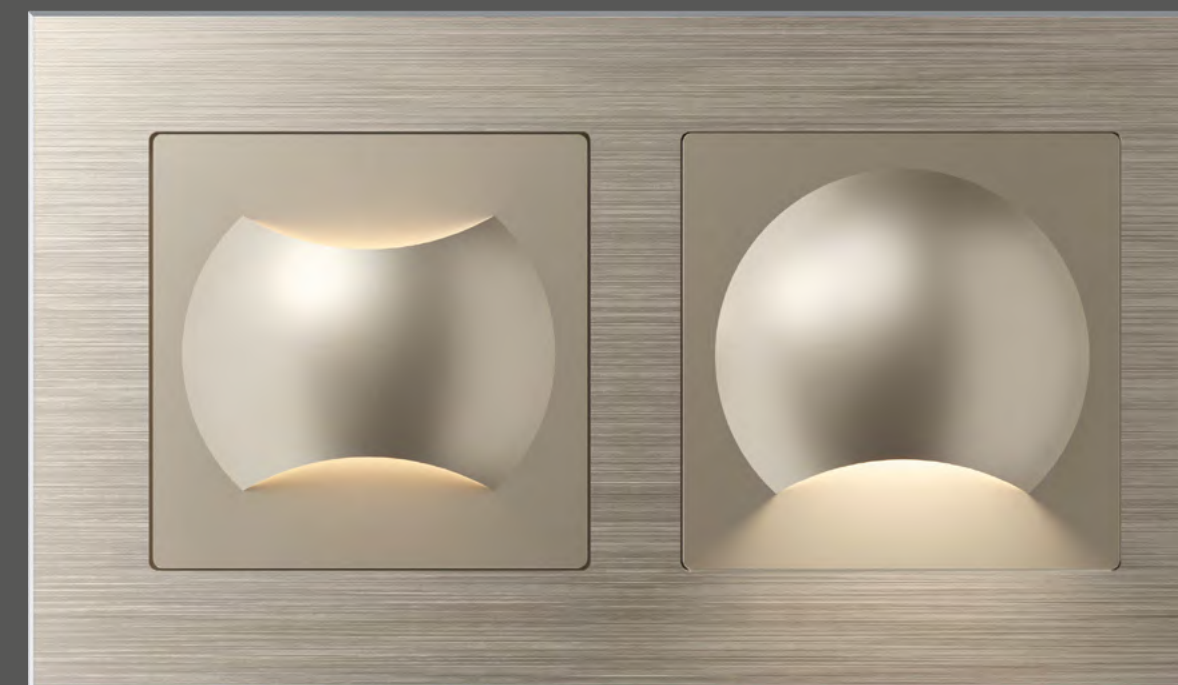

Platinum шампань · Выключатели и розетка с USB A+A – шампань

ALUMINIUM

РАМКИ ИЗ ШЛИФОВАННОГО АЛЮМИНИЯ

ALUMINIUM

РАМКИ ИЗ ШЛИФОВАННОГО АЛЮМИНИЯ

Aluminium черный · Диммер – матовый графит

Aluminium шампань · Подсветка Мун – шампань