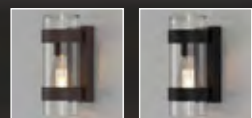

СЕРИЯ **MINI LIGHT**

35154/D	6 Вт	55×37×97 мм	IP54
35152/D	6 Вт	55×37×97 мм	IP54
35153/D	6 Вт	55×37×97 мм	IP54

35154/D	35152/D	35153/D
		

35151/D 123×125×345 мм IP54

35001/D 120×126×295 мм IP54

E27

35167/D 100×131×240 мм IP43