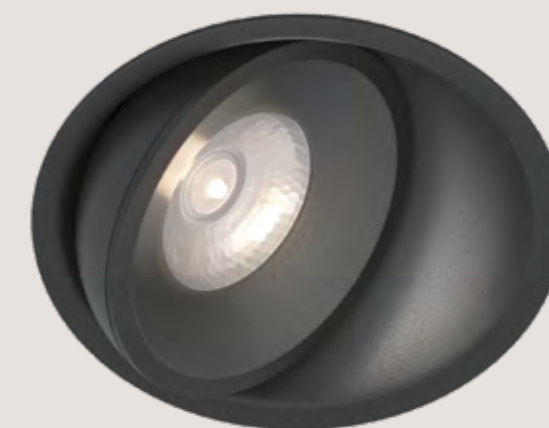

25123    13 Вт    123×123×75 мм

СЕРИЯ **GLIDE**

25100

СЕРИЯ **SLIDE**

25083

LED  
COB

4200 K

25100 8 Вт 100×100×45 мм  
25083 6 Вт 100×100×51 мм