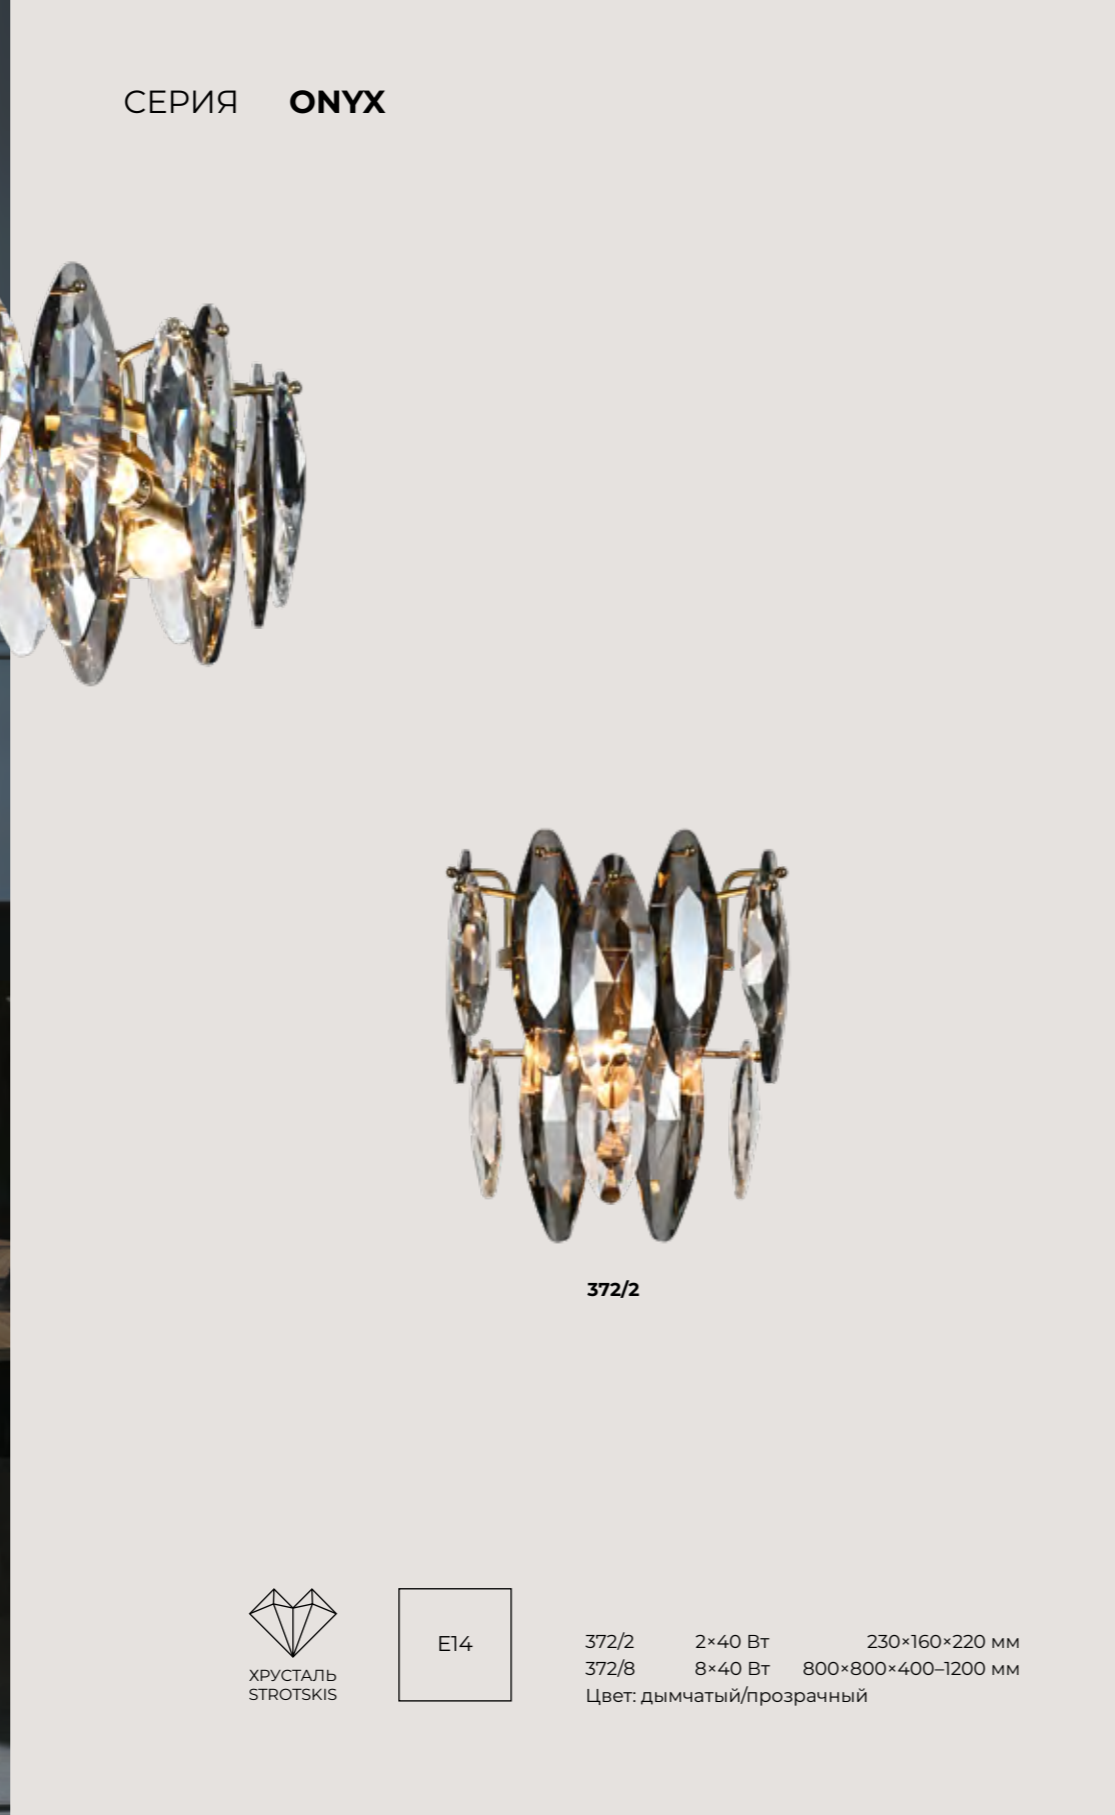

372/2

ХРУСТАЛЬ
STROTSKIS

E14

372/2 2×40 Вт 230×160×220 мм
372/8 8×40 Вт 800×800×400-1200 мм
Цвет: дымчатый/прозрачный