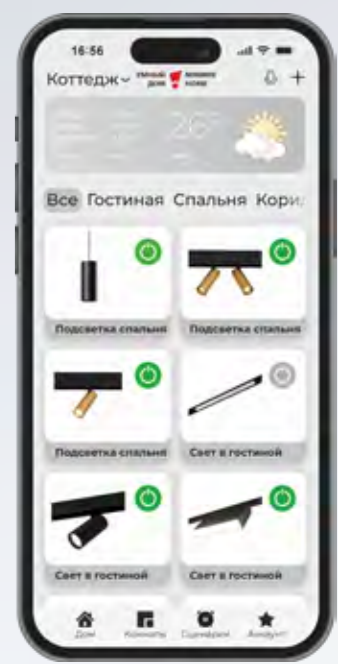

# Slim Magnetic

# Умные СВЕТИЛЬНИКИ Slim Magnetic

Меняйте уровень освещенности и цветовую температуру в приложении или через голосовых помощников.

 Умный дом Mimir Home	 Умный дом Mimir Home
 Работает с Алисой	 Управляйте с Марусей
2700 K ↕ 6500 K	