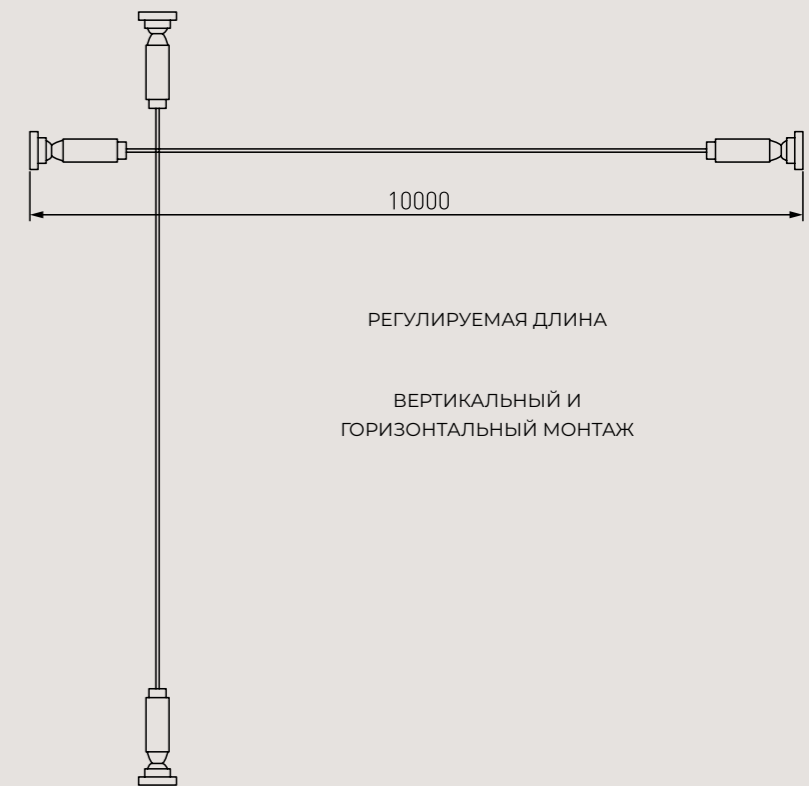

LED  
SMD      4000 K

1127    12 Вт    50×60×500 мм

LED  
SMD      4000 K

40128    12 Вт    50×280×494 мм

LED COB	4000 K
------------	--------

40117 3 Вт 70×520×520 мм

LED COB	4000 K
------------	--------

40118 4 Вт 25×82×485 мм