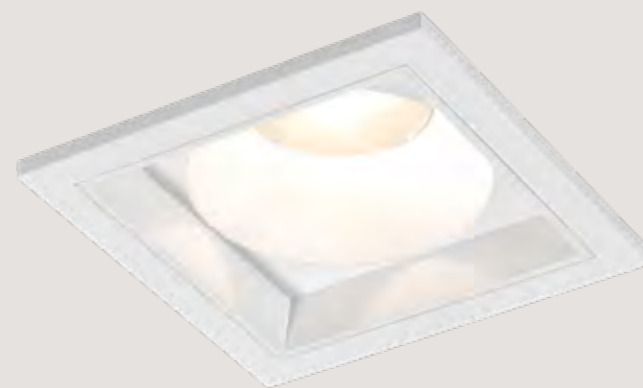

СЕРИЯ **BASIC**

LED SMD	4200 K
------------	--------

25082 7 Вт 88×88×46 мм

СЕРИЯ **QUADRO**

LED COB	4000 K
------------	--------

25085 10 Вт 84×84×56 мм

ТРЕКОВЫЕ

ВСТРАИВАЕМЫЕ