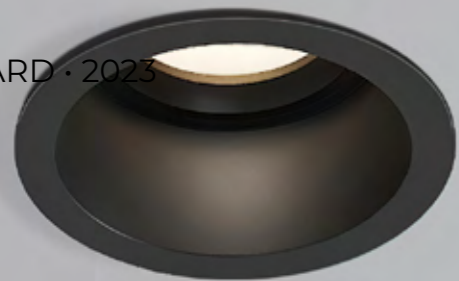

Трековые светильники Elektrostandard · Серия Slim Magnetic  
Настенный светильник Elektrostandard · Серия Luar  
Выключатели, диммер и розетки Werkel в матовом черном цвете · Рамки Senso

25008/01

85×85×51 мм