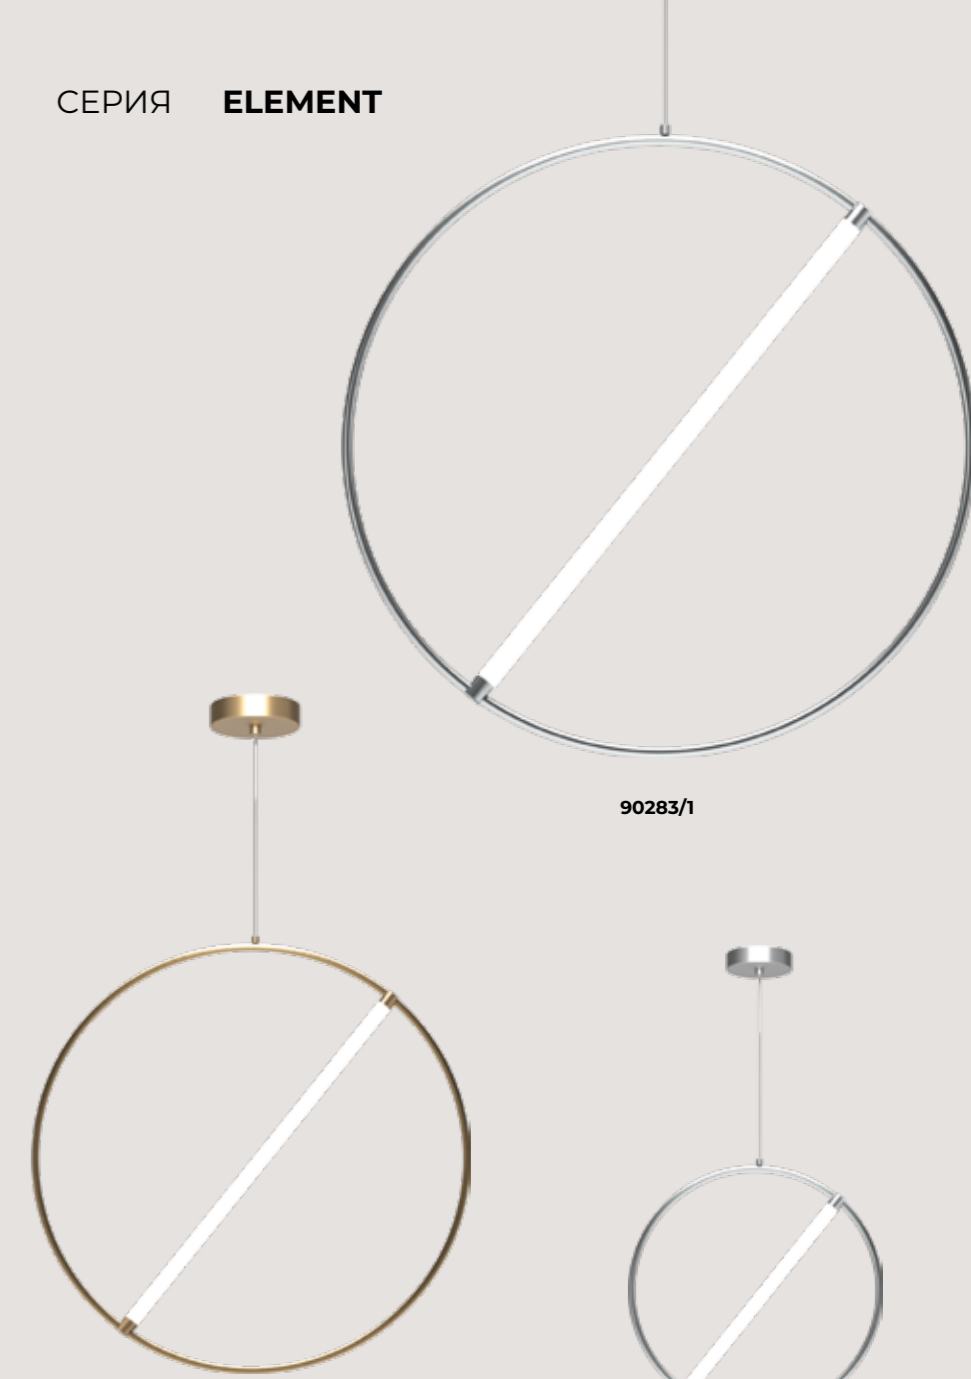

СЕРИЯ **ELEMENT**

90281/1 6 Вт 370×370×500-1500 мм
90282/1 10 Вт 590×590×700-1700 мм
90283/1 14 Вт 810×810×900-2000 мм
Цвет: бронза, хром