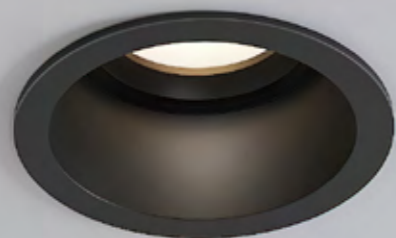

Трековые светильники Elektrostandard · Серия Slim Magnetic  
Настенный светильник Elektrostandard · Серия Luar  
Выключатели, диммер и розетки Werkel в матовом черном цвете · Рамки Senso

25008/01

85×85×51 мм