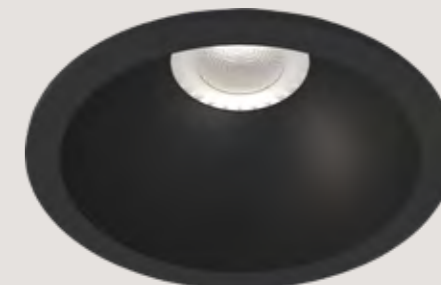

4000 K

35140/H	15 Вт	108×108×148 мм	IP54
35139/H	7 Вт	90×90×165 мм	IP54

СЕРИЯ LIGHT LED ВСТРАИВАЕМЫЕ СВЕТИЛЬНИКИ

35126/U

35159/U

35160/U

35128/U

35131/U