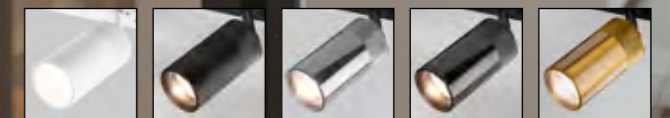

Художественная подсветка  
объектов интерьера

LED SMD	4200 K		
------------	--------	--	--

85030/01 36 Вт 95×95×275 мм

LED COB	4200 K
85512/01	9 Вт 58×58×174 мм

Светодиодная лента для решения любых задач общего и декоративного освещения