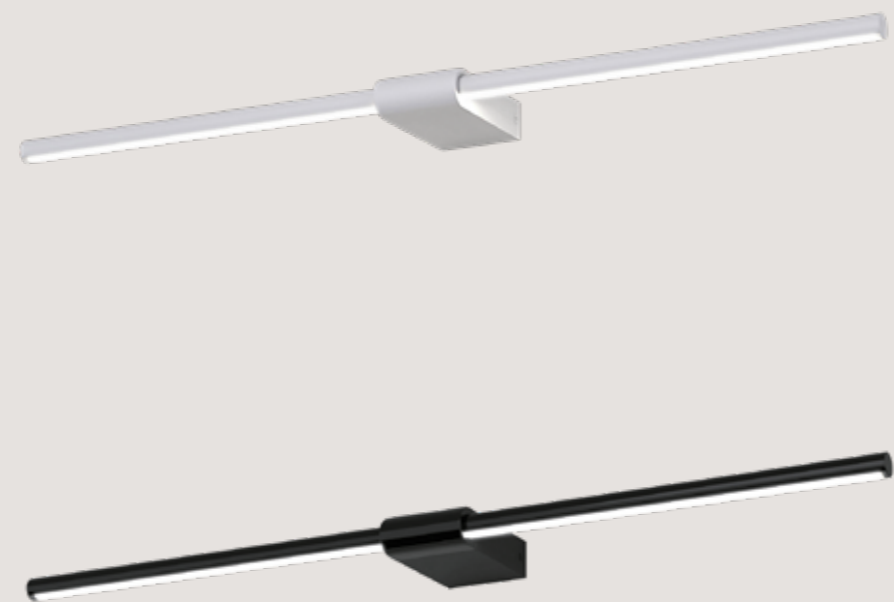

СЕРИЯ **LANGER**

LED COB	4000 K
------------	--------

40124 14 Вт 53×86×600 мм  
40123 14 Вт 53×86×400 мм

СЕРИЯ **LUAR**

LED  
SMD      4000 K

40125    12 Вт    95×25×600 мм

СЕРИЯ **BANTI**

LED  
SMD      3000 K  
            4200 K