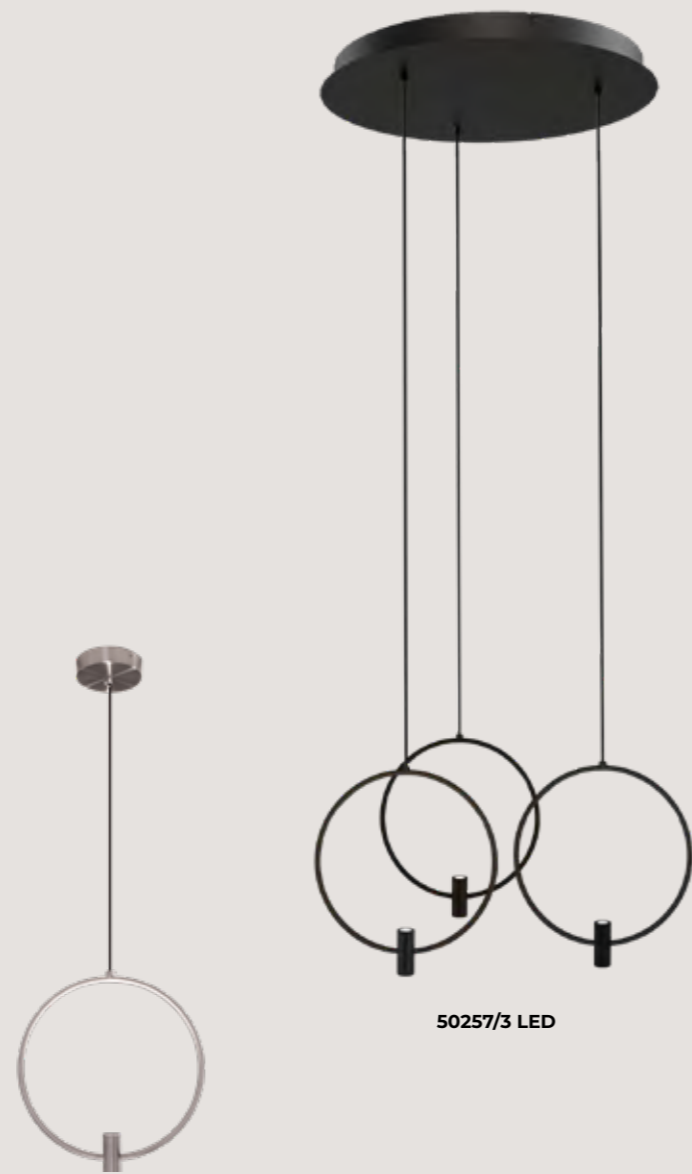

СЕРИЯ **PEBBLE**

50264/1

GU10

50264/1 1×50 Вт  
Цвет: серый, черный 85×85×300-1200 мм

50257/3 LED

СЕРИЯ **LAYLA**

50257/1 LED

50257/3 LED