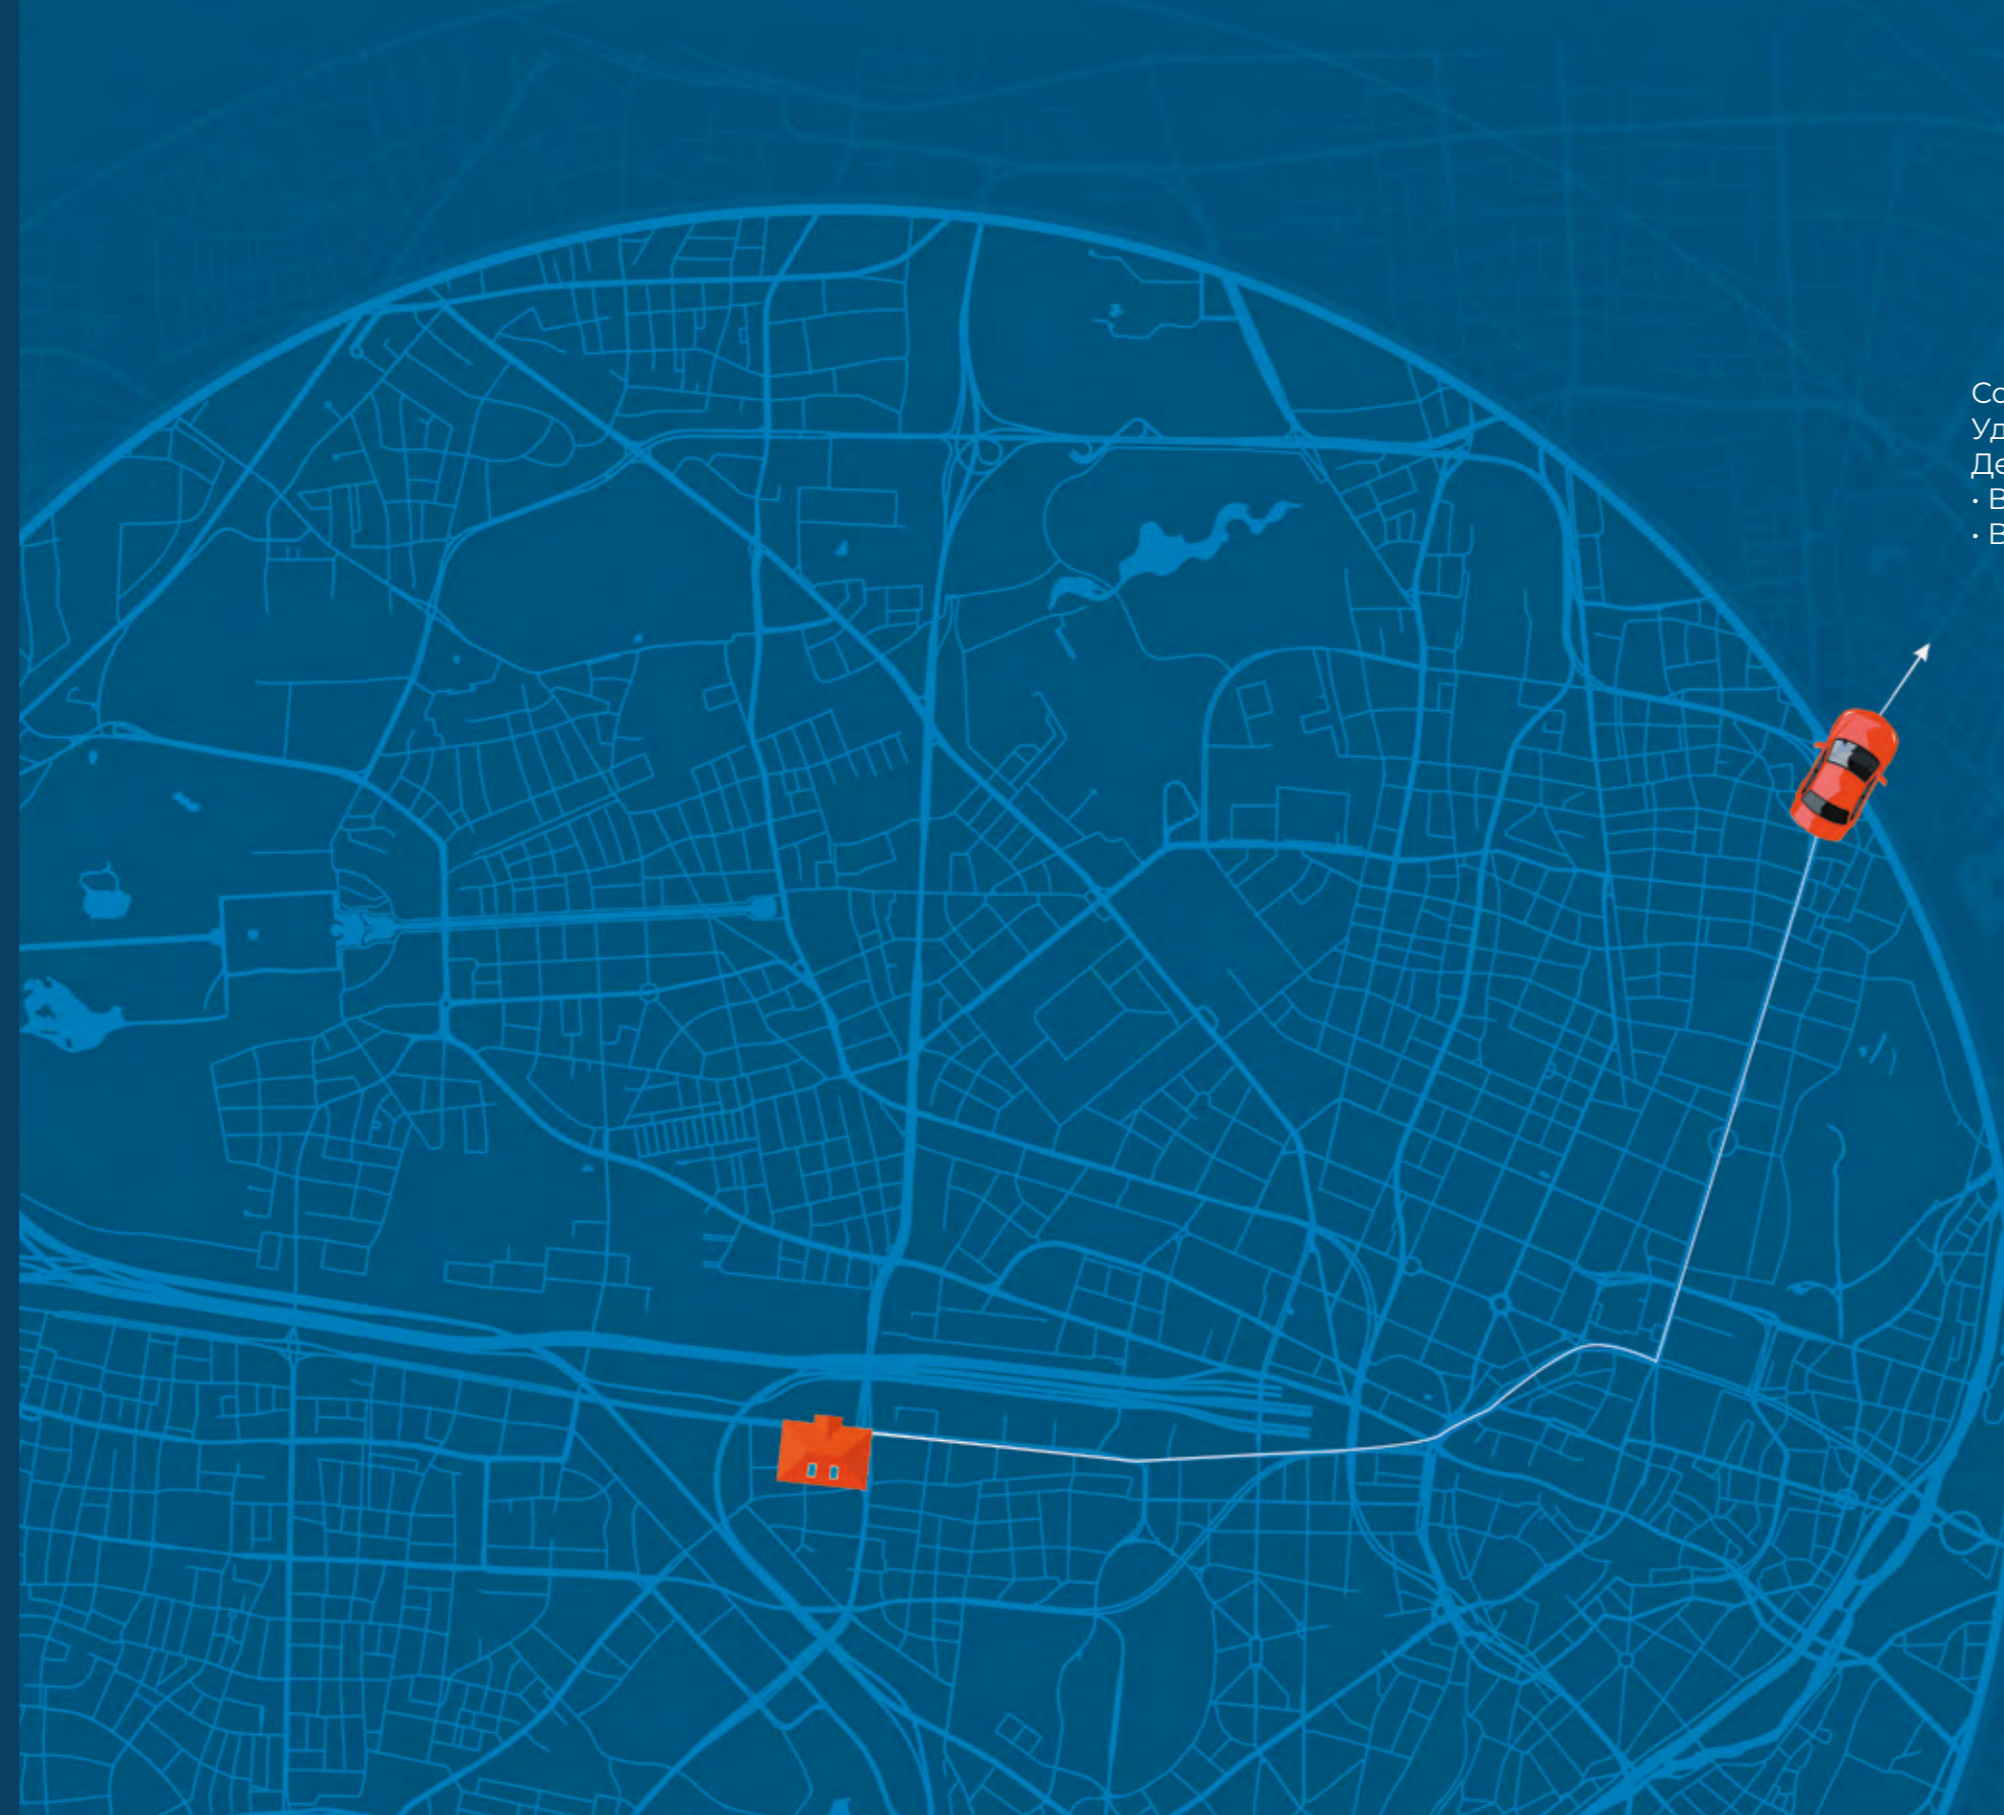

# СЦЕНАРИИ С ПРИВЯЗКОЙ К ГЕОЛОКАЦИИ

Приближение и удаление от дома на определенное расстояние вашего смартфона — информация, которая может быть использована для реализации умных сценариев.

Событие:  
Удаление от дома на 2 км  
Действие:  
• Выключить мастер-выключатель  
• Включить режим охраны

Примеры сценариев  
с использованием данных  
о геолокации смартфона