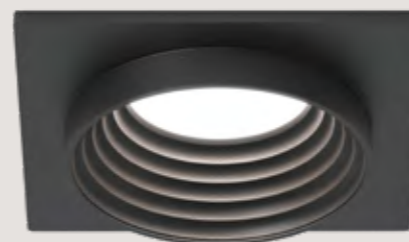

Трековые светильники Elektrostandard · Серия Slim Magnetic  
Настенный светильник Elektrostandard · Серия Luar  
Выключатели, диммер и розетки Werkel в матовом черном цвете · Рамки Senso

25008/01

85×85×51 мм