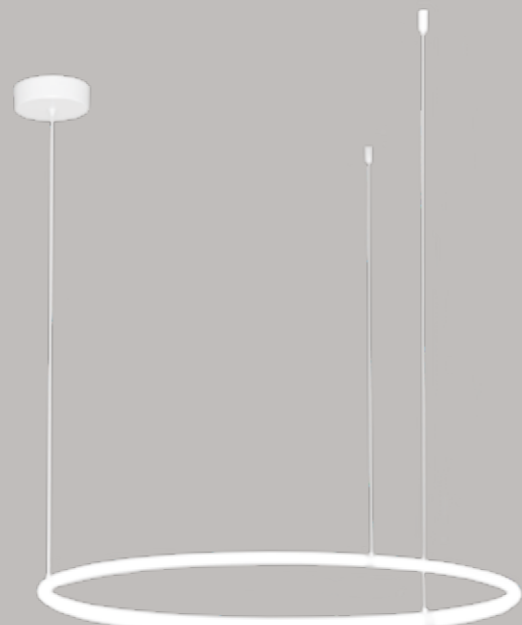

СЕРИЯ **FLOAT**

90285/1

90284/1

90285/1 56 Вт 960×900×1000 мм  
 90284/1 37 Вт 660×600×1000 мм  
 Цвет: белый

СЕРИЯ **COLLARS**

90264/2

90264/1

90264/1 50 Вт 600×600×250-1000 мм  
 90264/2 92 Вт 600×600×250-1150 мм  
 90264/3 155 Вт 600×600×530-1350 мм  
 Цвет: белый, черный, латунь