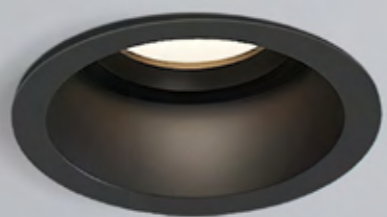

Трековые светильники Elektrostandard · Серия Slim Magnetic  
Настенный светильник Elektrostandard · Серия Luar  
Выключатели, диммер и розетки Werkel в матовом черном цвете · Рамки Senso

25008/01

85×85×51 мм