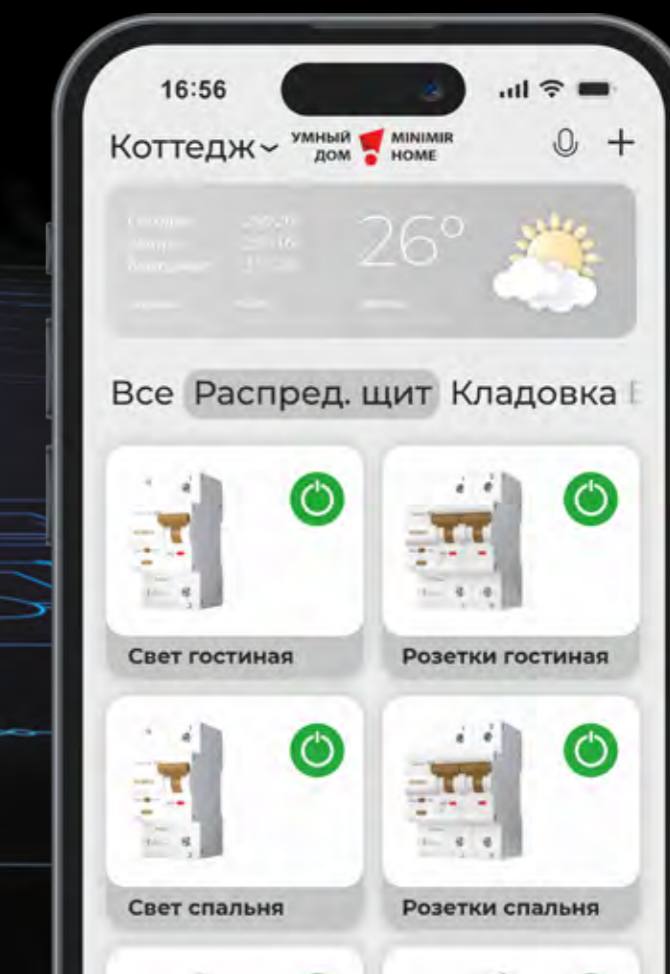

## GALLANT • РОЗЕТКИ С БЫСТРОЙ ЗАРЯДКОЙ

- РАЗЪЕМЫ USB ТИП А+С
- МАКСИМАЛЬНЫЙ ТОК — 3.1 А

# УМНЫЕ АВТОМАТИЧЕСКИЕ ВЫКЛЮЧАТЕЛИ

- УПРАВЛЕНИЕ СО СМАРТФОНА
- МОНИТОРИНГ ЭНЕРГОПОТРЕБЛЕНИЯ
- КОНТРОЛЬ НАПРЯЖЕНИЯ В СЕТИ