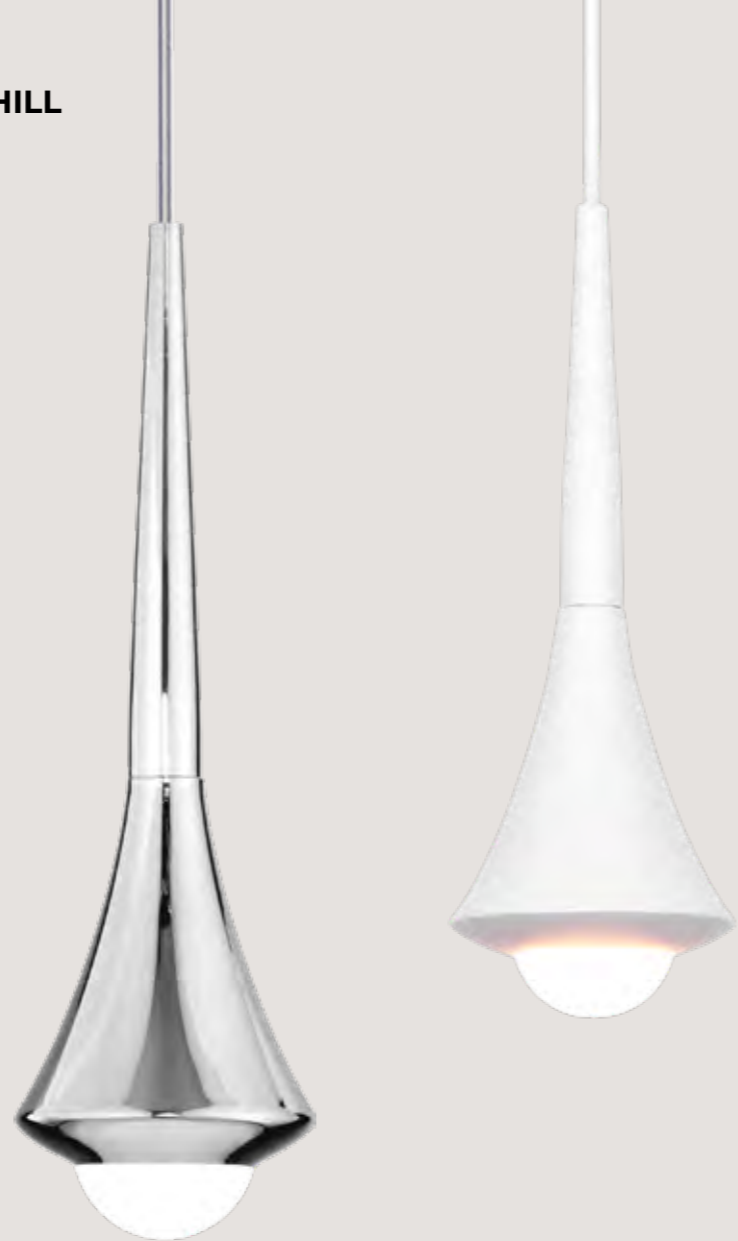

СЕРИЯ **HILL**

LED
SMD 4200 K

50211 5 Вт 92×92×1200 мм