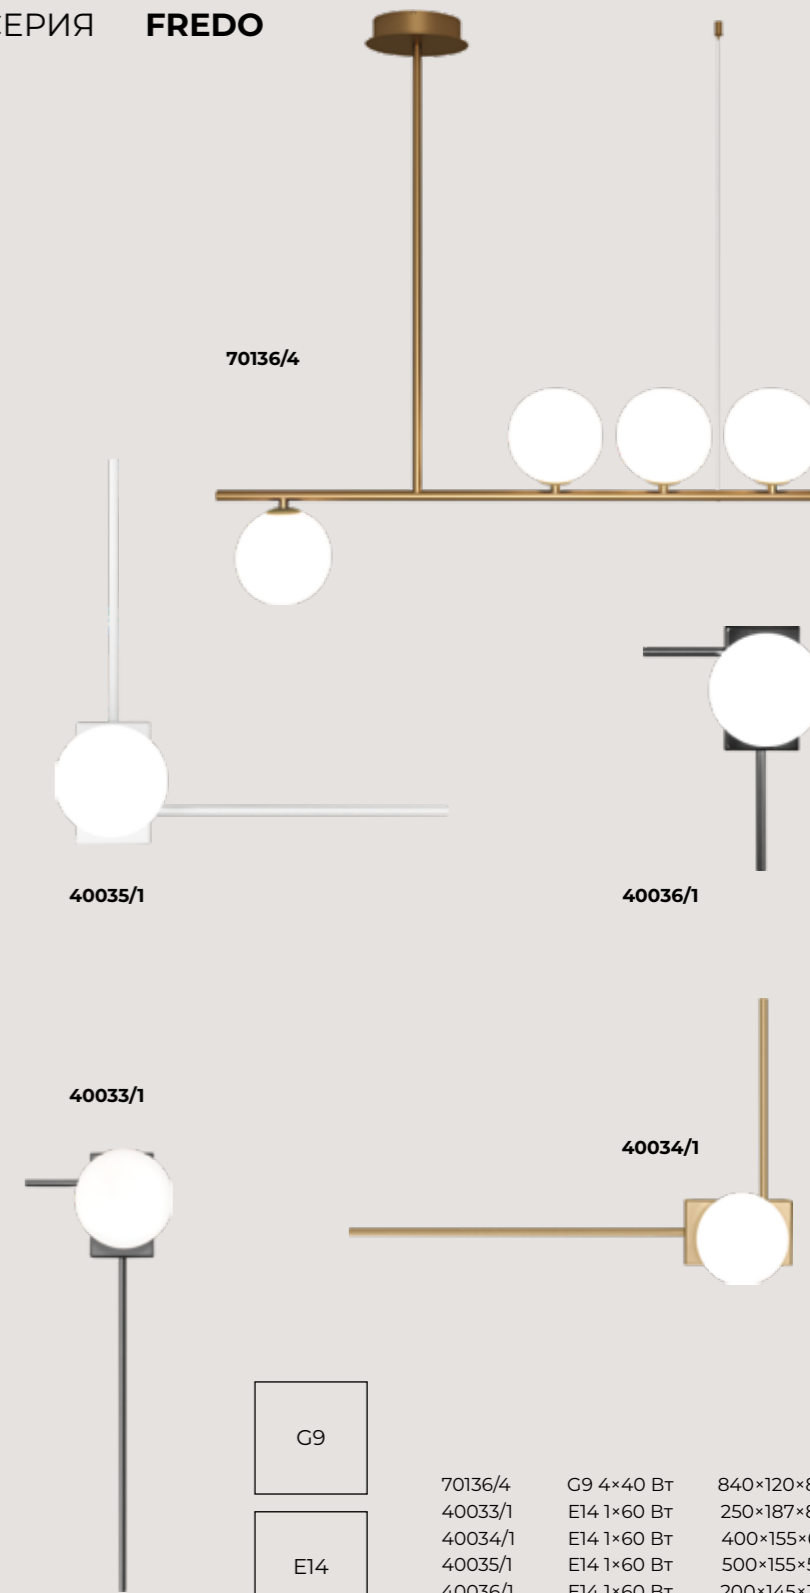

СЕРИЯ **FREDO**

G9

E14

70136/4	G9 4×40 Вт	840×120×800 мм
40033/1	E14 1×60 Вт	250×187×800 мм
40034/1	E14 1×60 Вт	400×155×650 мм
40035/1	E14 1×60 Вт	500×155×500 мм
40036/1	E14 1×60 Вт	200×145×300 мм

Цвет: белый, черный жемчуг, латунь, золото