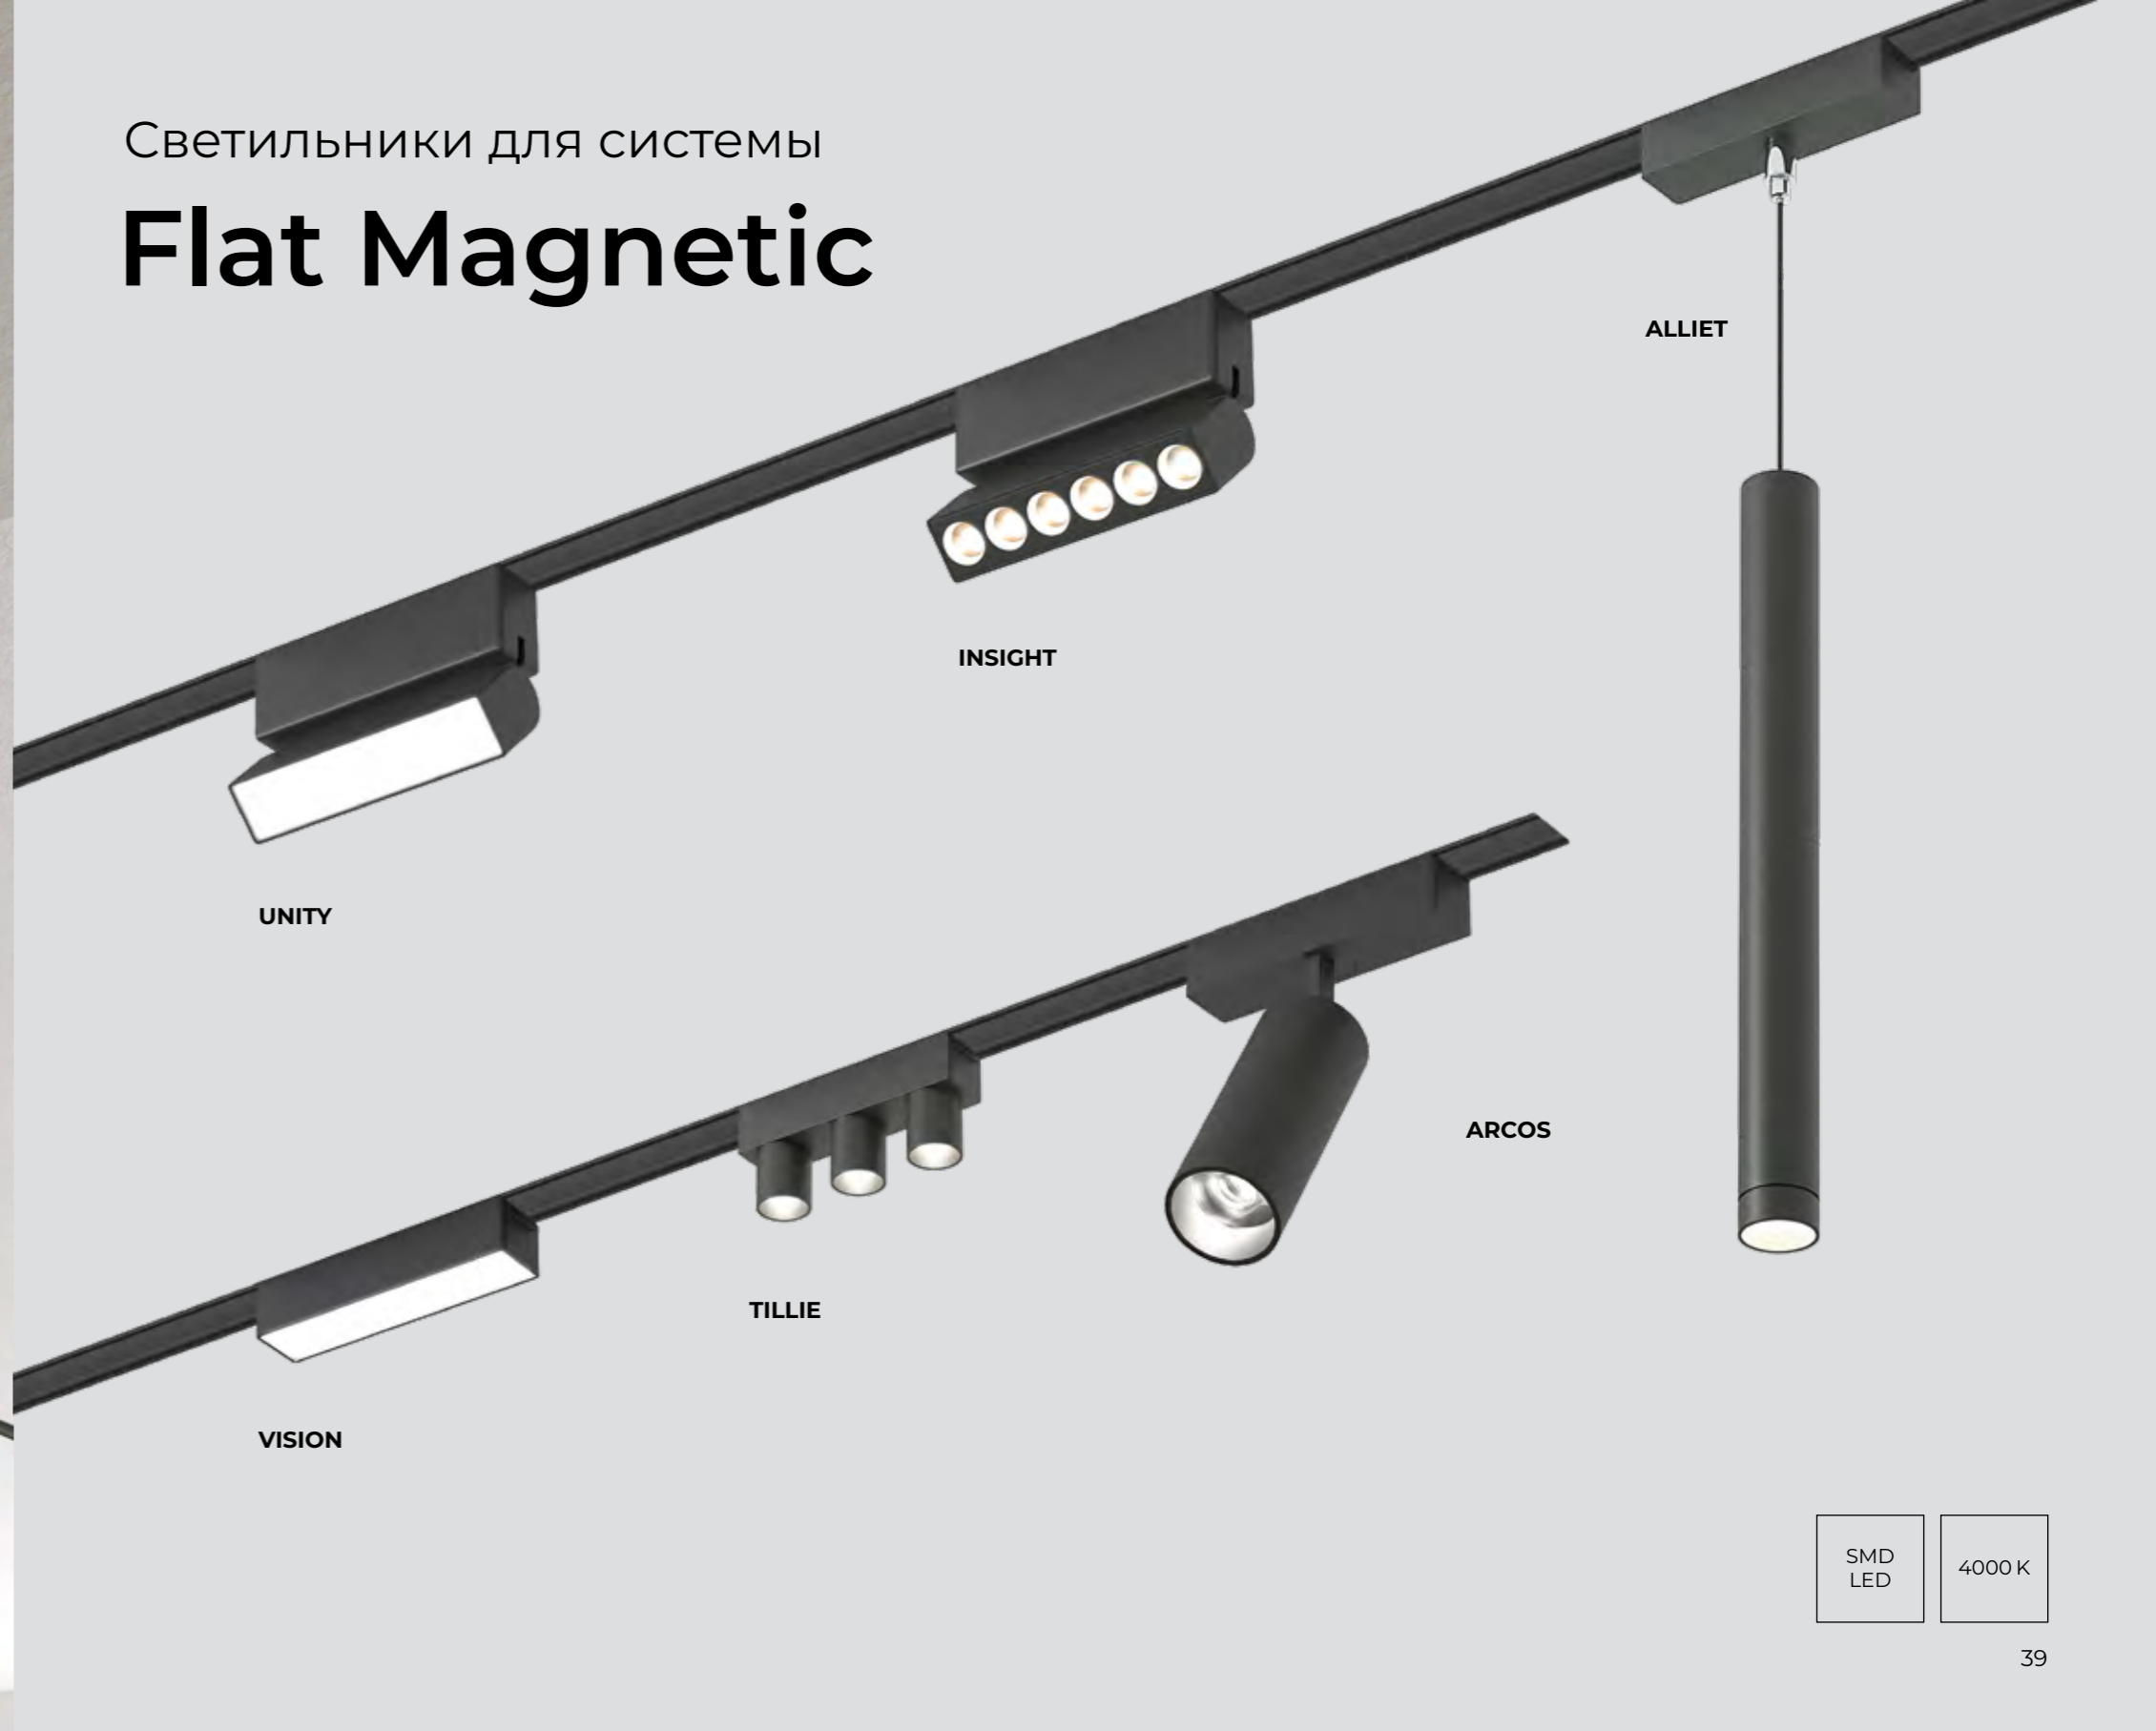

Светильники для системы
Flat Magnetic

UNITY

VISION

INSIGHT

TILLIE

ARCOS

ALLIET

SMD
LED

4000 K