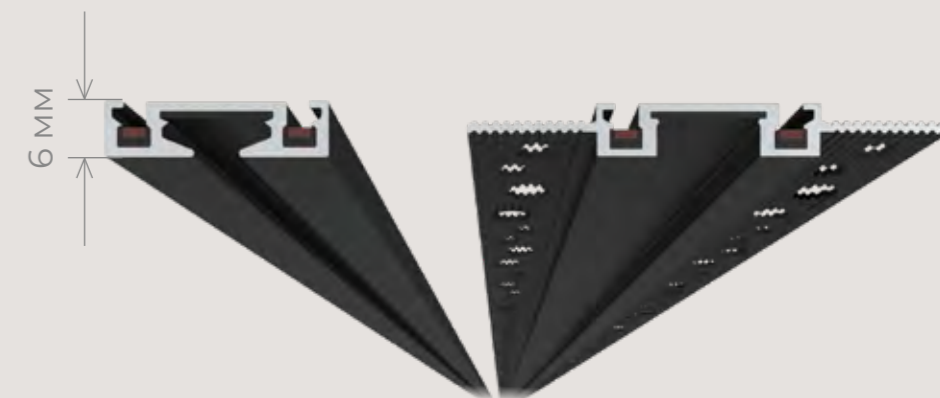

Flat Magnetic

Виды профилей

- Накладной
- Под шпаклевку