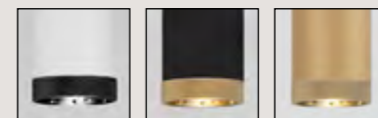

4200 K

85047/01	10 Вт	60×60×158 мм
25042	10 Вт	60×60×137 мм

**50245**

**50243**

**50244**

**25033**

LED COB	4200 K
------------	--------

50245	7 Вт	40×40×1200 мм
50243	12 Вт	80×80×900 мм
50244	9 Вт	60×60×1150 мм
25033	9 Вт	60×60×120 мм