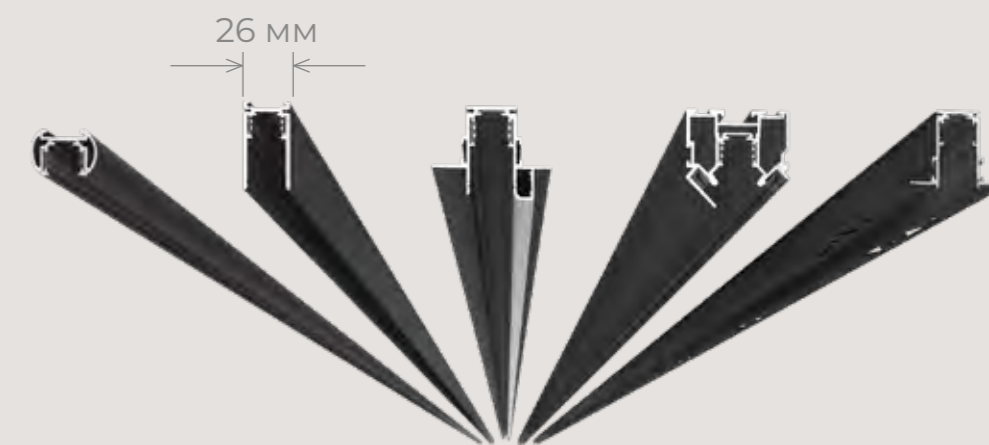

# Slim Magnetic

Виды профилей

- Накладной
- Подвесной
- Для натяжного потолка
- Под шпаклевку